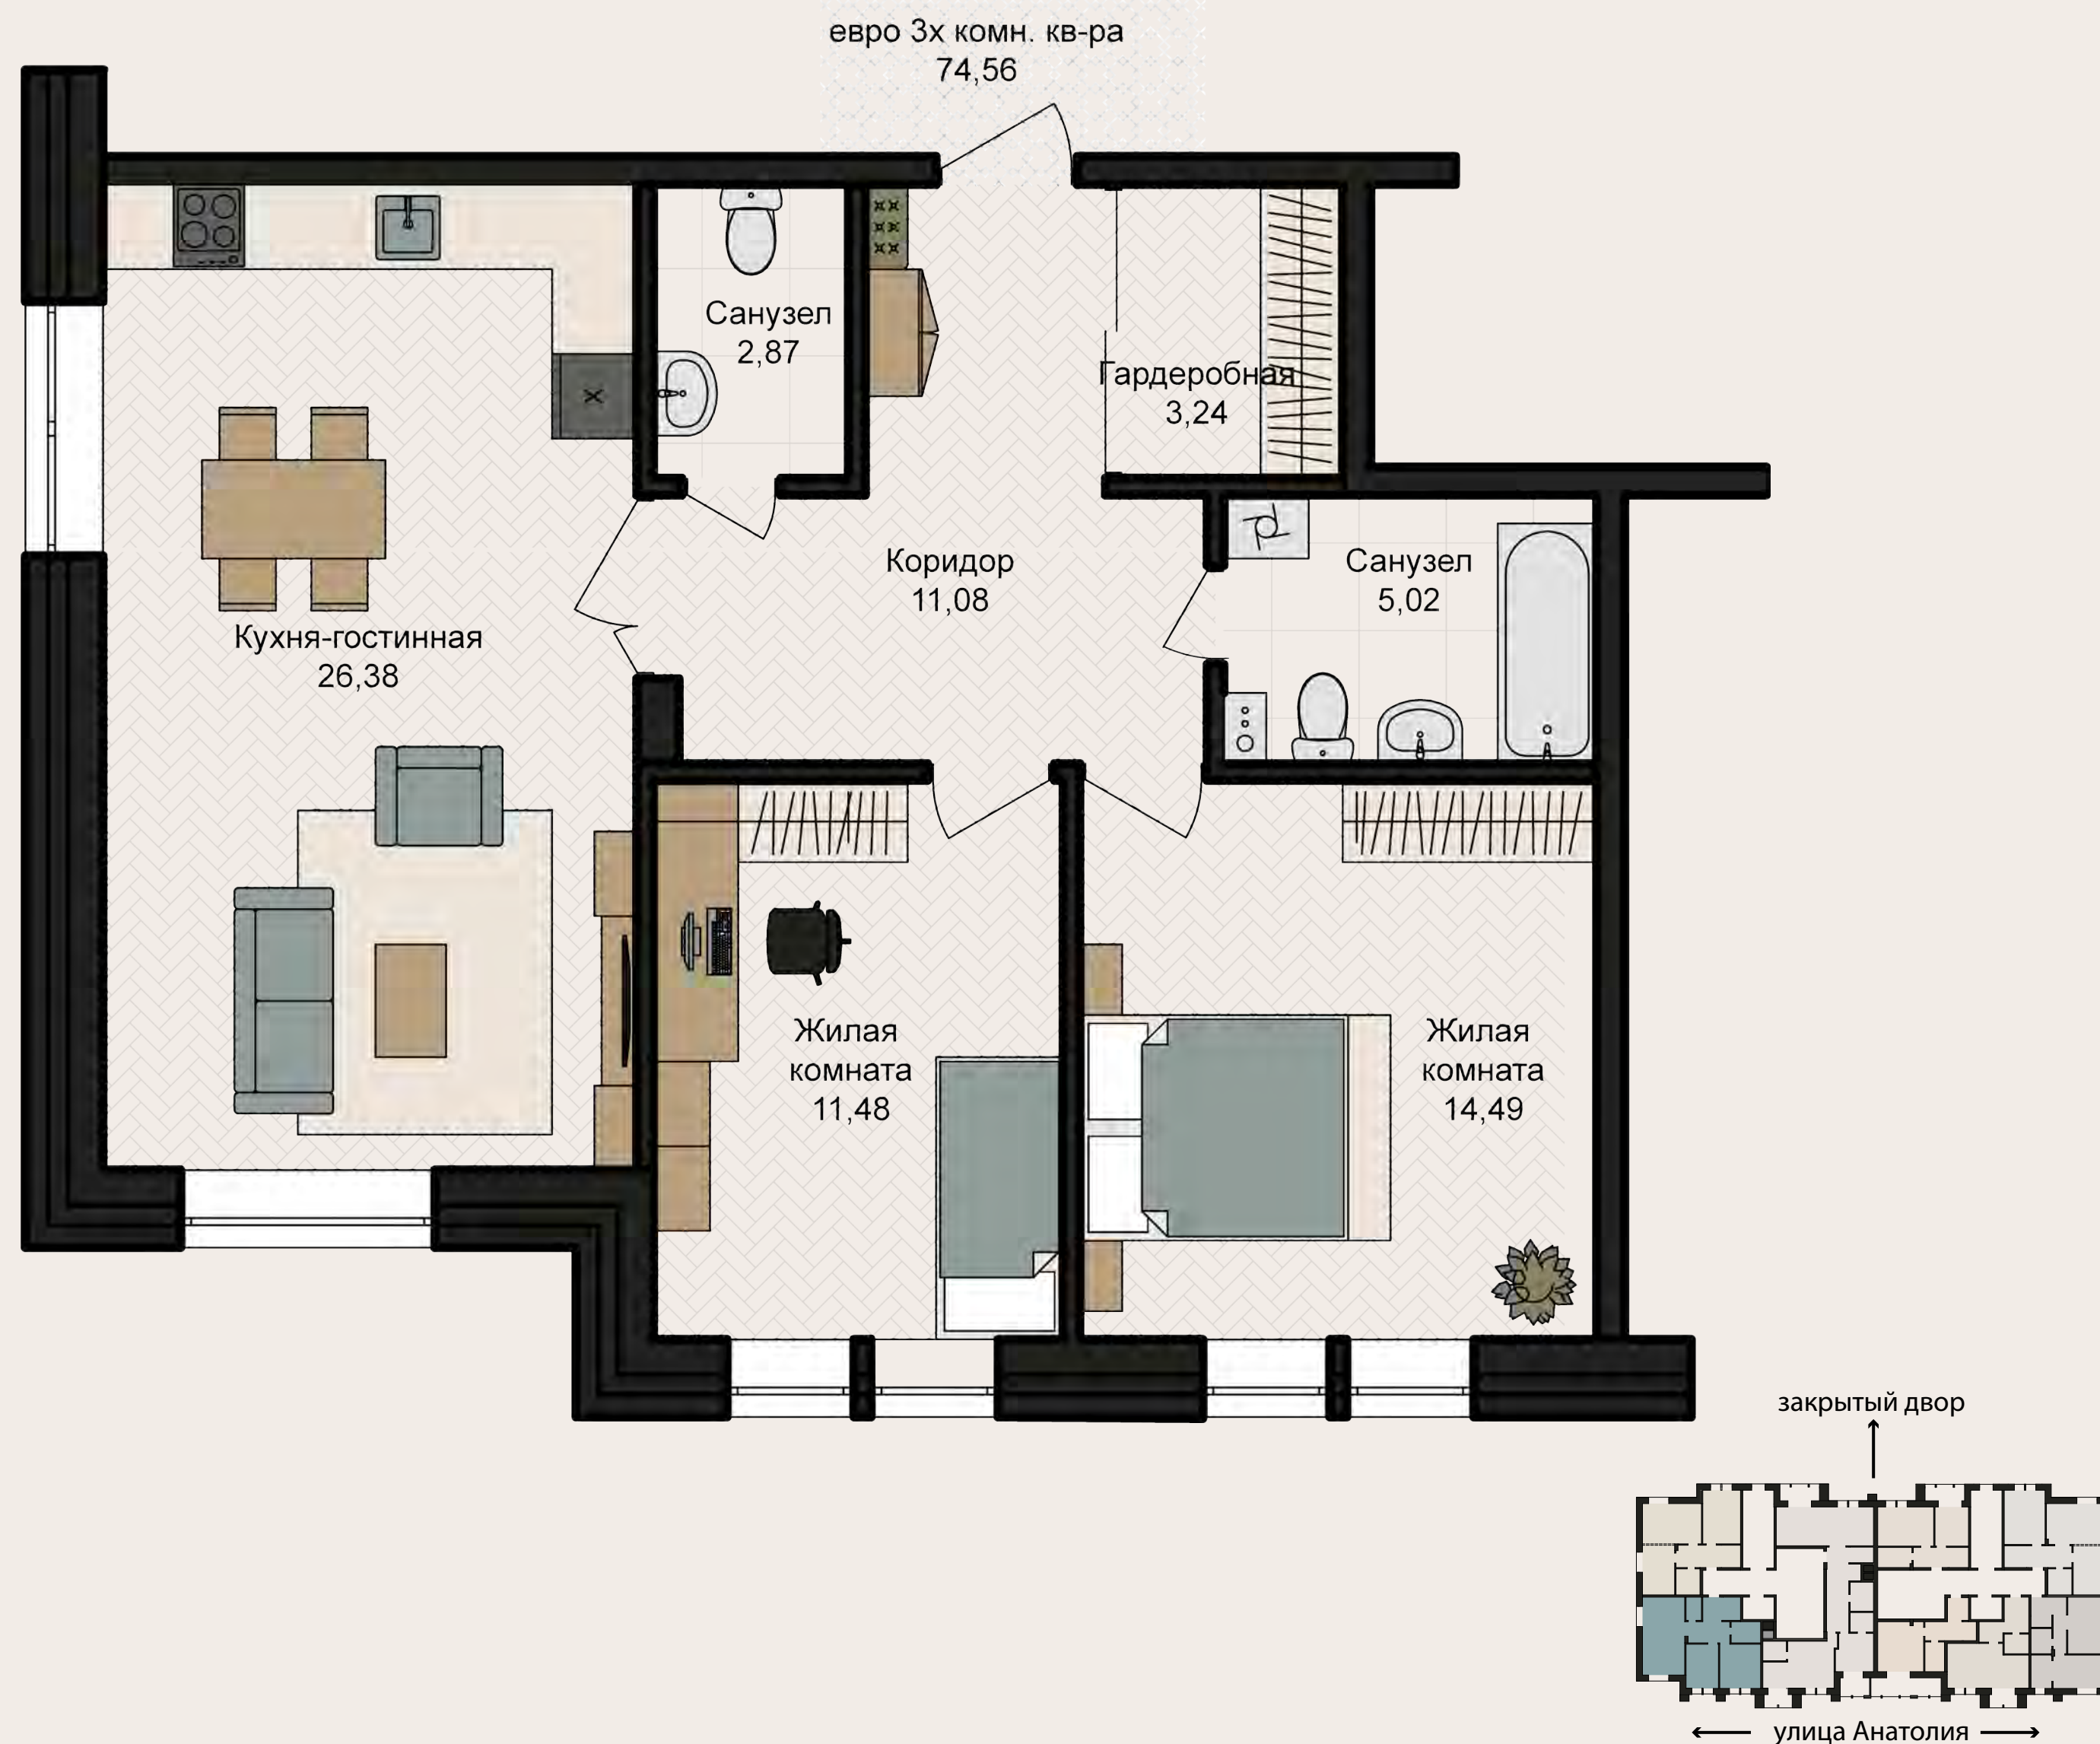

ПОЧТА

ooszd4@yandex.ru

Планировочное решения с мебелью

АНАТОЛИЯ 52

ТИП
КВАРТИРЫ: ЕВРО 2Х КОМНАТНАЯ
КВАРТИРА
С КУХНЕЙ-ГОСТИННОЙ
И ДВУМЯ САУЗЛАМИ

Площадь 74,56 м²

Комнат 2

Санузлов 2