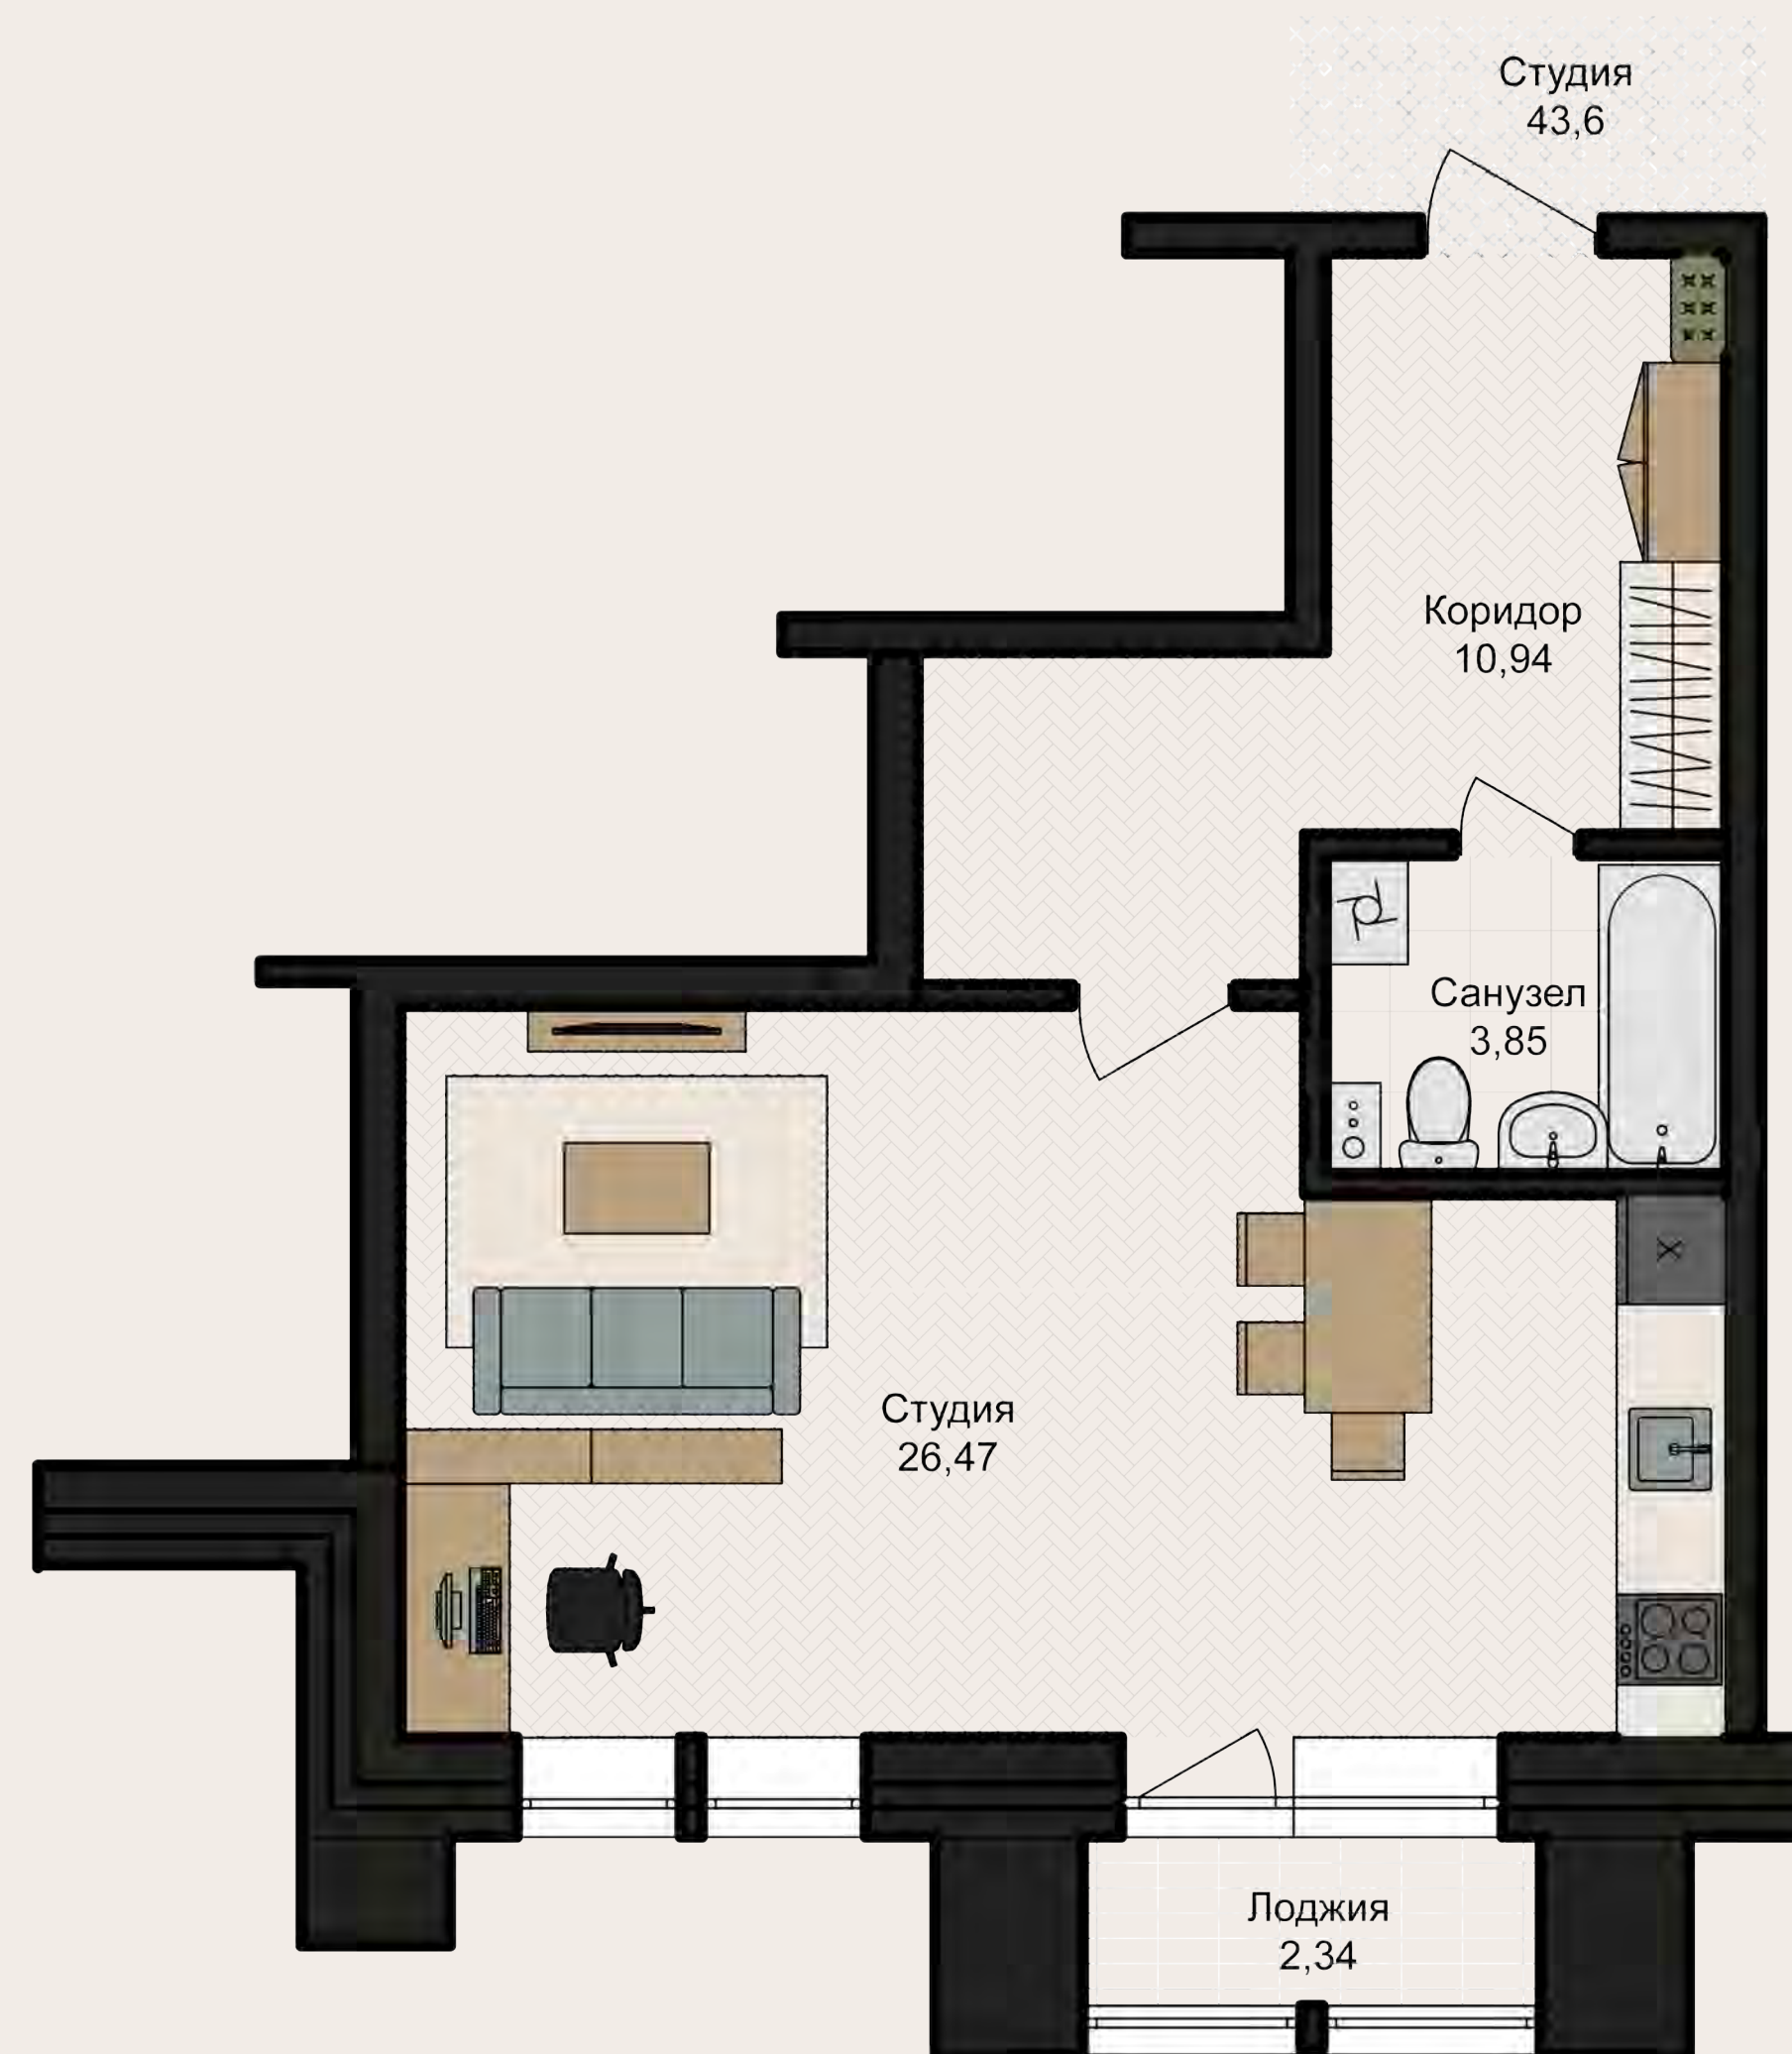

САЙТ

szd4.ru

ПОЧТА

ooszd4@yandex.ru

Планировочное решения с мебелью

АНАТОЛИЯ 52

ТИП
КВАРТИРЫ: **СТУДИЯ** с лоджией

Площадь 43,6 м²