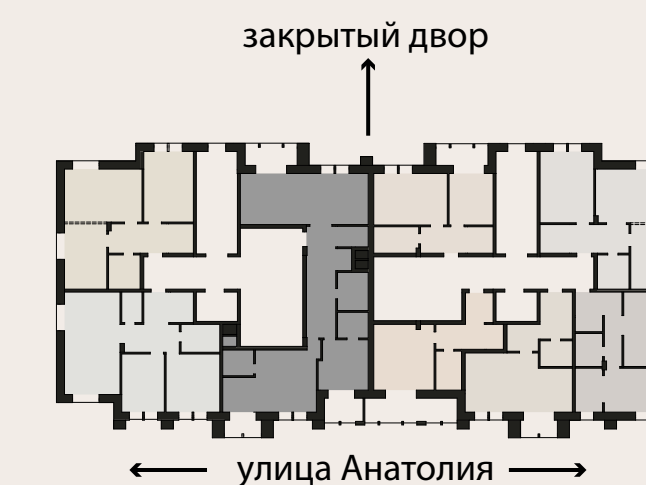

АНАТОЛИЯ 52

ТИП КВАРТИРЫ: 1 КОМНАТНАЯ КВАРТИРА С ГАРДЕРОБНОЙ И ЛОДЖИЕЙ

Площадь 46,3 м²

Комнат 1

Санузлов 1

Этаж 2

Цена за м2 по запросу

Стоимость по запросу