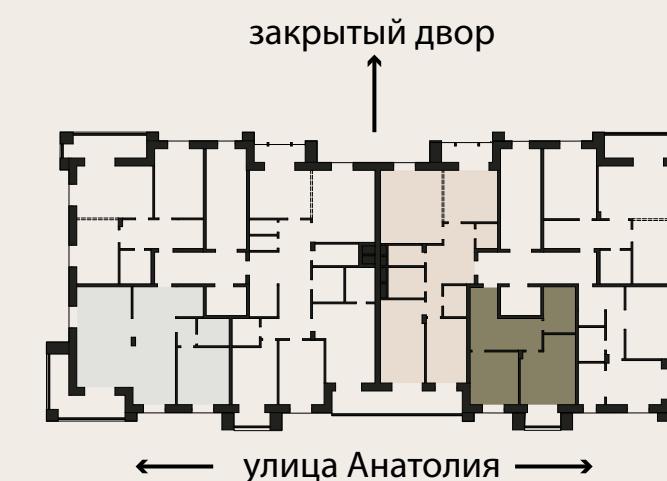

САЙТ

szd4.ru

ПОЧТА

ooszd4@yandex.ru

Планировочное решения с мебелью

АНАТОЛИЯ 52

ТИП КВАРТИРЫ: 2Х УРОВНЕВАЯ ЕВРО 4Х КОМНАТНАЯ КВАРТИРА

Площадь 103,81 м²