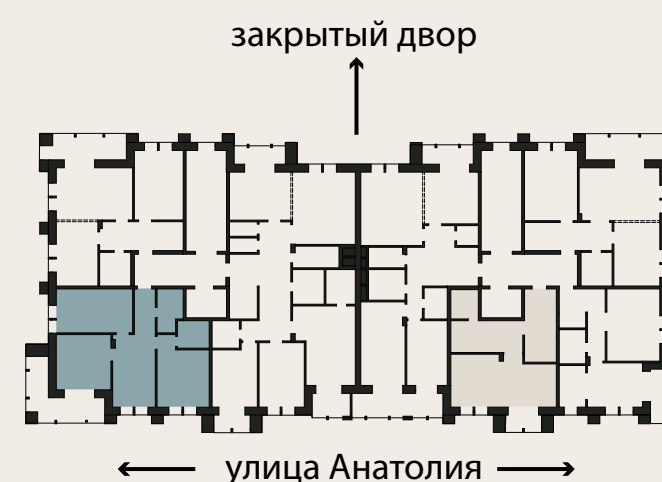

ooszd4@yandex.ru

Планировочное решения без мебели

1 уровень

2 уровень

АНАТОЛИЯ 52

ТИП КВАРТИРЫ: 2Х УРОВНЕВАЯ ЕВРО 4Х КОМНАТНАЯ КВАРТИРА

Площадь 103,87 м²

Комнат 3