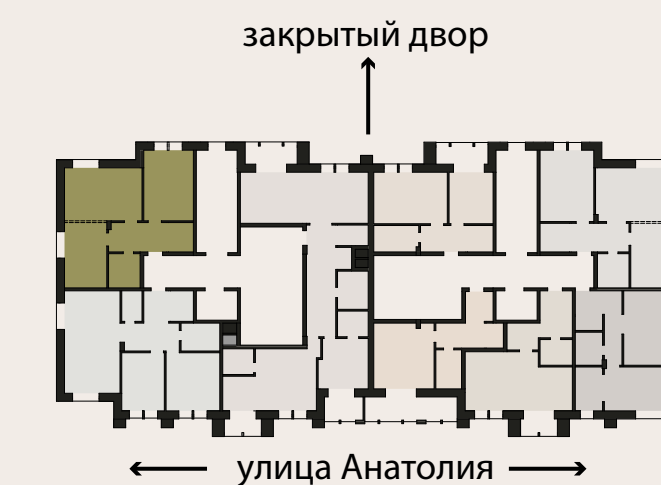

АНАТОЛИЯ 52

ТИП КВАРТИРЫ: 2Х КОМНАТНАЯ КВАРТИРА С ГАРДЕРОБНОЙ

Площадь 64,11 м²

Комнат 2

Санузлов 1

Этаж 2

Цена за м2 по запросу

Стоимость по запросу

ОФИС ПРОДАЖ

Столица Алтайского края - город трудовой доблести Барнаул, ул. Привокзальная, 11, офис 402
Бизнес-центр «Листок»

ТЕЛЕФОН

8-903-992-60-19

САЙТ

szd4.ru

ПОЧТА

ooszd4@yandex.ru

Планировочное решения без мебели