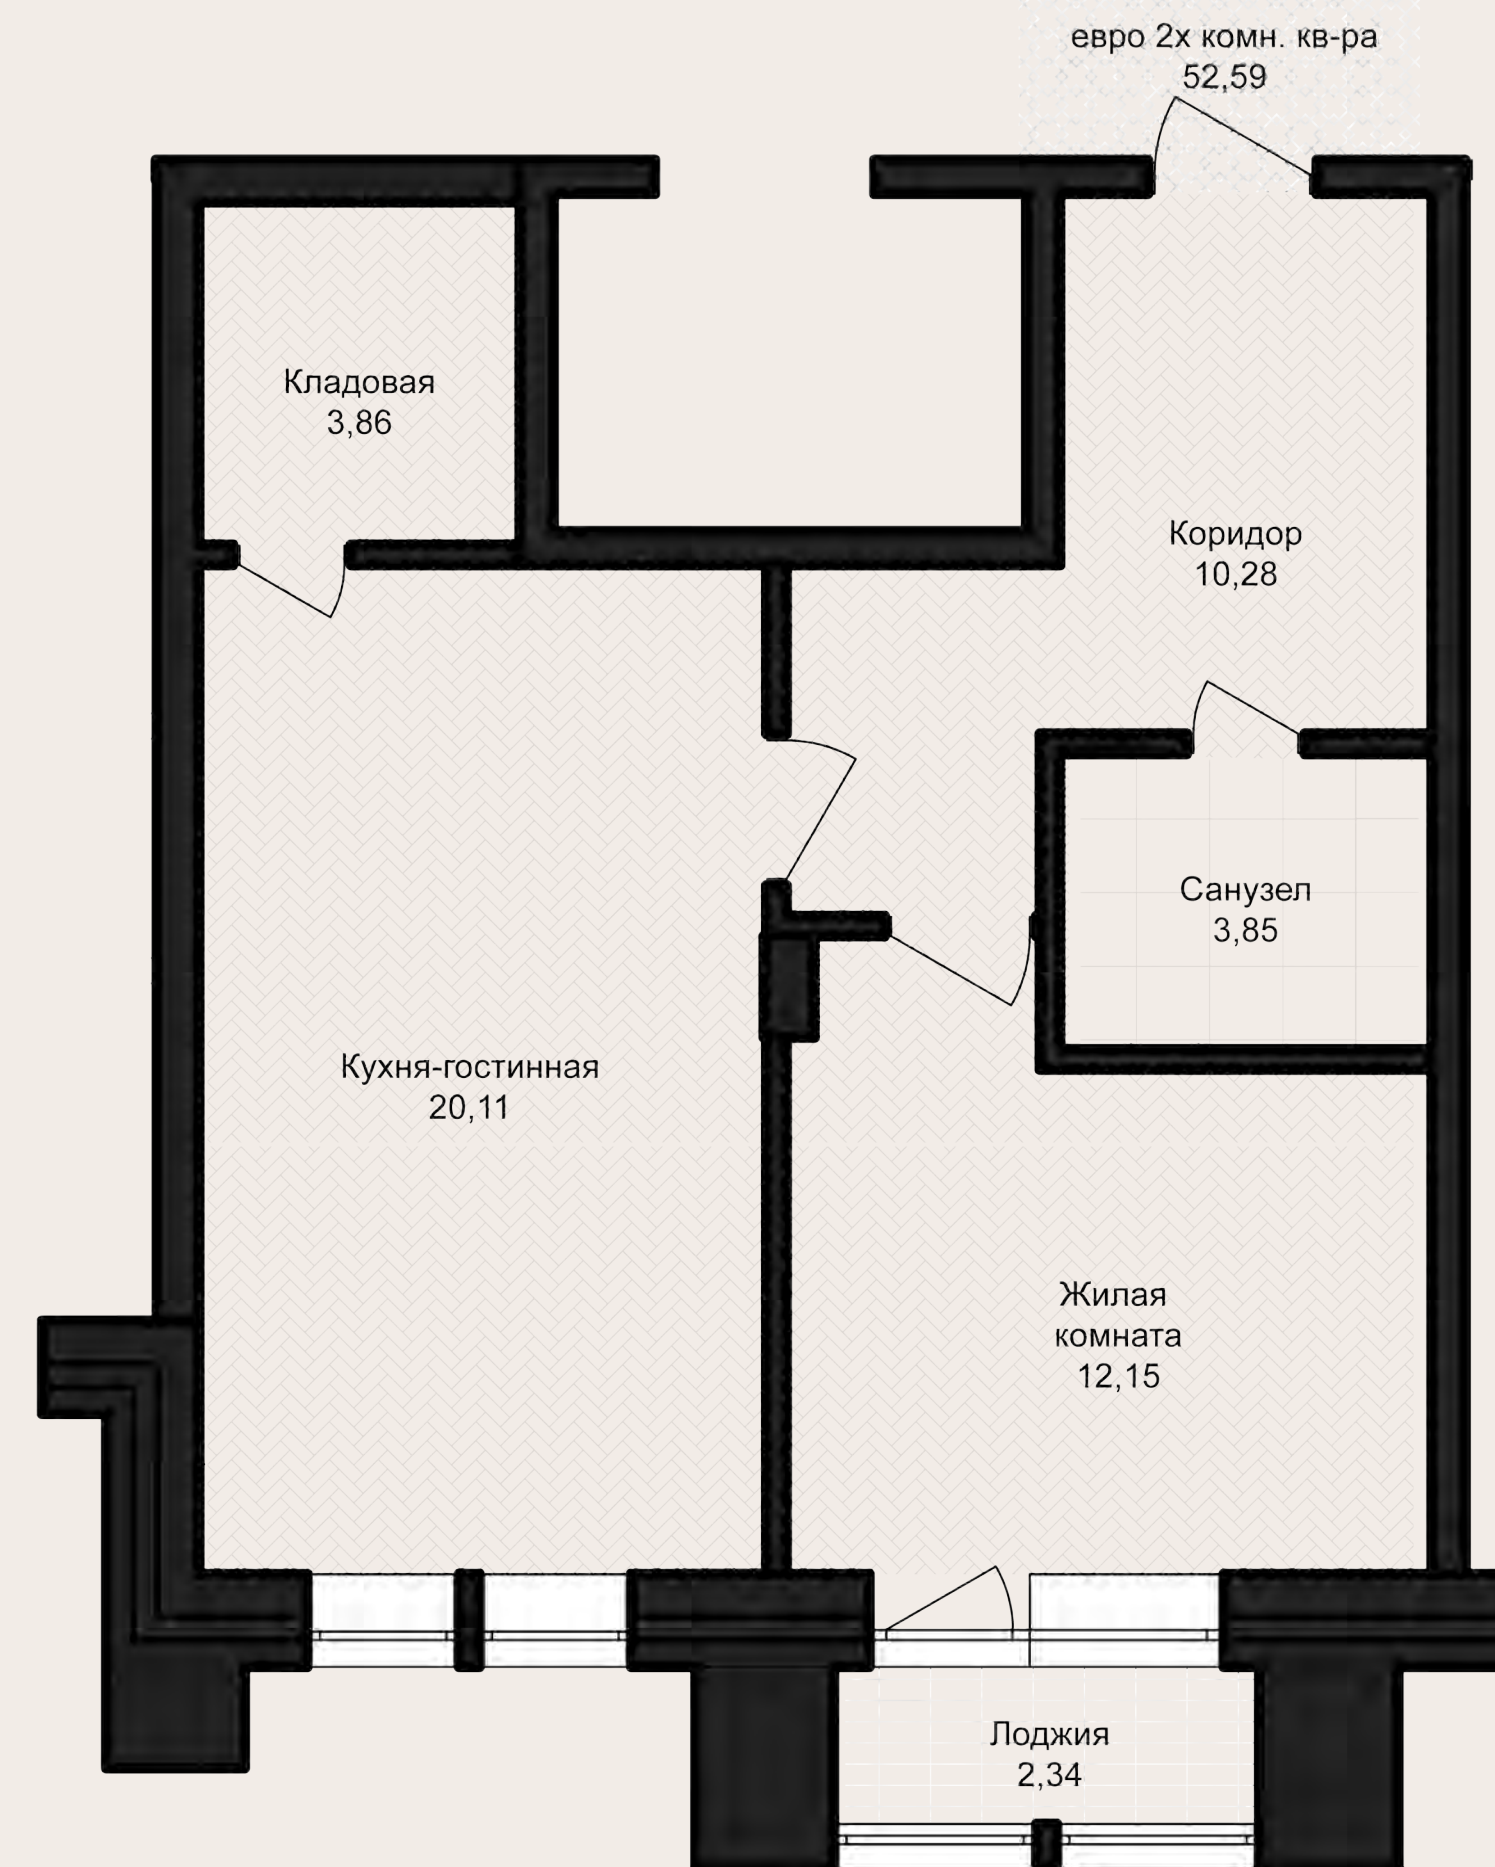

АНАТОЛИЯ 52

ТИП КВАРТИРЫ: 2Х КОМНАТНАЯ КВАРТИРА С ГАРДЕРОБНОЙ

Площадь 77,99 м²

Комнат 2

Санузлов 1

Этаж ТИПОВОЙ

Цена за м2 по запросу

Стоимость по запросу