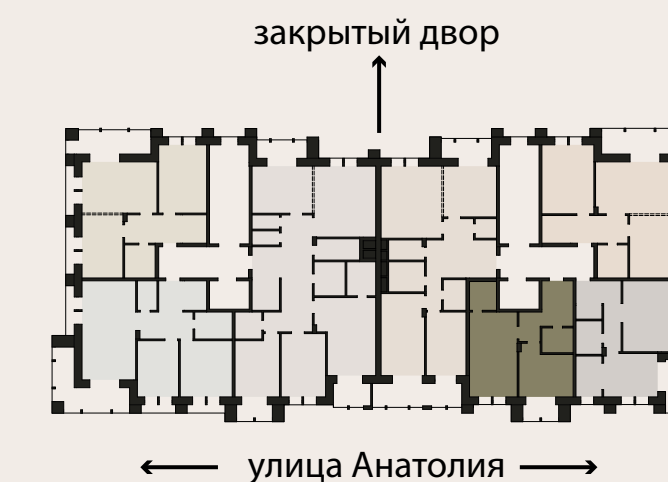

Площадь 52,59 м²

Комнат 1

Санузлов 1

Этаж ТИПОВОЙ

Цена за м2 по запросу

Стоимость по запросу

ОФИС ПРОДАЖ

Столица Алтайского края - город трудовой доблести Барнаул, ул. Привокзальная, 11, офис 402
Бизнес-центр «Листок»

ТЕЛЕФОН

8-903-992-60-19

САЙТ

szd4.ru

ПОЧТА

ooszd4@yandex.ru

Планировочное решения с мебелью

АНАТОЛИЯ 52