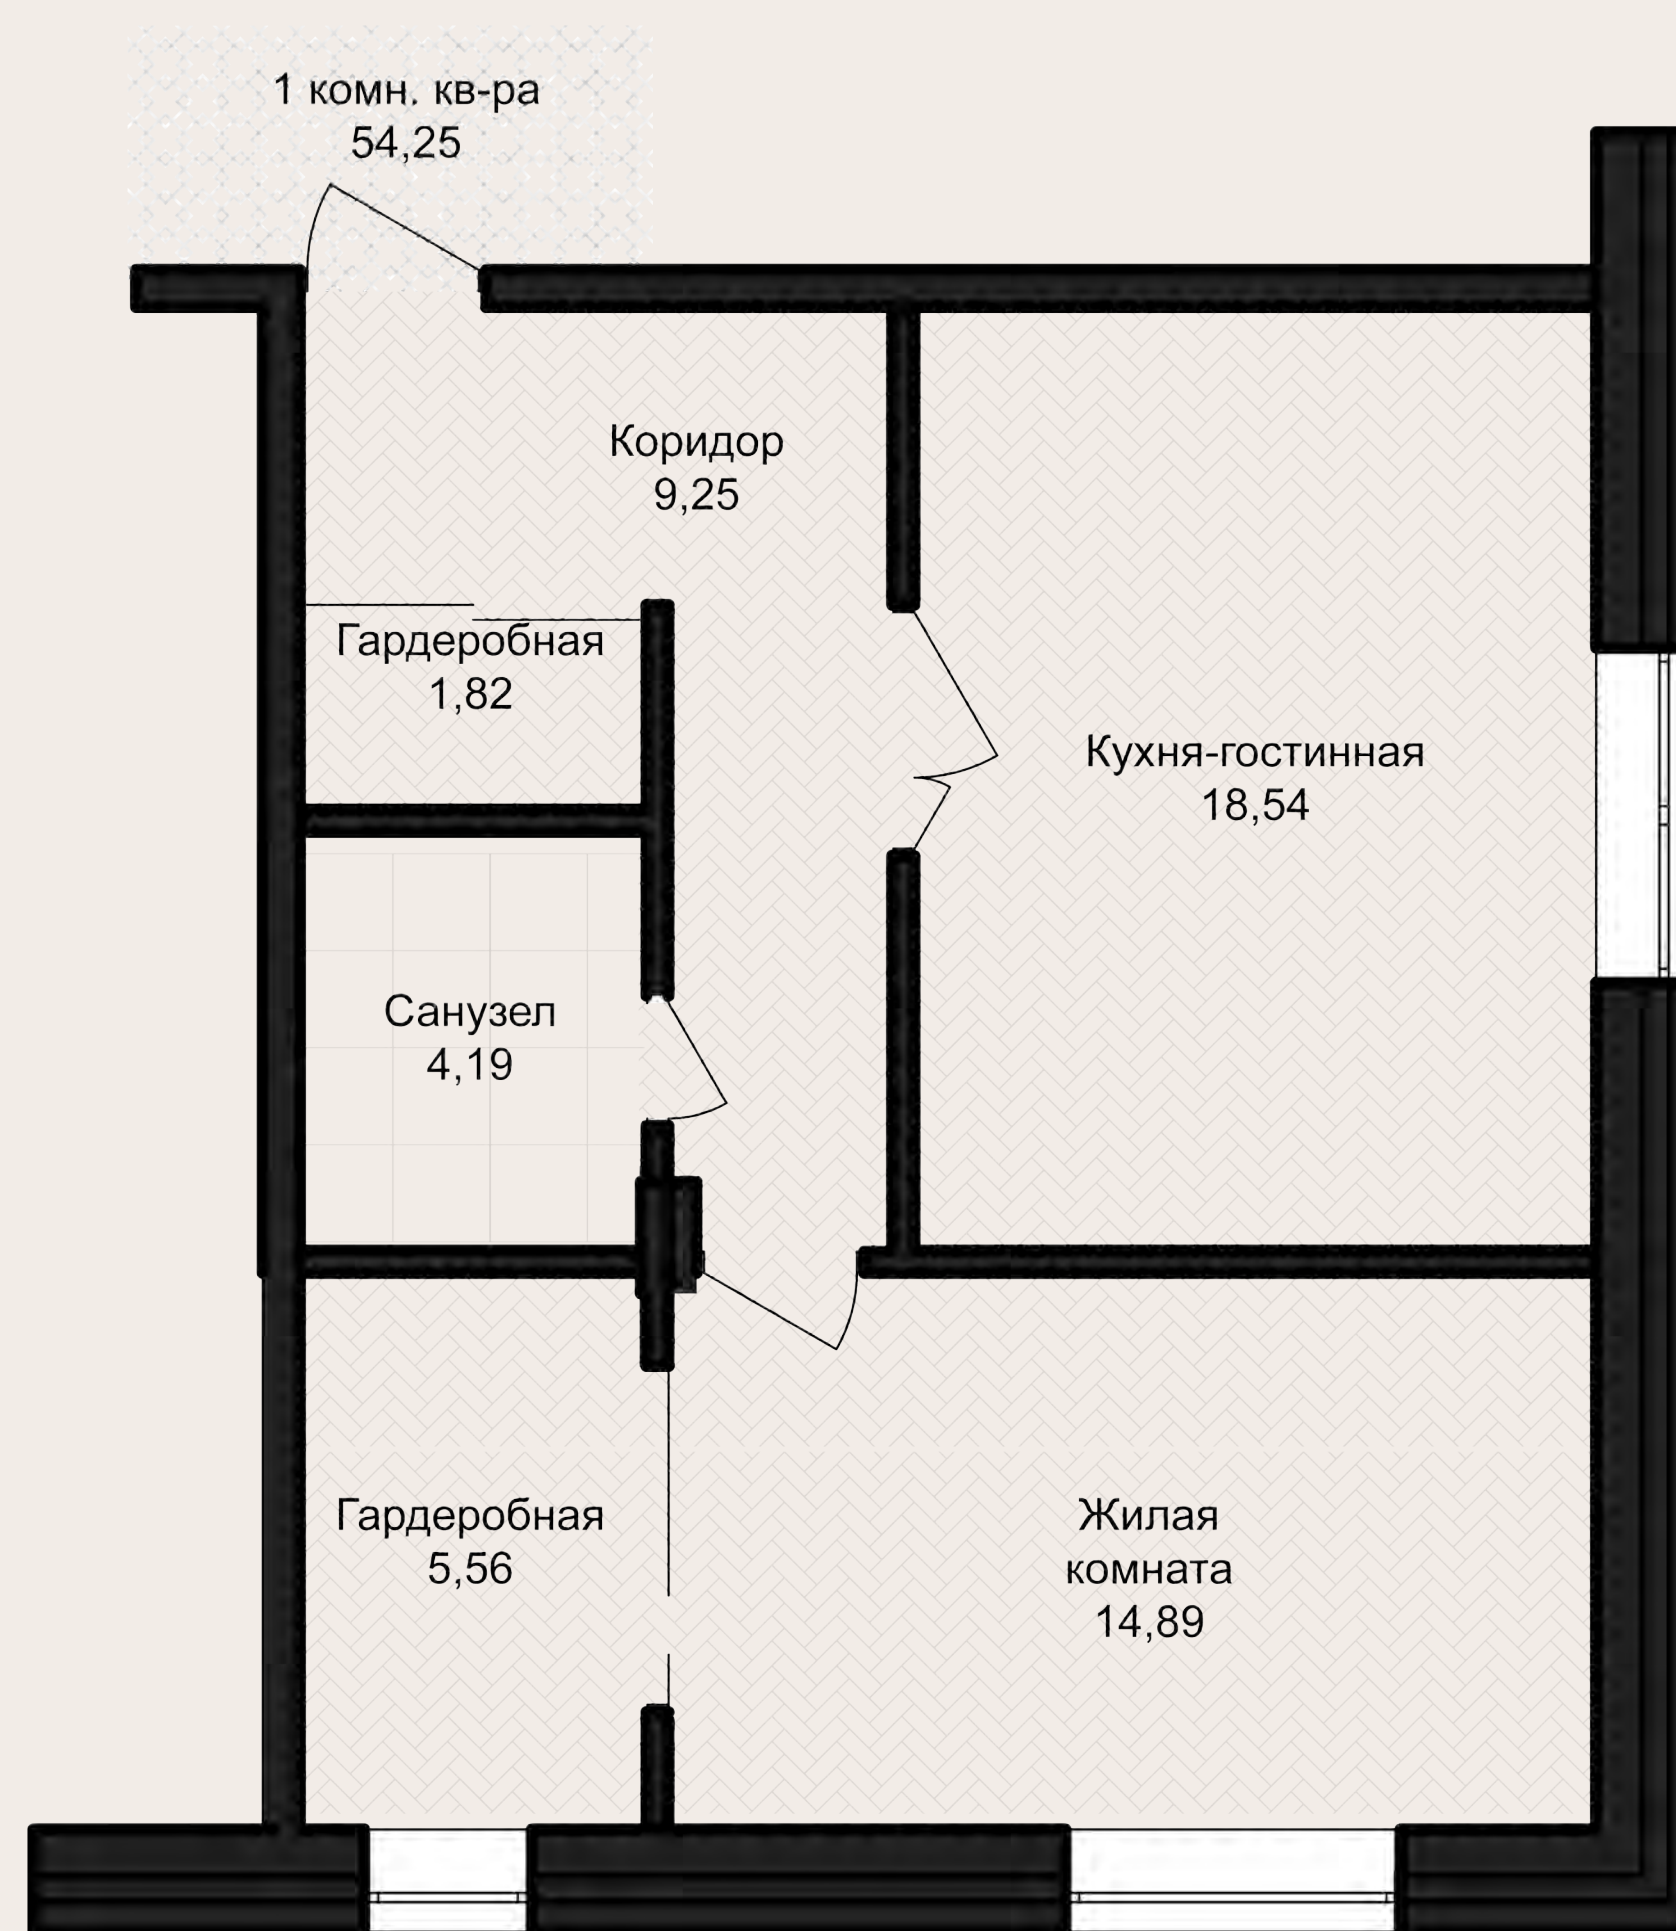

АНАТОЛИЯ 52

ТИП
КВАРТИРЫ: 1 КОМНАТНАЯ
КВАРТИРА
С КУХНЕЙ-ГОСТИННОЙ
И ДВУМЯ ГАРДЕРОБНЫМИ

Площадь 54,25 м²

Комнат 1

Санузлов 1

Этаж 2

Цена за м2 по запросу

Стоимость по запросу

ОФИС ПРОДАЖ

Столица Алтайского края - город трудовой доблести Барнаул, ул. Привокзальная, 11, офис 402
Бизнес-центр «Листок»

ТЕЛЕФОН

8-903-992-60-19

САЙТ

szd4.ru

ПОЧТА

ooszd4@yandex.ru

Планировочное решения без мебели