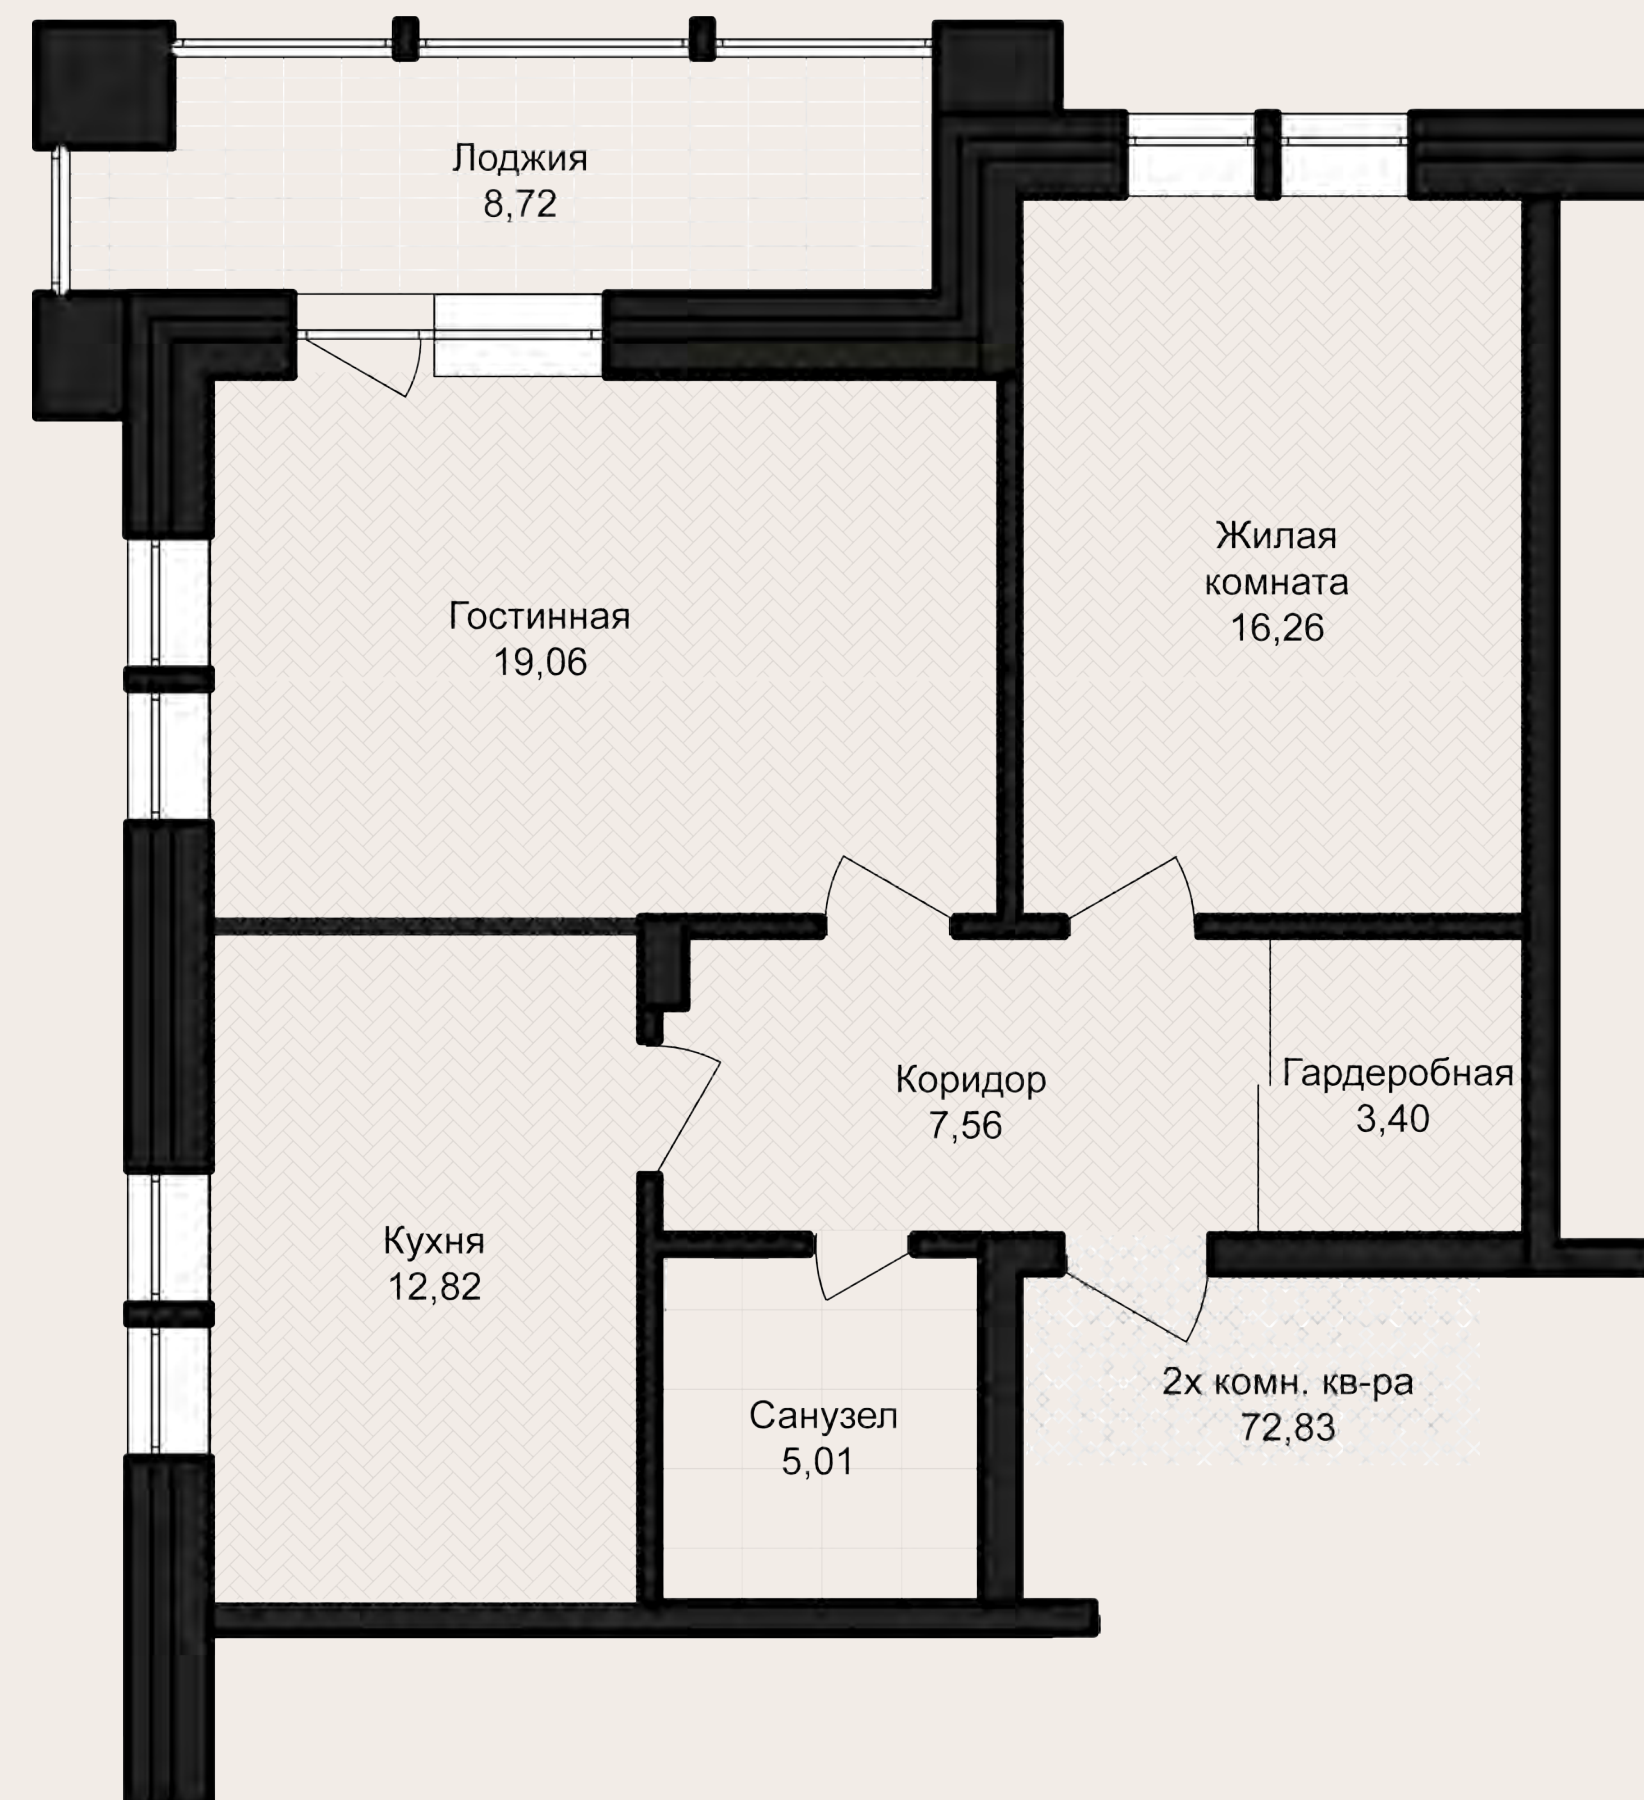

АНАТОЛИЯ 52

ТИП КВАРТИРЫ: 2Х КОМНАТНАЯ КВАРТИРА С ГАРДЕРОБНОЙ

Площадь 72,83 м²

Комнат 2

Санузлов 1

Этаж ТИПОВОЙ

Цена за м2 по запросу

Стоимость по запросу

ОФИС ПРОДАЖ

Столица Алтайского края - город трудовой доблести Барнаул, ул. Привокзальная, 11, офис 402
Бизнес-центр «Листок»

ТЕЛЕФОН

8-903-992-60-19

САЙТ

szd4.ru

ПОЧТА

ooszd4@yandex.ru

Планировочное решения без мебели