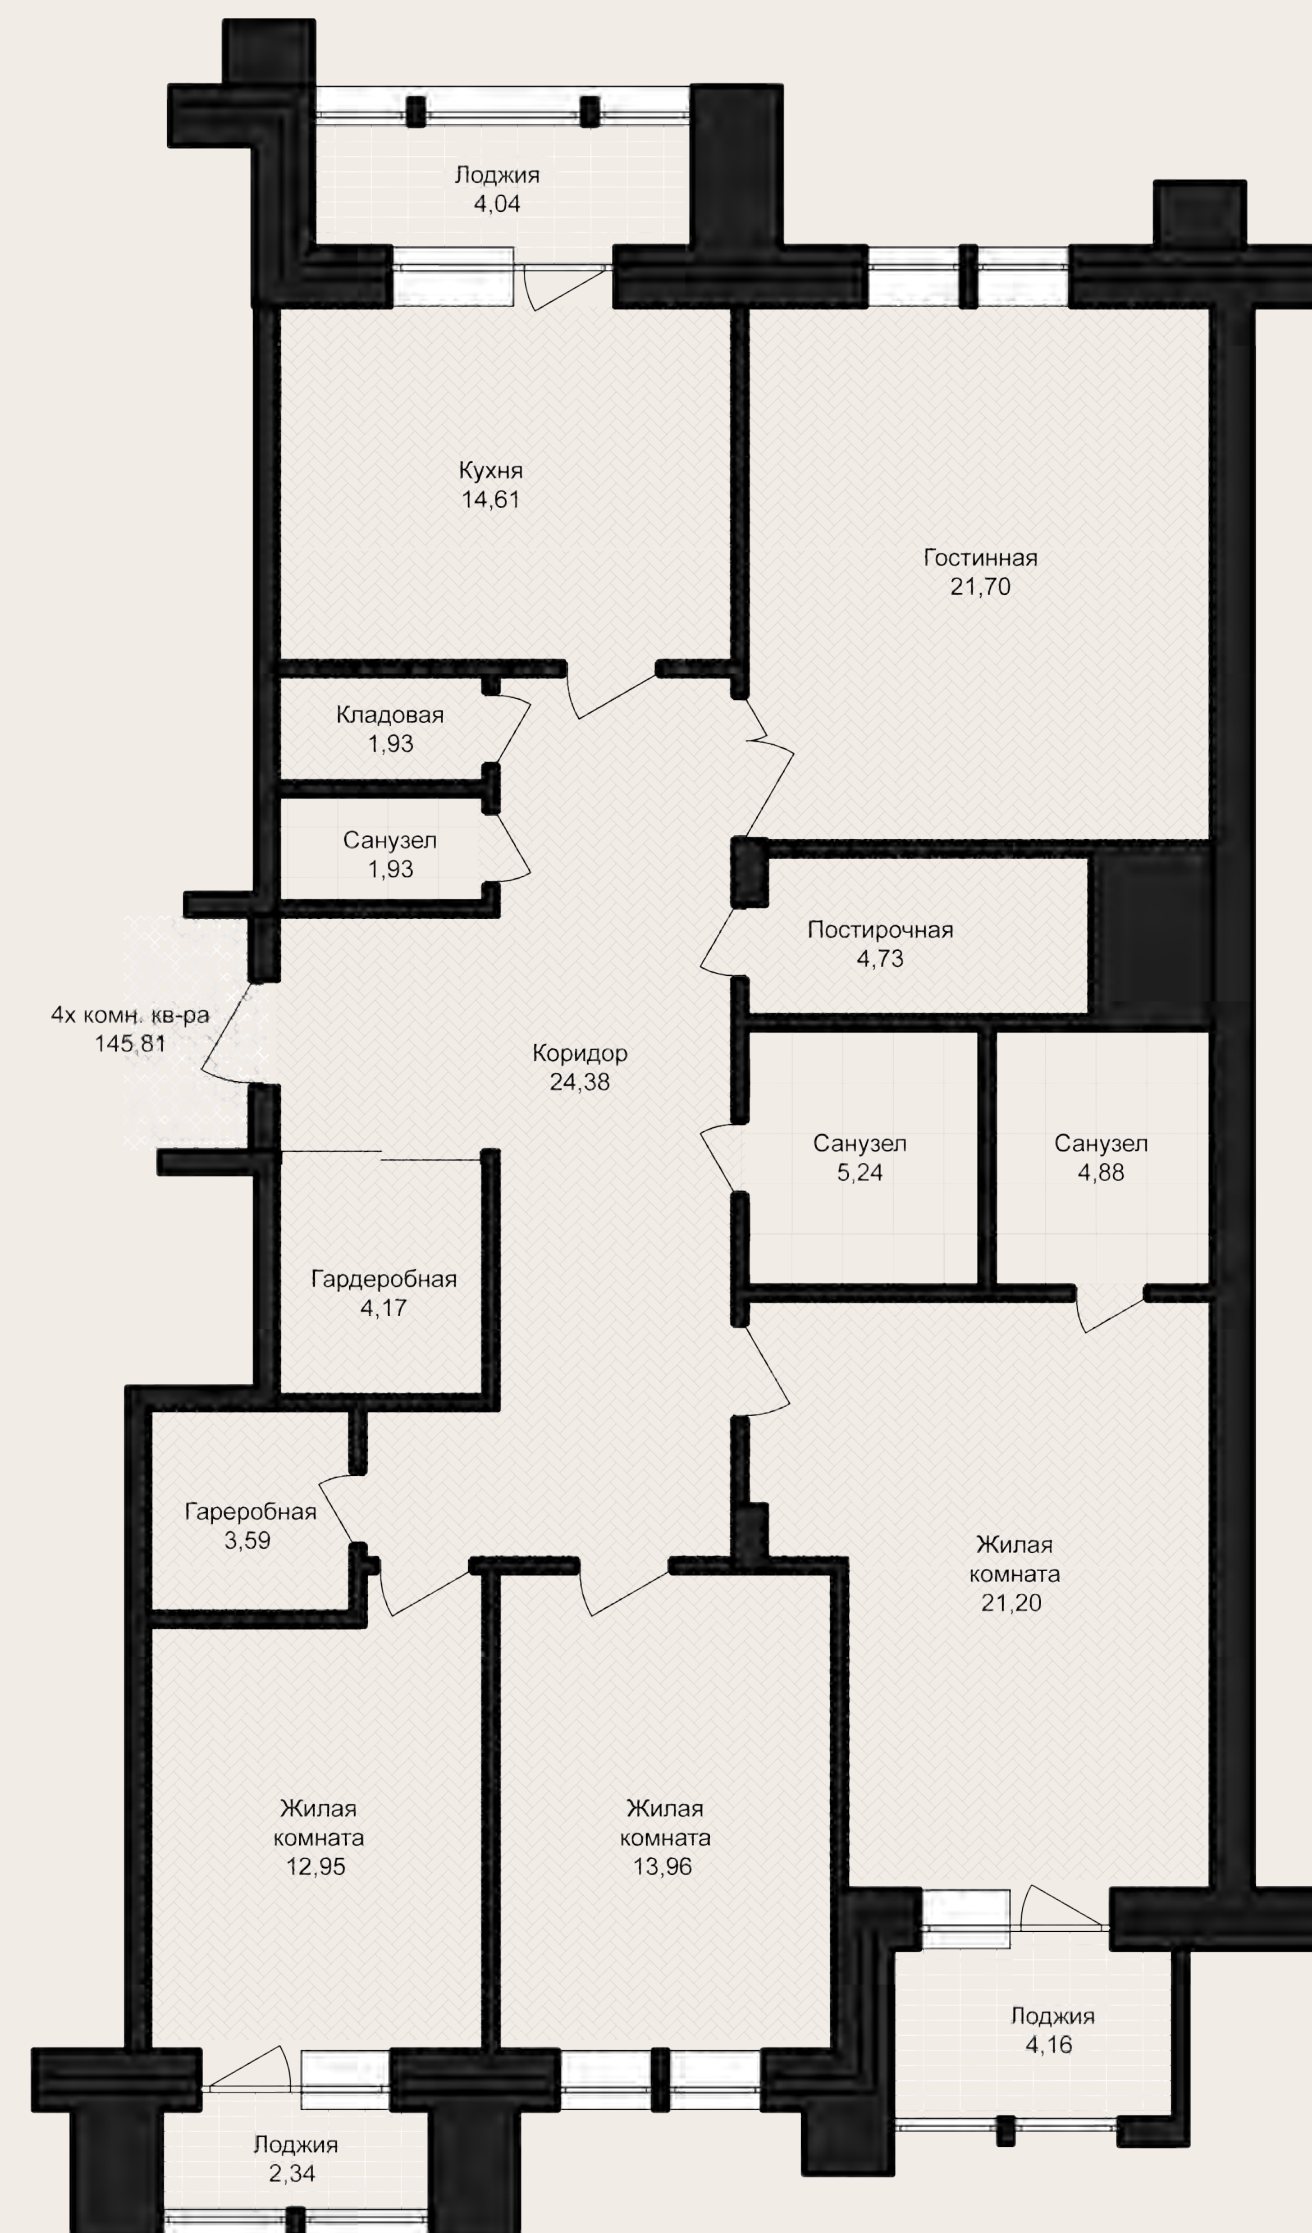

ooszd4@yandex.ru

Планировочное решения без мебели

АНАТОЛИЯ 52

ТИП
КВАРТИРЫ:

3Х КОМНАТНАЯ
КВАРТИРА
С ДВУМЯ САМУЗЛАМИ,
ПОСТИРОЧНОЙ, ГАРДЕРОВНОЙ
И ДВУМЯ ЛОДЖИЯМИ

Площадь 109,64 м²

Комнат 3

Санузлов 2