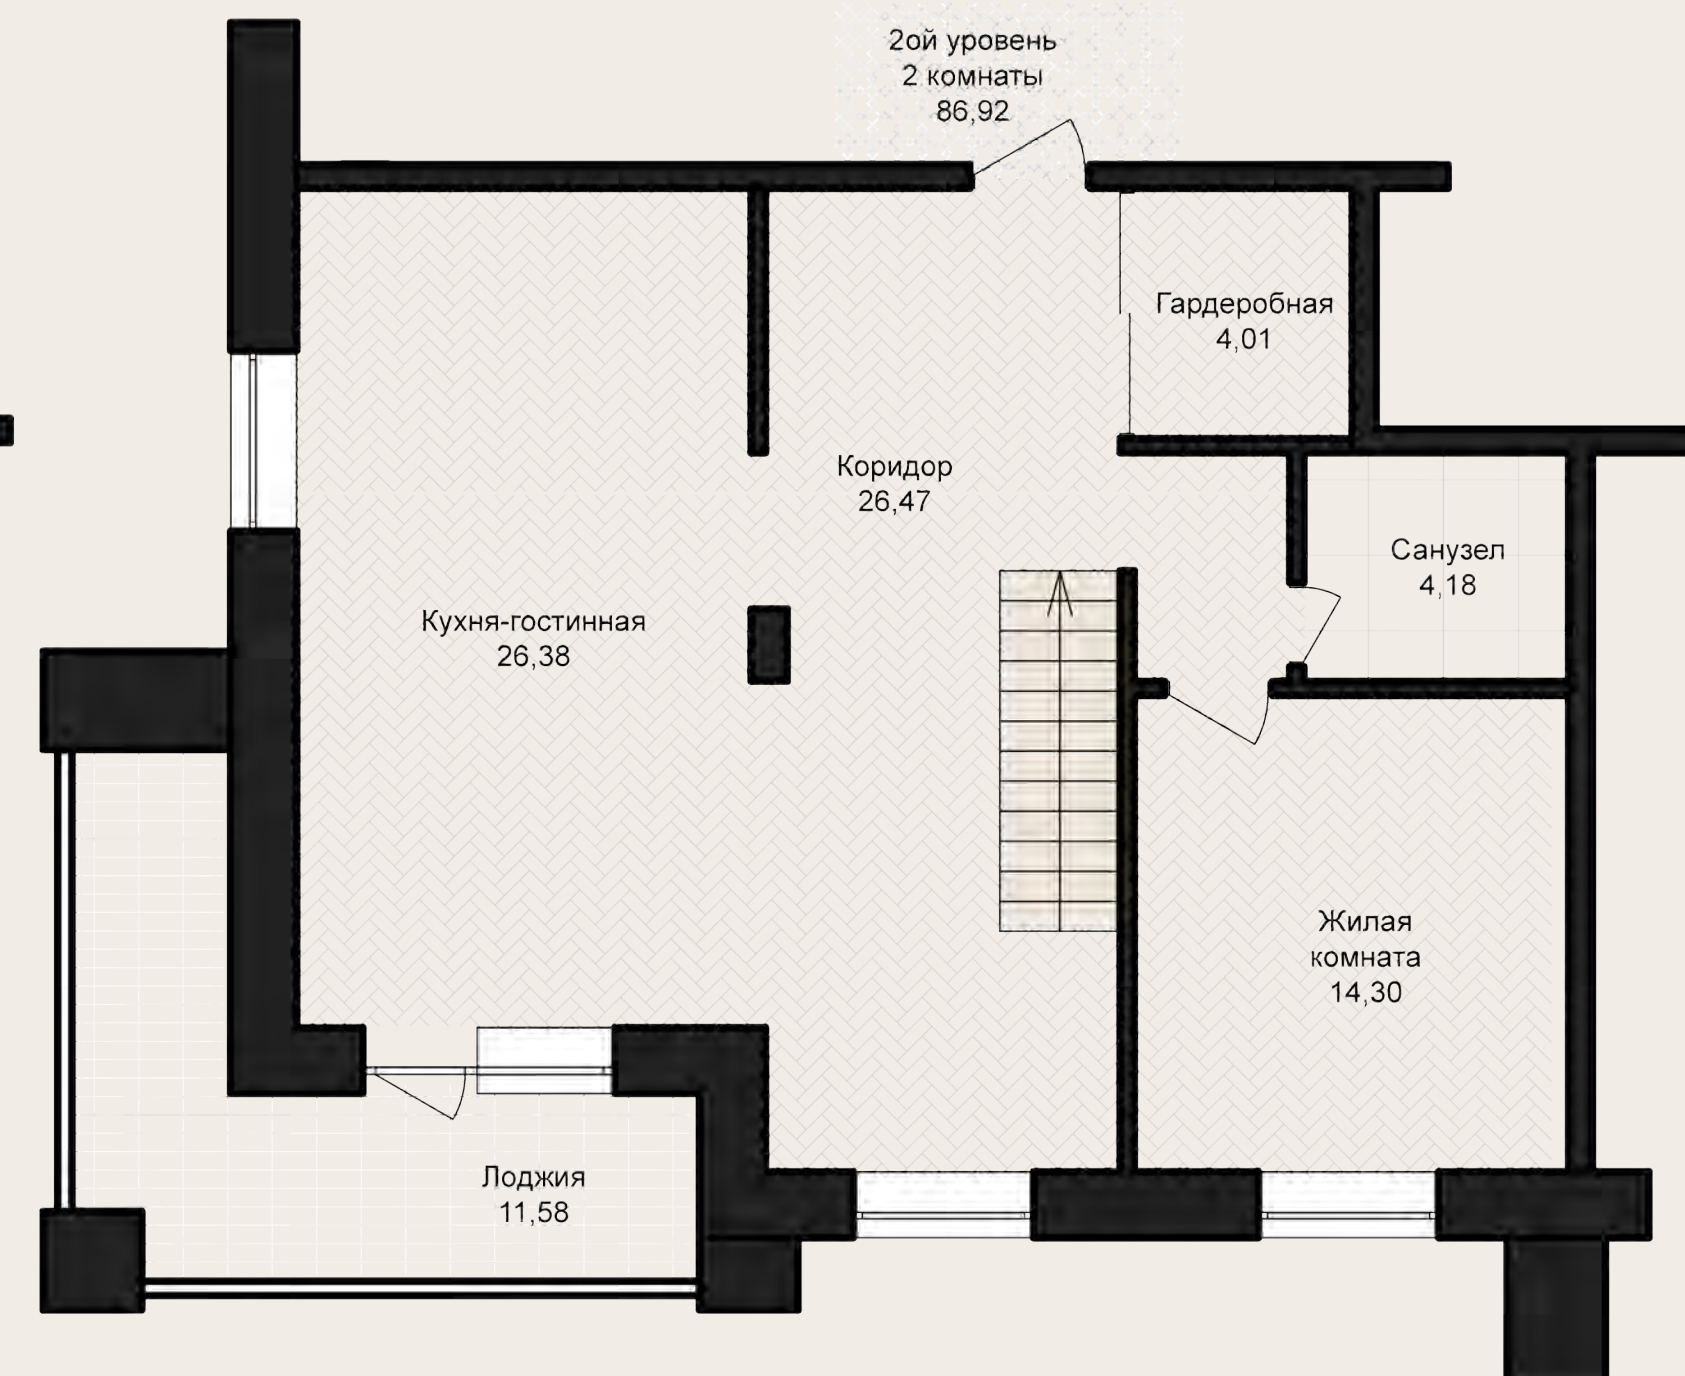

ooszd4@yandex.ru

Планировочное решения без мебели

1 уровень

2 уровень

АНАТОЛИЯ 52

ТИП КВАРТИРЫ: 2Х УРОВНЕВАЯ ЕВРО 4Х КОМНАТНАЯ КВАРТИРА

Площадь 103,87 м²

Комнат 3