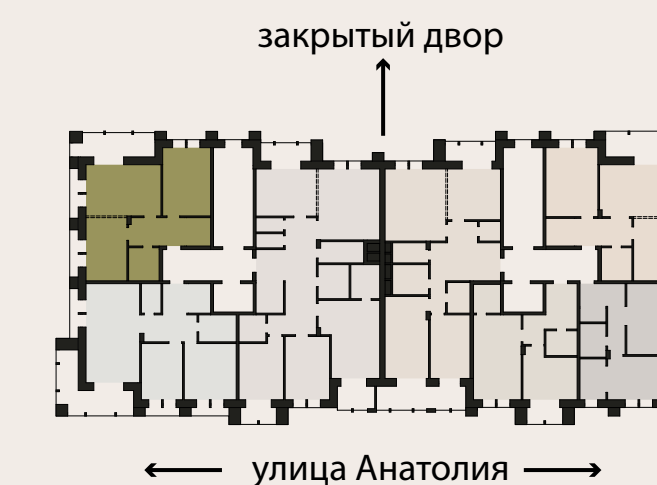

Цена за м2 по запросу

Стоимость по запросу

ОФИС ПРОДАЖ

Столица Алтайского края - город трудовой доблести Барнаул, ул. Привокзальная, 11, офис 402
Бизнес-центр «Листок»

ТЕЛЕФОН

8-903-992-60-19

САЙТ

szd4.ru

ПОЧТА

ooszd4@yandex.ru

Планировочное решения с мебелью

АНАТОЛИЯ 52

ТИП КВАРТИРЫ: 2Х КОМНАТНАЯ КВАРТИРА С ГАРДЕРОБНОЙ

Площадь 72,83 м²

Комнат 2

Санузлов 1