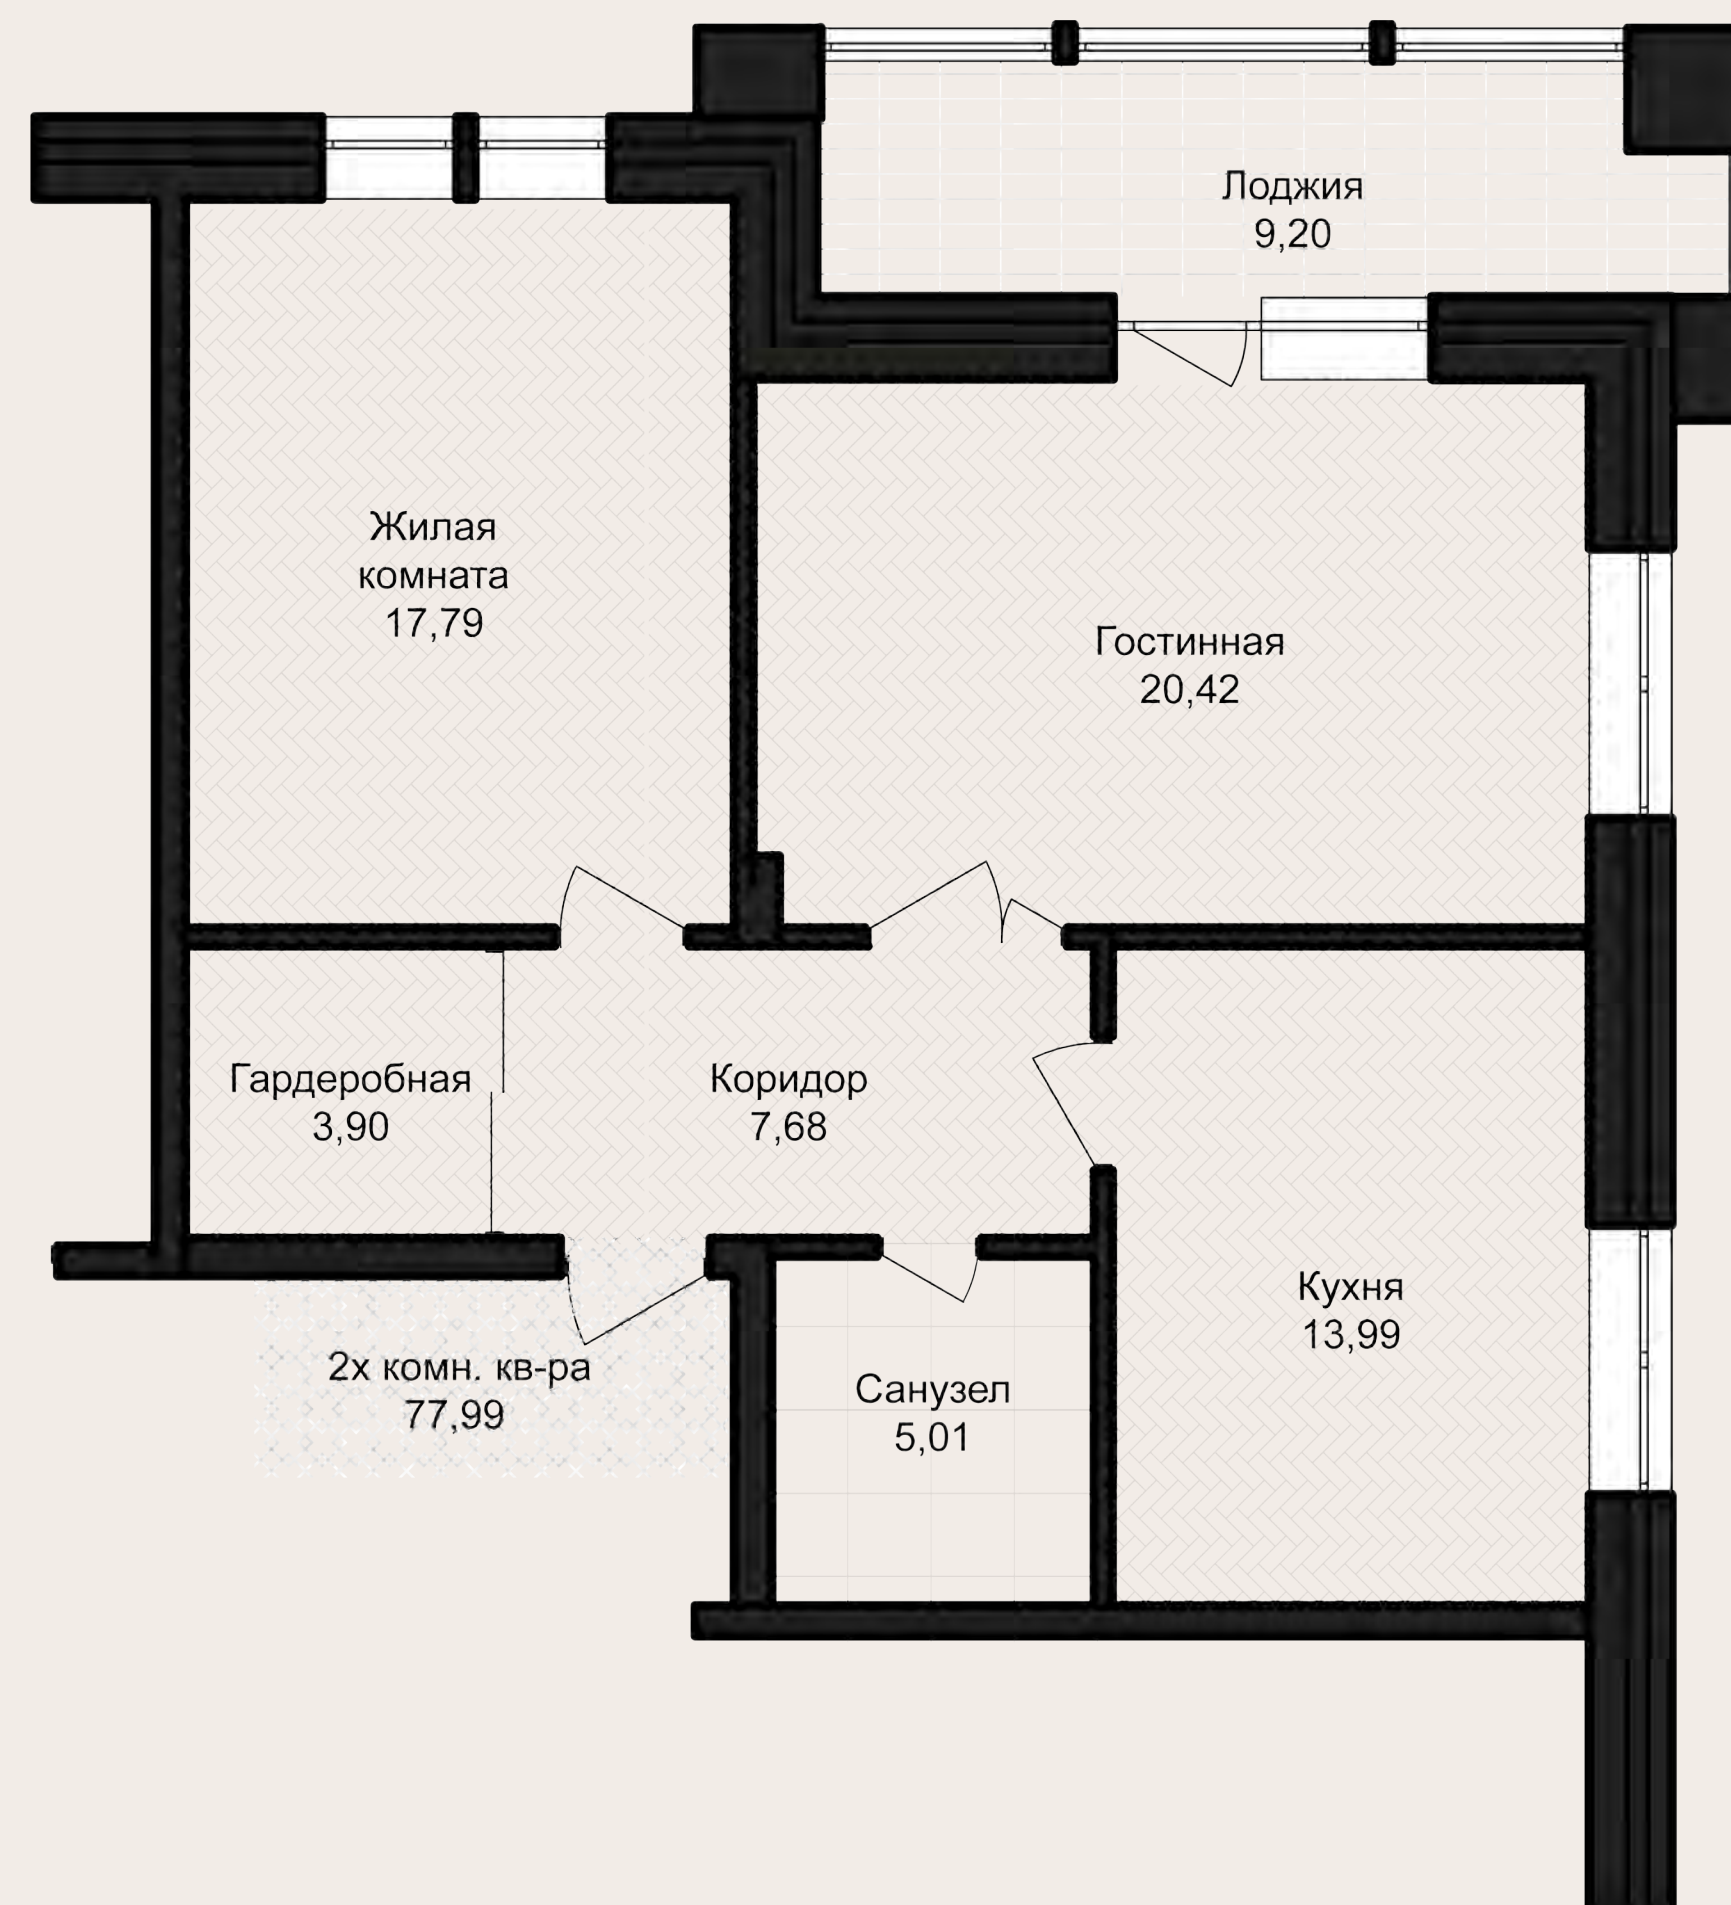

ooszd4@yandex.ru

Планировочное решения без мебели

АНАТОЛИЯ 52

ТИП
КВАРТИРЫ: 1 КОМНАТНАЯ
КВАРТИРА
С КУХНЕЙ-ГОСТИННОЙ
И ДВУМЯ ГАРДЕРОБНЫМИ

Площадь 55,83 м²

Комнат 1

Санузлов 1

Этаж ТИПОВОЙ