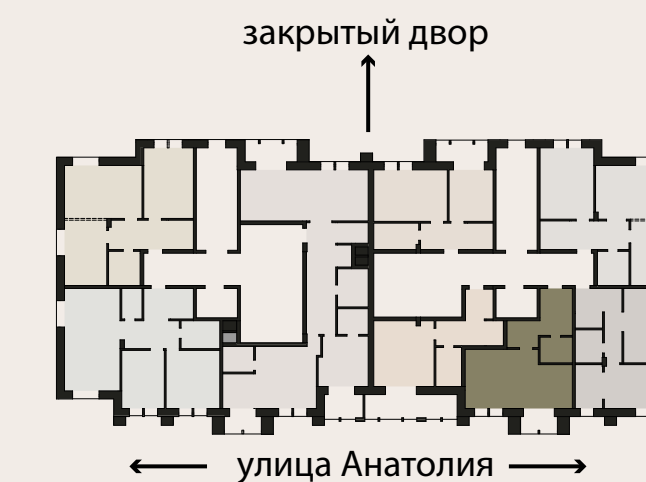

8-903-992-60-19

САЙТ

szd4.ru

ПОЧТА

ooszd4@yandex.ru

Планировочное решения без мебели

АНАТОЛИЯ 52

ТИП КВАРТИРЫ: 2Х КОМНАТНАЯ КВАРТИРА С ГАРДЕРОБНОЙ

Площадь 68,79 м²

Комнат 2

Санузлов 1

Этаж 2

Цена за м2 по запросу

Стоимость по запросу

ОФИС ПРОДАЖ

Столица Алтайского края - город трудовой доблести Барнаул, ул. Привокзальная, 11, офис 402
Бизнес-центр «Листок»