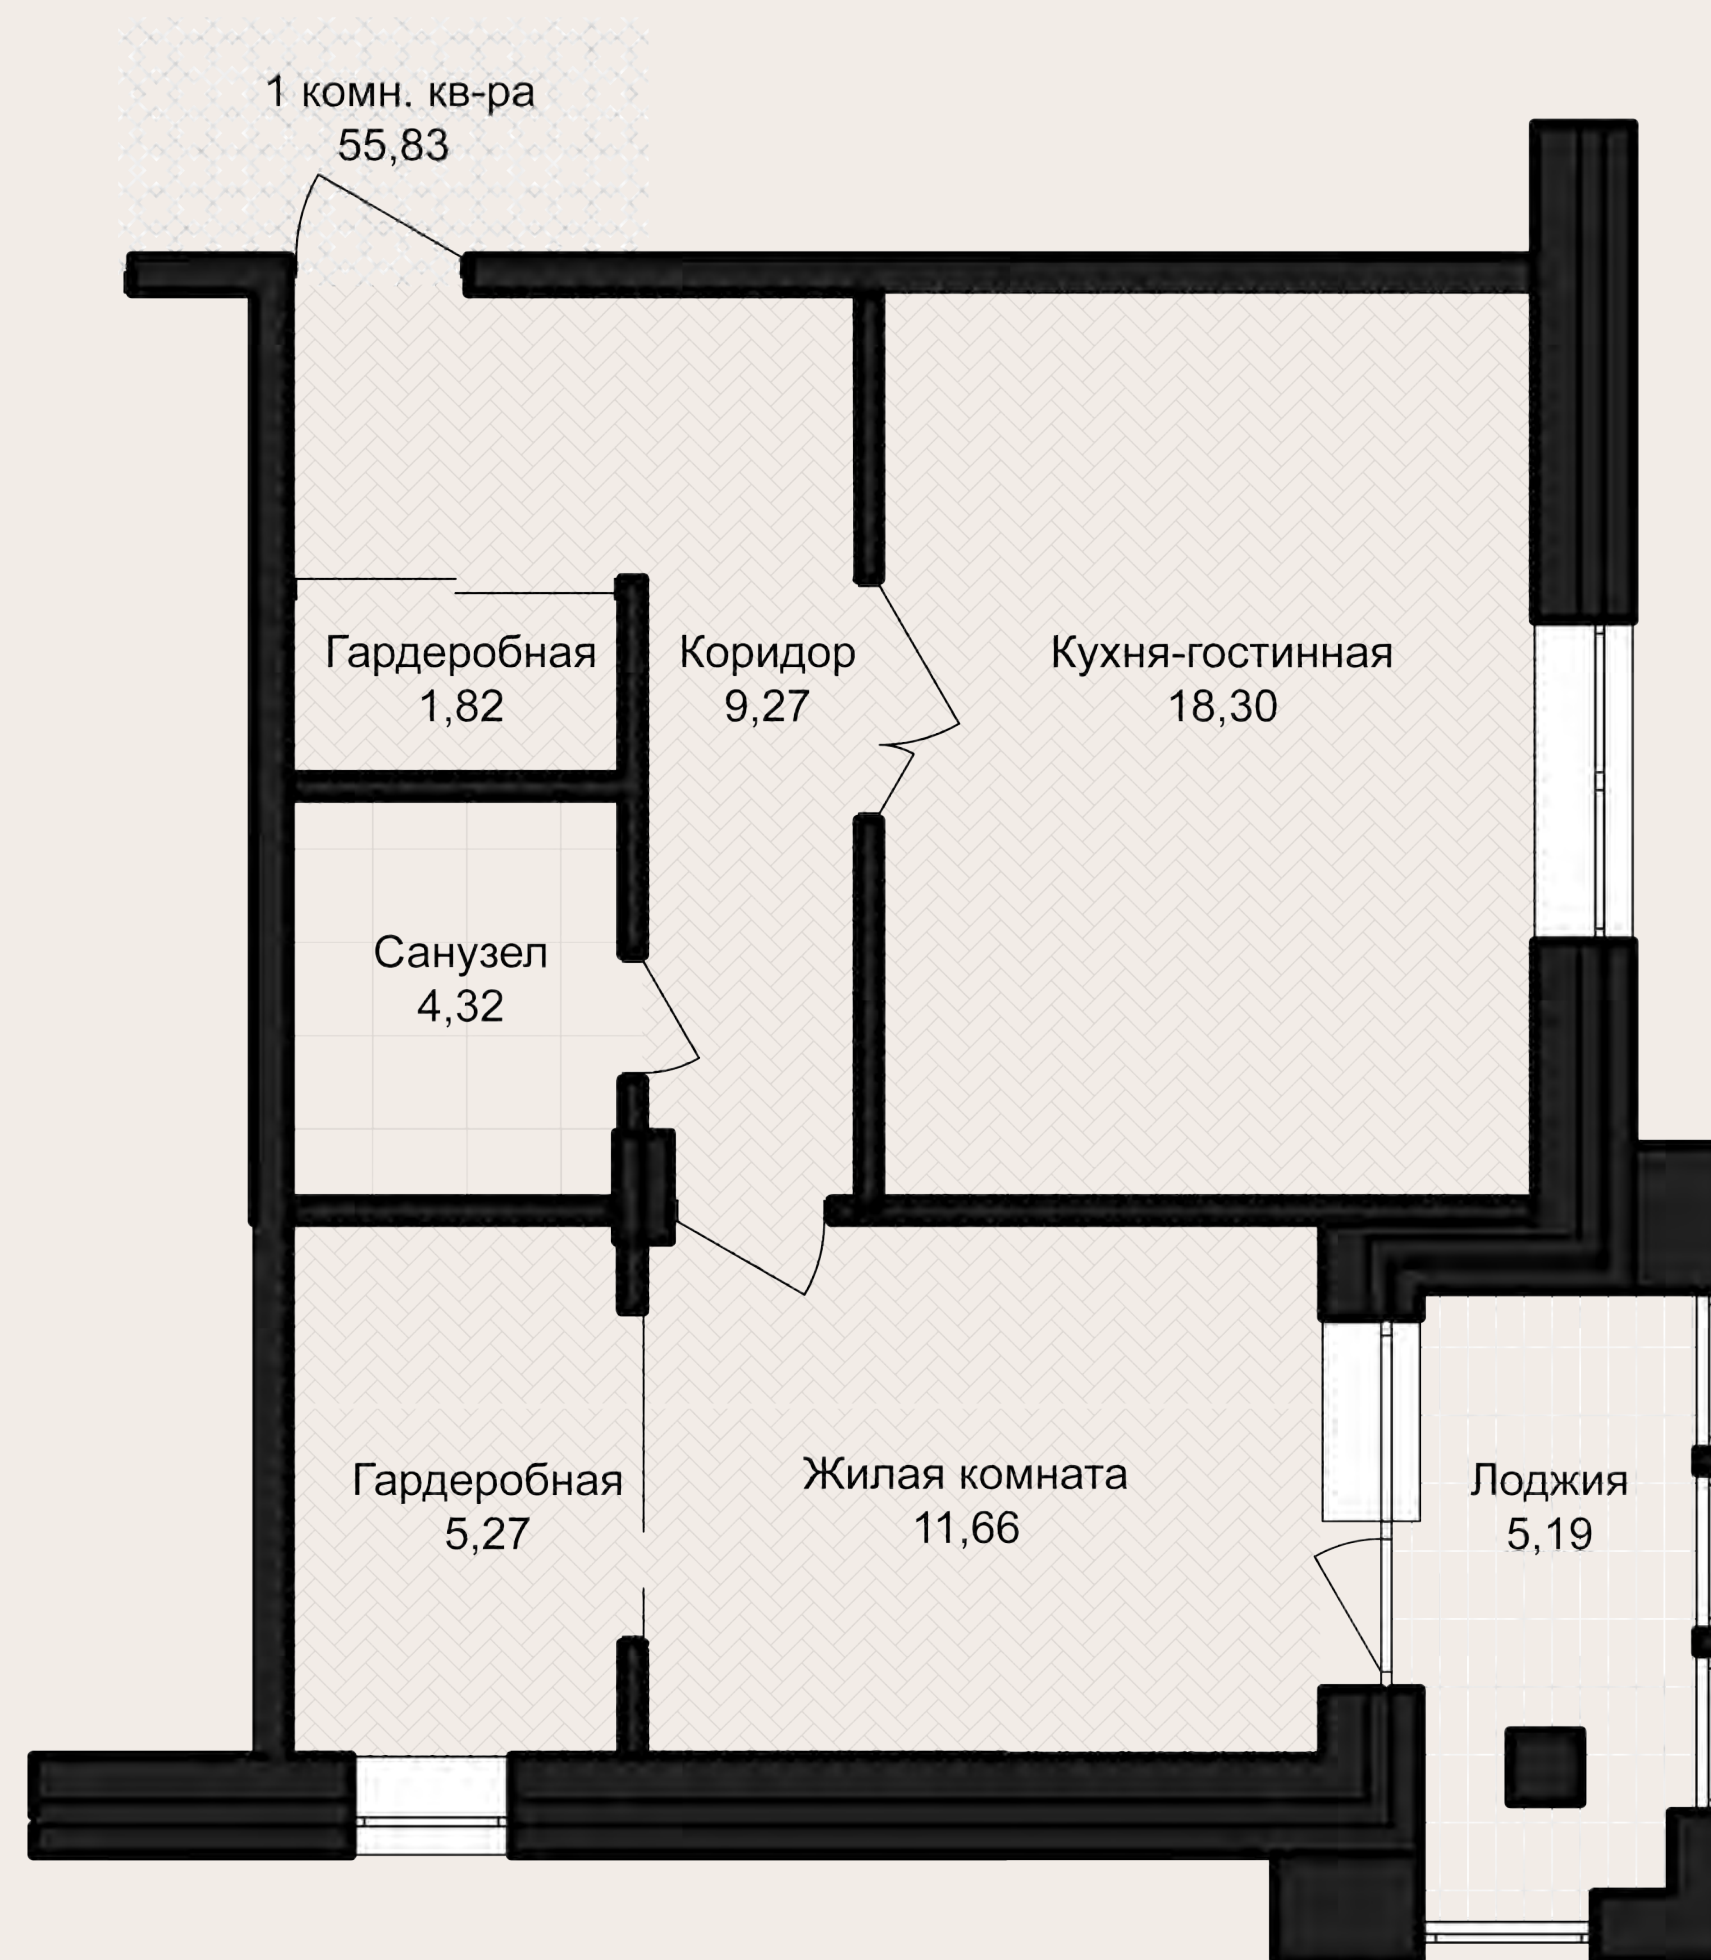

АНАТОЛИЯ 52

ТИП
КВАРТИРЫ: 1 КОМНАТНАЯ
КВАРТИРА
С КУХНЕЙ-ГОСТИННОЙ
И ДВУМЯ ГАРДЕРОБНЫМИ

Площадь 55,83 м²

Комнат 1

Санузлов 1

Этаж ТИПОВОЙ

Цена за м2 по запросу

Стоимость по запросу

ОФИС ПРОДАЖ

Столица Алтайского края - город трудовой доблести Барнаул, ул. Привокзальная, 11, офис 402
Бизнес-центр «Листок»

ТЕЛЕФОН

8-903-992-60-19

САЙТ

szd4.ru

ПОЧТА

ooszd4@yandex.ru

Планировочное решения без мебели