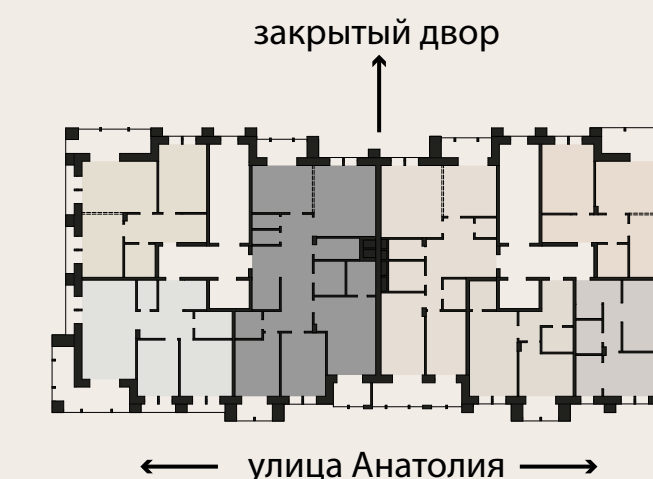

ooszd4@yandex.ru

Планировочное решения без мебели

АНАТОЛИЯ 52

ТИП
КВАРТИРЫ:

3Х КОМНАТНАЯ
КВАРТИРА
С ДВУМЯ САМУЗЛАМИ,
ПОСТИРОЧНОЙ, ГАРДЕРОВНОЙ
И ДВУМЯ ЛОДЖИЯМИ

Площадь 109,64 м²

Комнат 3

Санузлов 2