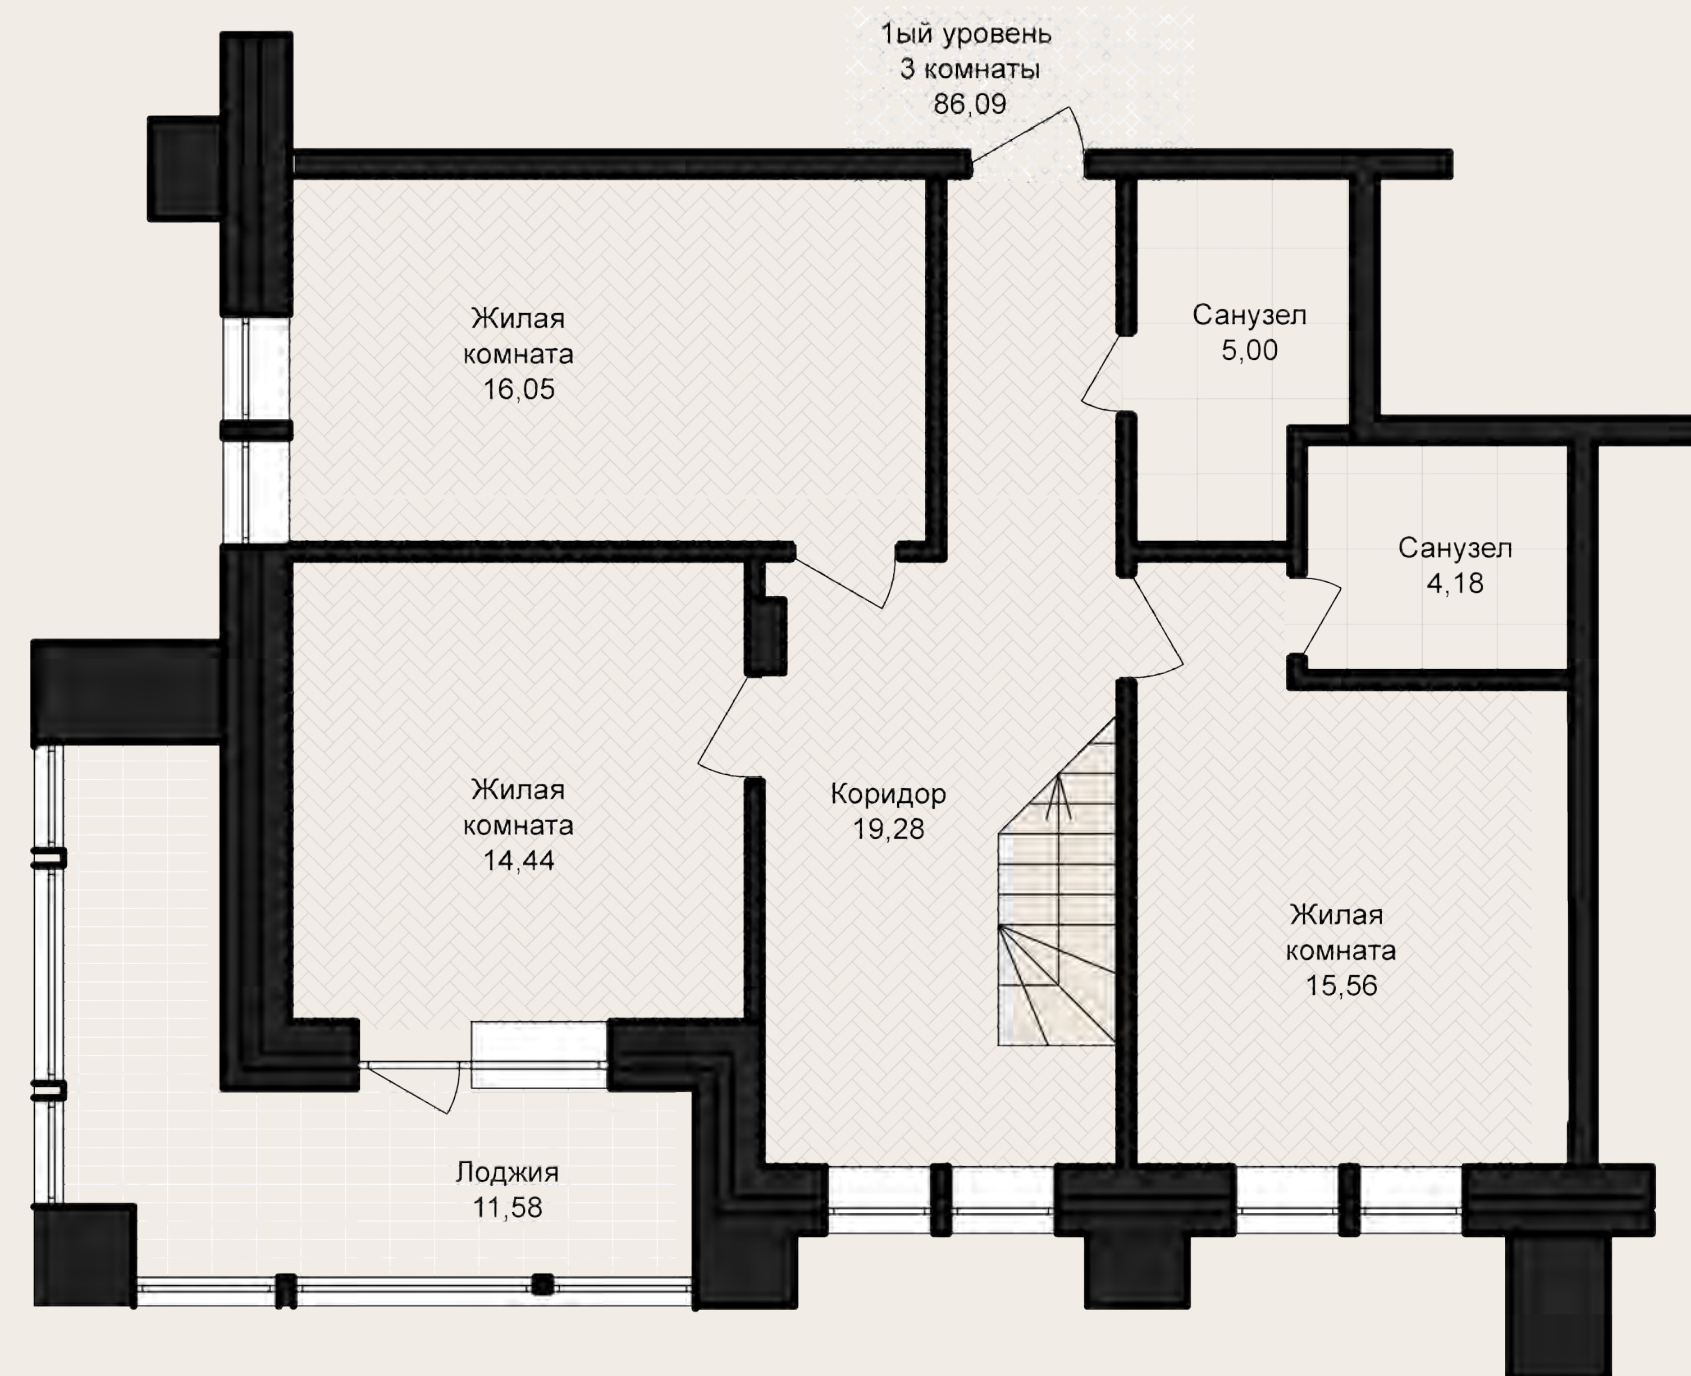

ooszd4@yandex.ru

Планировочное решения без мебели

1 уровень

2 уровень

АНАТОЛИЯ 52

ТИП КВАРТИРЫ: 2Х УРОВНЕВАЯ ЕВРО 4Х КОМНАТНАЯ КВАРТИРА

Площадь 103,87 м²

Комнат 3