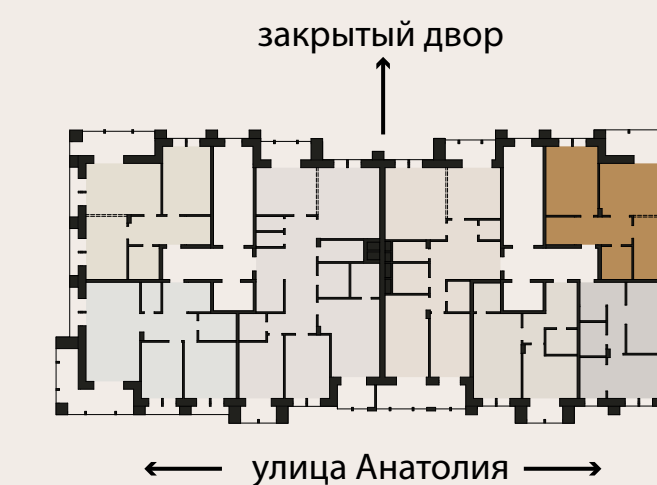

ooszd4@yandex.ru

Планировочное решения без мебели

АНАТОЛИЯ 52

ТИП
КВАРТИРЫ: 1 КОМНАТНАЯ
КВАРТИРА
С КУХНЕЙ-ГОСТИННОЙ
И ДВУМЯ ГАРДЕРОБНЫМИ

Площадь 55,83 м²

Комнат 1

Санузлов 1

Этаж ТИПОВОЙ