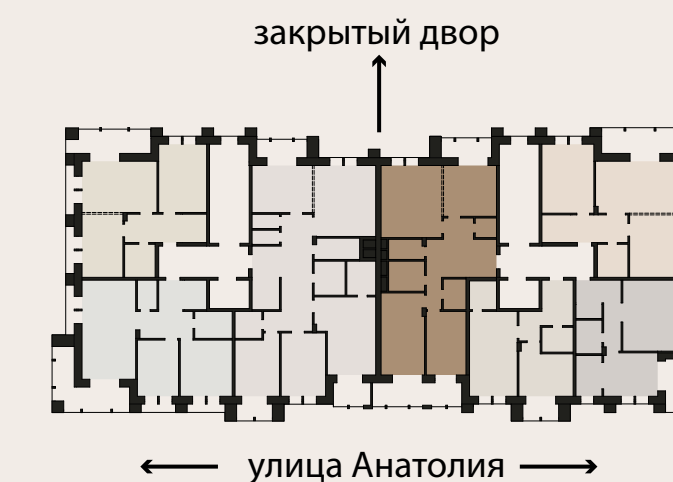

8-903-992-60-19

САЙТ

szd4.ru

ПОЧТА

ooszd4@yandex.ru

Планировочное решения без мебели

АНАТОЛИЯ 52

ТИП
КВАРТИРЫ: ЕВРО 2Х КОМНАТНАЯ
КВАРТИРА
С КУХНЕЙ-ГОСТИННОЙ
И КЛАДОВОЙ

Площадь 52,59 м²

Комнат 1

Санузлов 1

Этаж ТИПОВОЙ

Цена за м2 по запросу

Стоимость по запросу

ОФИС ПРОДАЖ

Столица Алтайского края - город трудовой доблести Барнаул, ул. Привокзальная, 11, офис 402
Бизнес-центр «Листок»