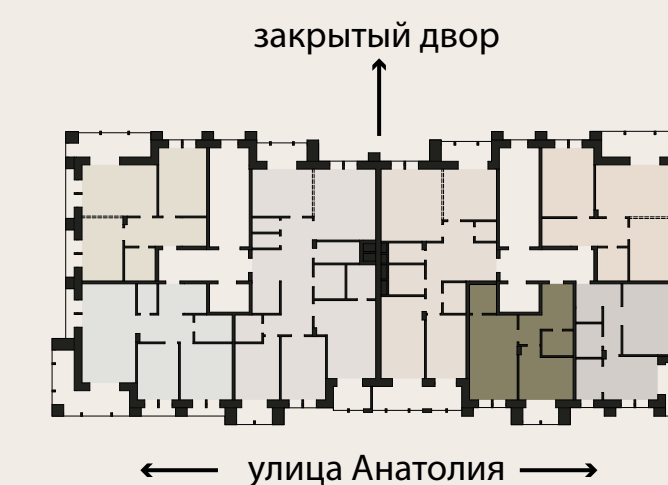

АНАТОЛИЯ 52

ТИП КВАРТИРЫ: 2Х КОМНАТНАЯ КВАРТИРА С ГАРДЕРОБНОЙ

Площадь 77,99 м²

Комнат 2

Санузлов 1

Этаж ТИПОВОЙ

Цена за м2 по запросу

Стоимость по запросу