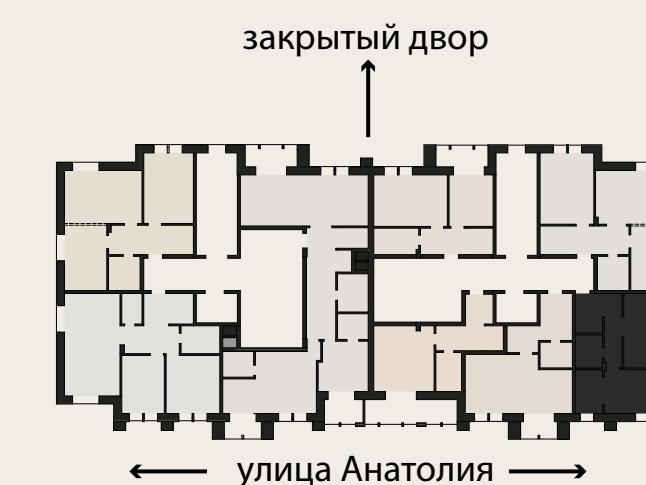

Планировочное решения с мебелью

АНАТОЛИЯ 52

ТИП
КВАРТИРЫ: 1 КОМНАТНАЯ
КВАРТИРА
С КУХНЕЙ-ГОСТИННОЙ
И ДВУМЯ ГАРДЕРОБНЫМИ

Площадь 54,25 м²

Комнат 1

Санузлов 1

Этаж 2

Цена за м2 по запросу