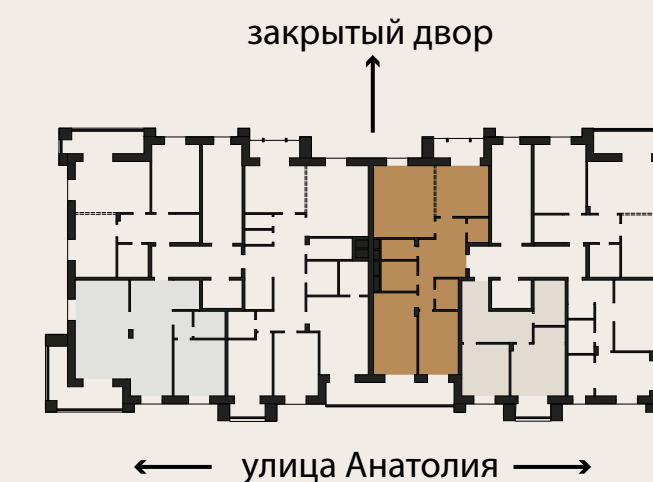

АНАТОЛИЯ 52

ТИП
КВАРТИРЫ:

3Х КОМНАТНАЯ
КВАРТИРА
С ДВУМЯ САМУЗЛАМИ,
ПОСТИРОЧНОЙ И ГАРДЕРОБНОЙ

Площадь 110,15 м²

Комнат 2

Санузлов 1

Этаж 8

Цена за м2 по запросу

Стоимость по запросу

ОФИС ПРОДАЖ

Столица Алтайского края - город трудовой доблести Барнаул, ул. Привокзальная, 11, офис 402
Бизнес-центр «Листок»

ТЕЛЕФОН

8-903-992-60-19

САЙТ

szd4.ru

ПОЧТА

ooszd4@yandex.ru

Планировочное решения без мебели