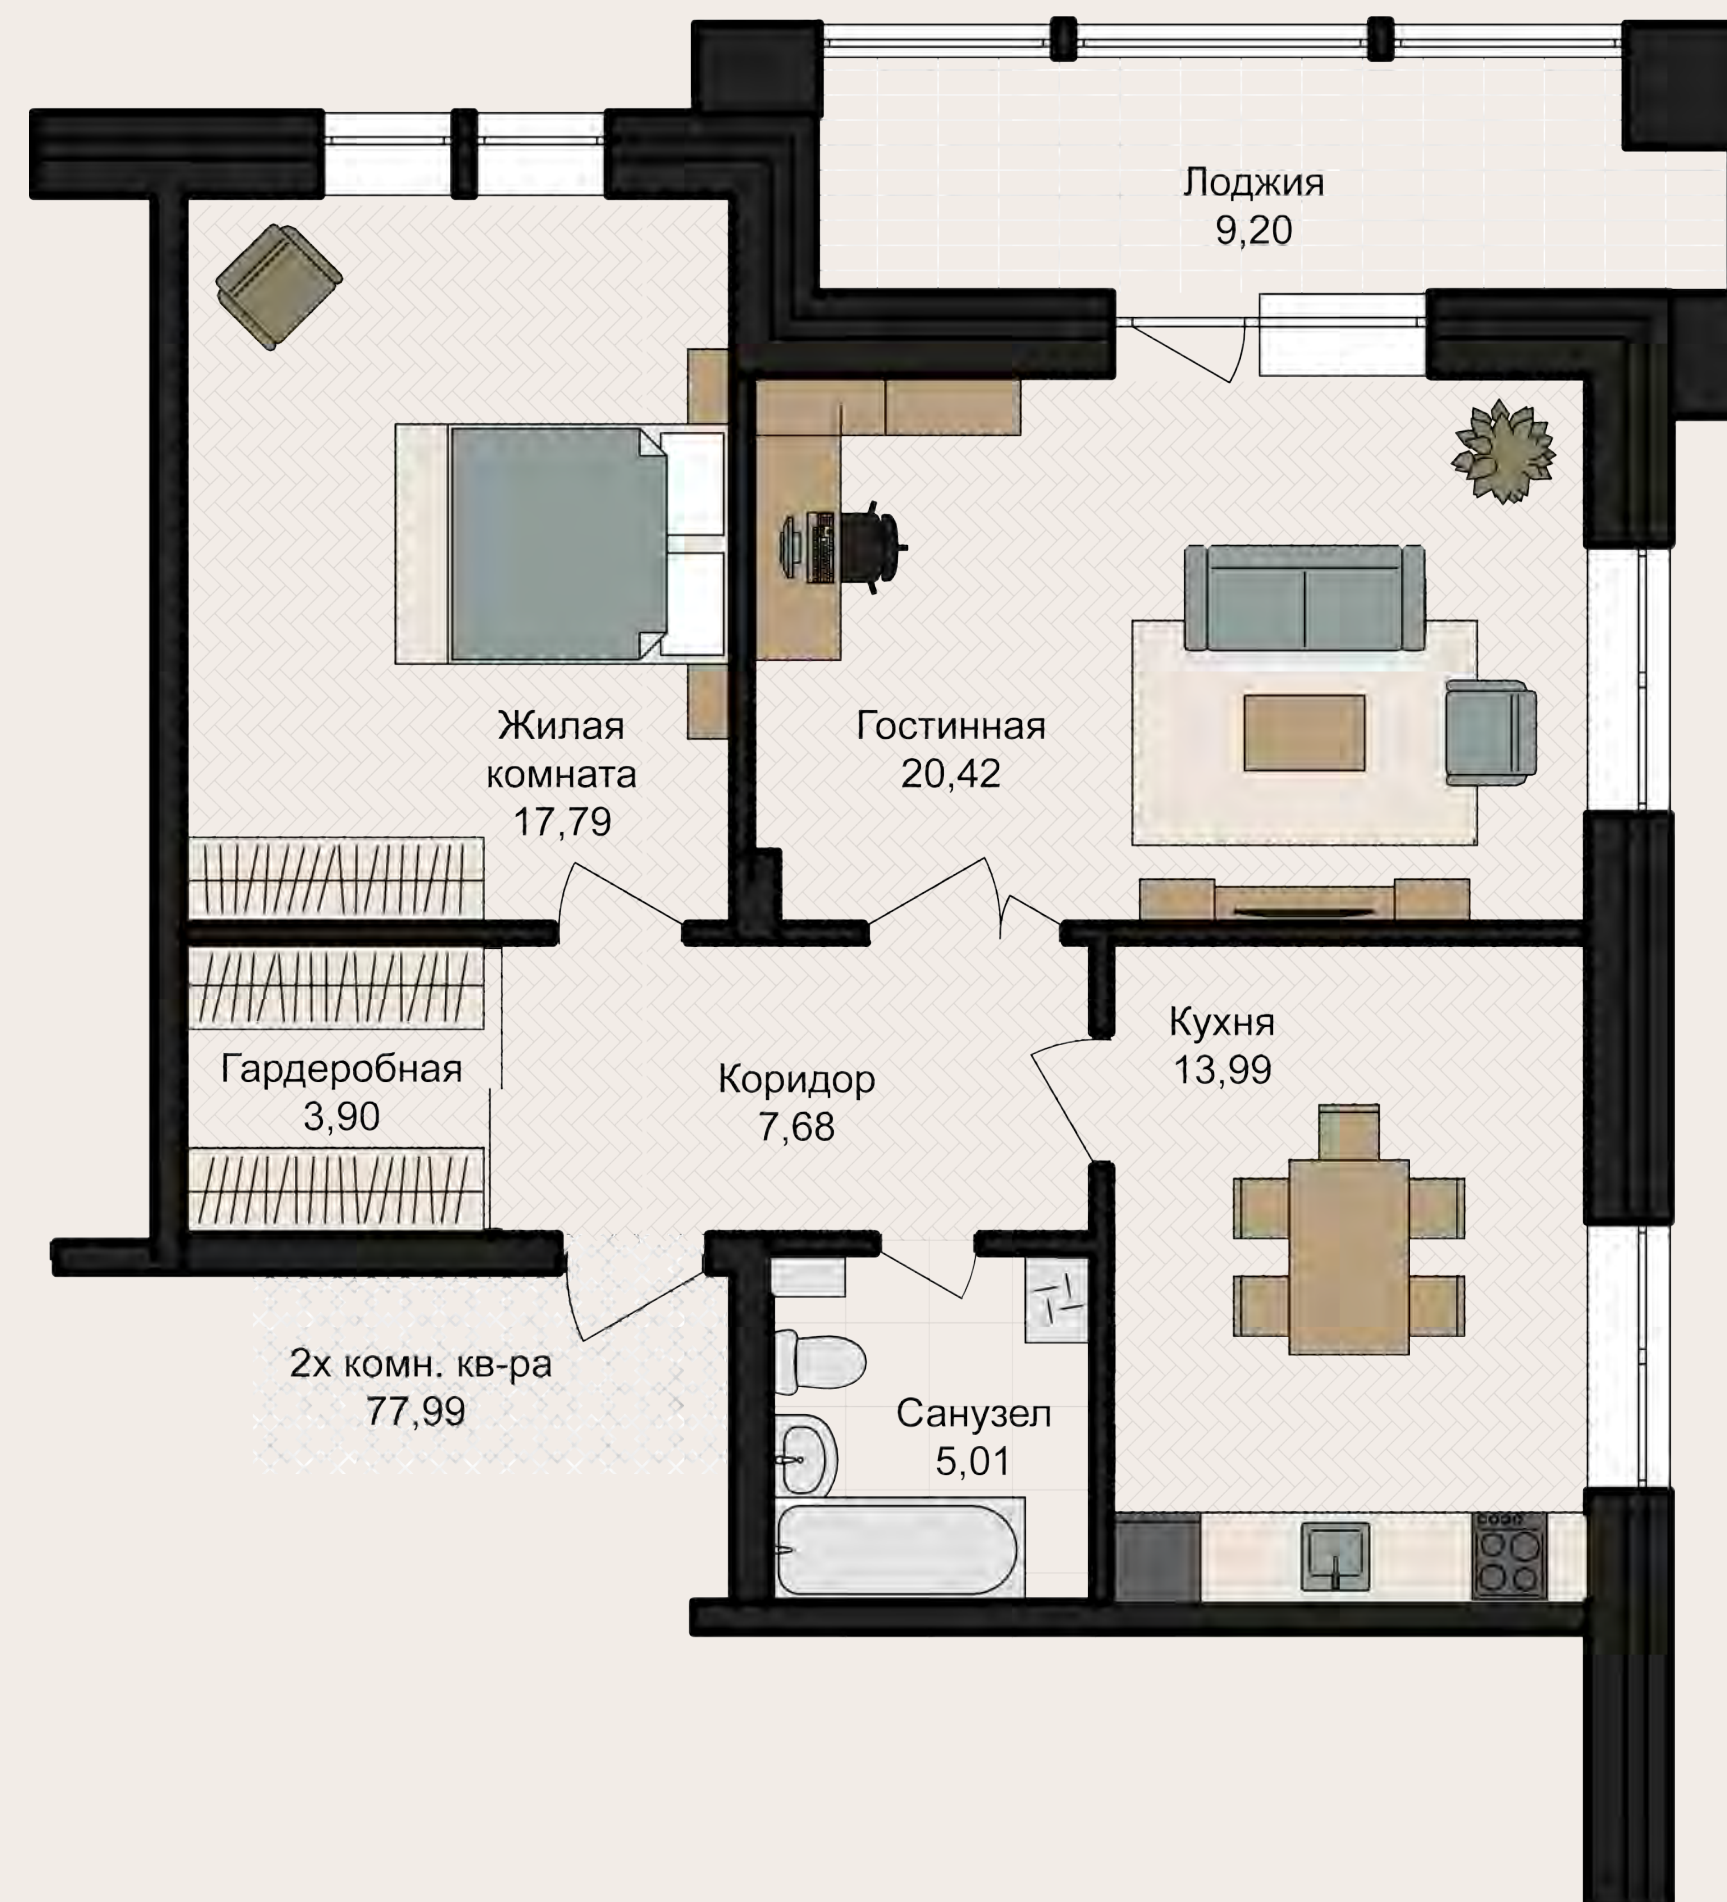

Планировочное решения с мебелью

АНАТОЛИЯ 52

ТИП КВАРТИРЫ: 2Х КОМНАТНАЯ КВАРТИРА С ГАРДЕРОБНОЙ

Площадь 77,99 м²

Комнат 2

Санузлов 1

Этаж ТИПОВОЙ

Цена за м2 по запросу