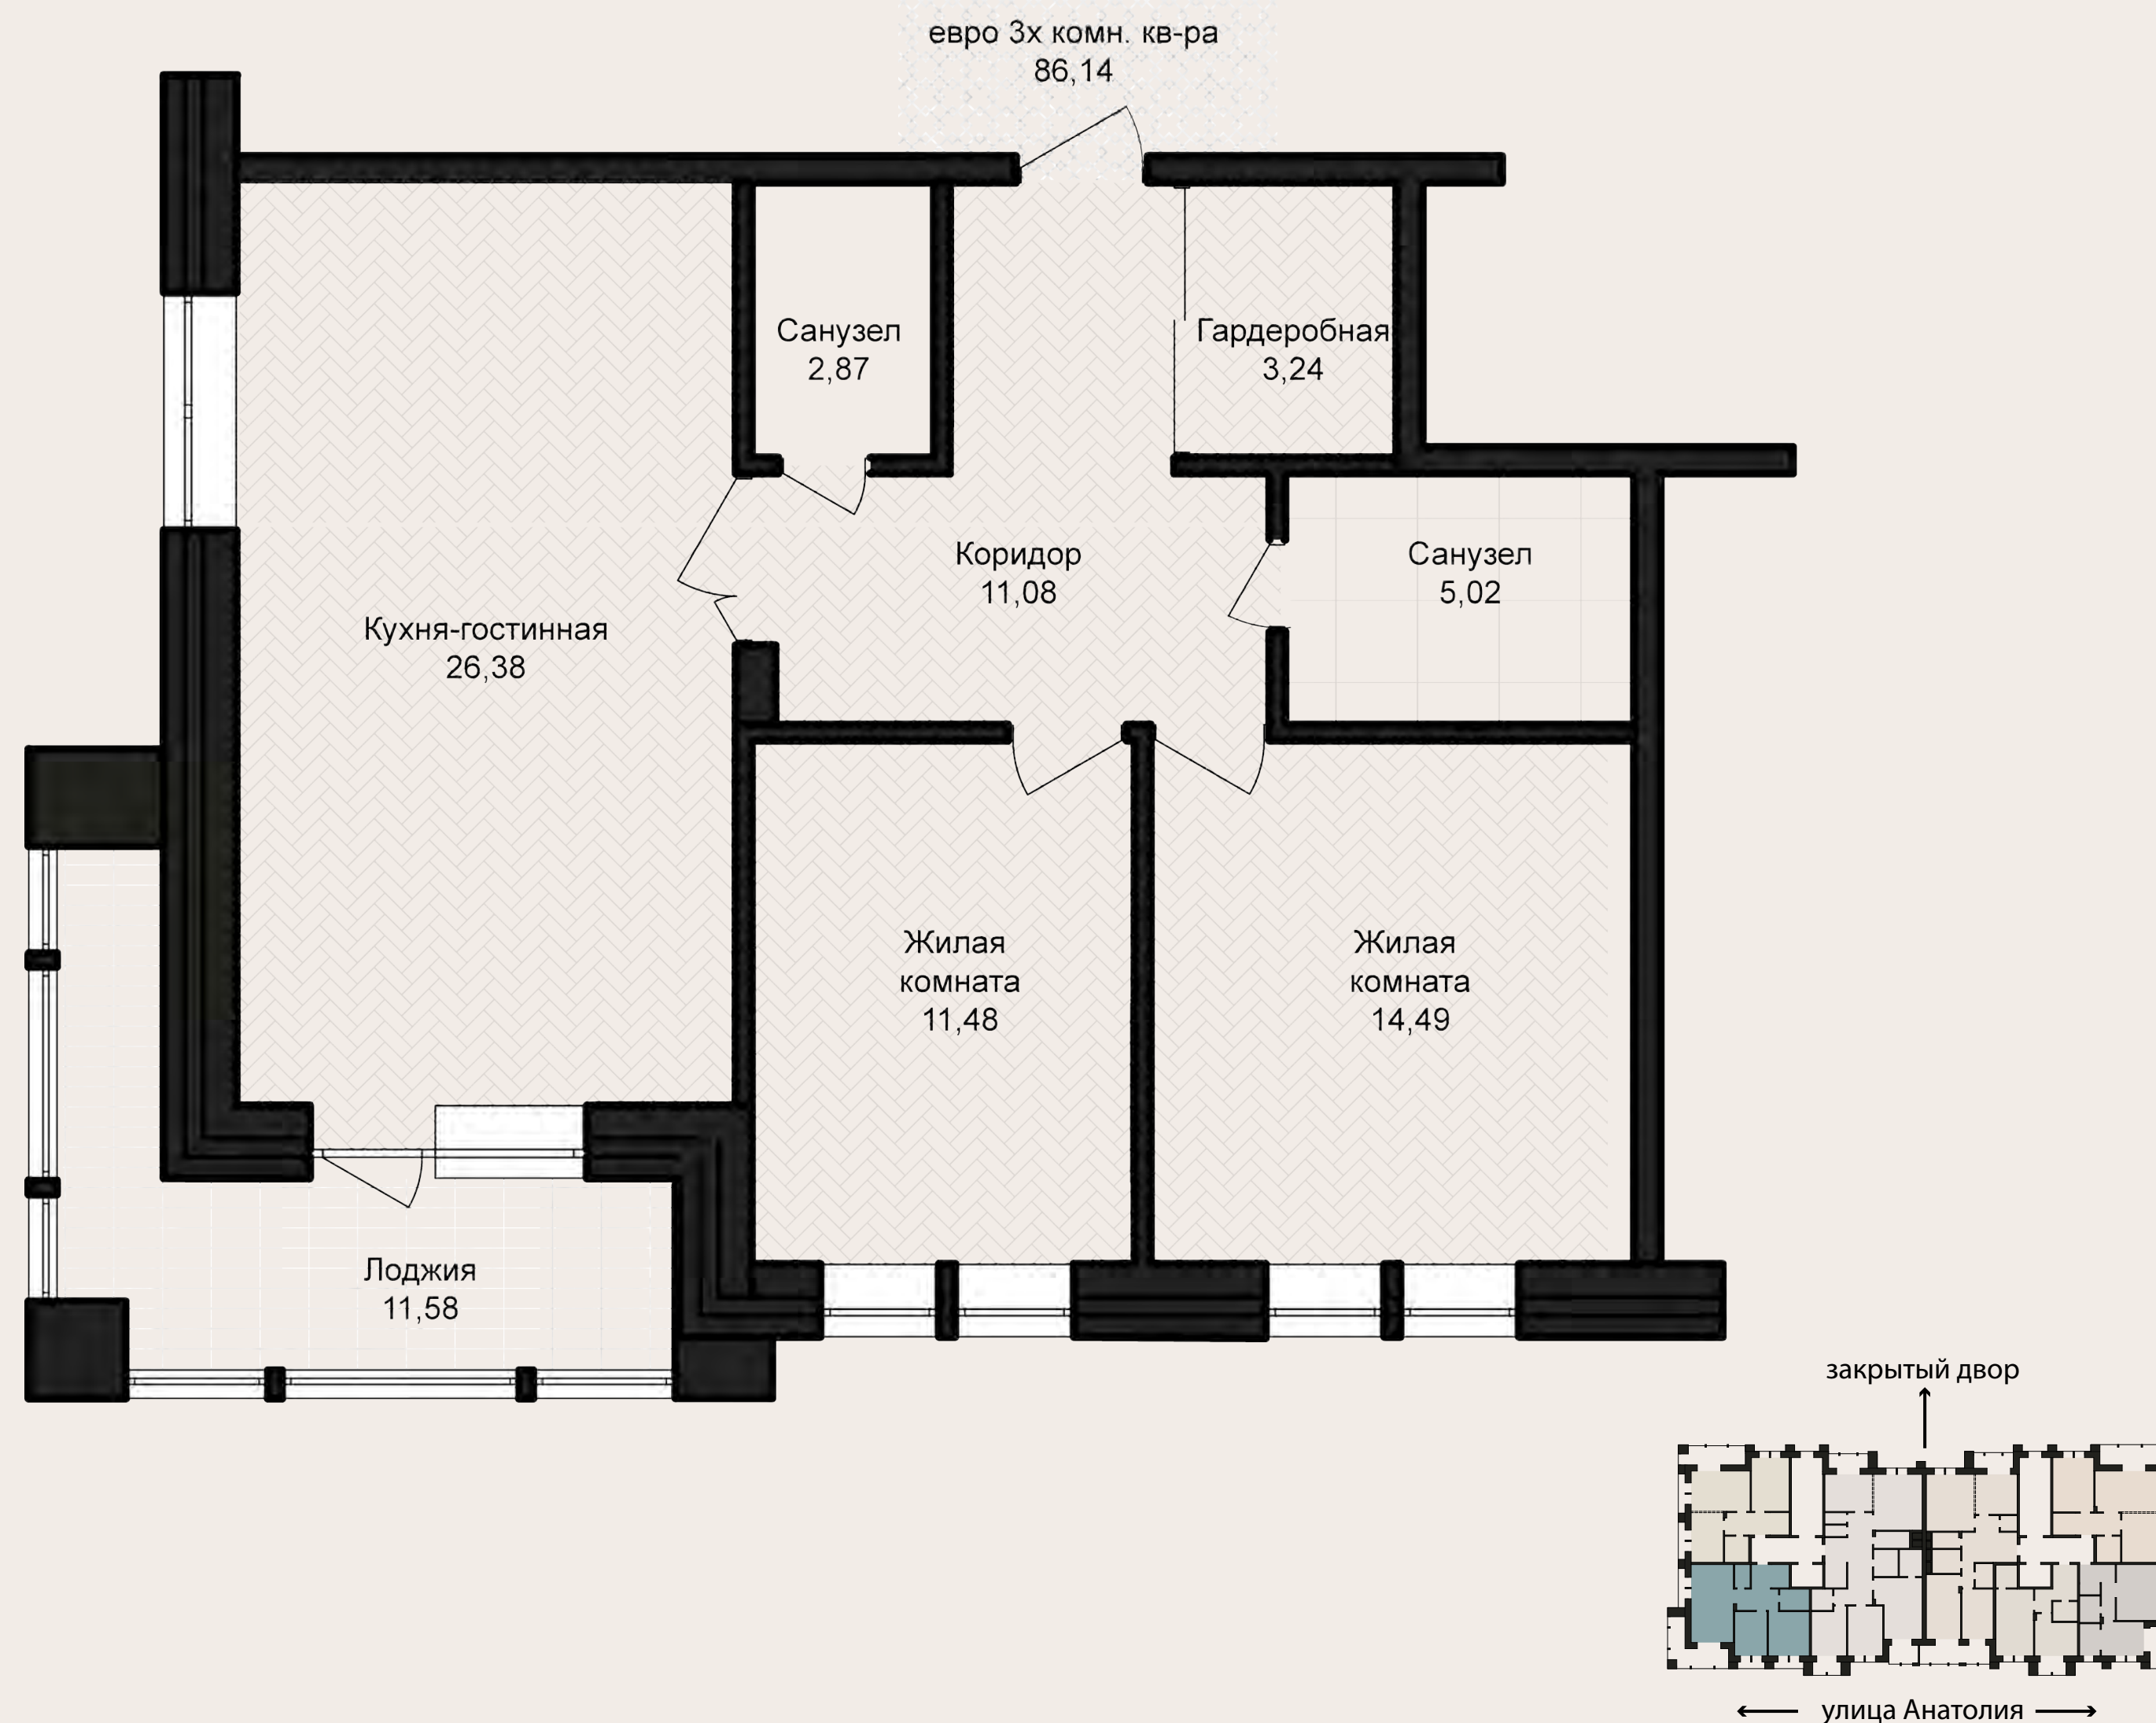

АНАТОЛИЯ 52

ТИП
КВАРТИРЫ: 2Х КОМНАТНАЯ
КВАРТИРА
С КУХНЕЙ-ГОСТИННОЙ,
ДВУМЯ САУЗЛАМИ
И ГАРДЕРОБНОЙ

Площадь 86,14 м²

Комнат 2

Санузлов 2

Этаж ТИПОВОЙ

Цена за м2 по запросу

Стоимость по запросу

ОФИС ПРОДАЖ

Столица Алтайского края - город трудовой
доблести Барнаул, ул. Привокзальная, 11, офис 402
Бизнес-центр «Листок»

ТЕЛЕФОН

8-903-992-60-19

САЙТ

szd4.ru

ПОЧТА

ooszd4@yandex.ru

Планировочное решения без мебели