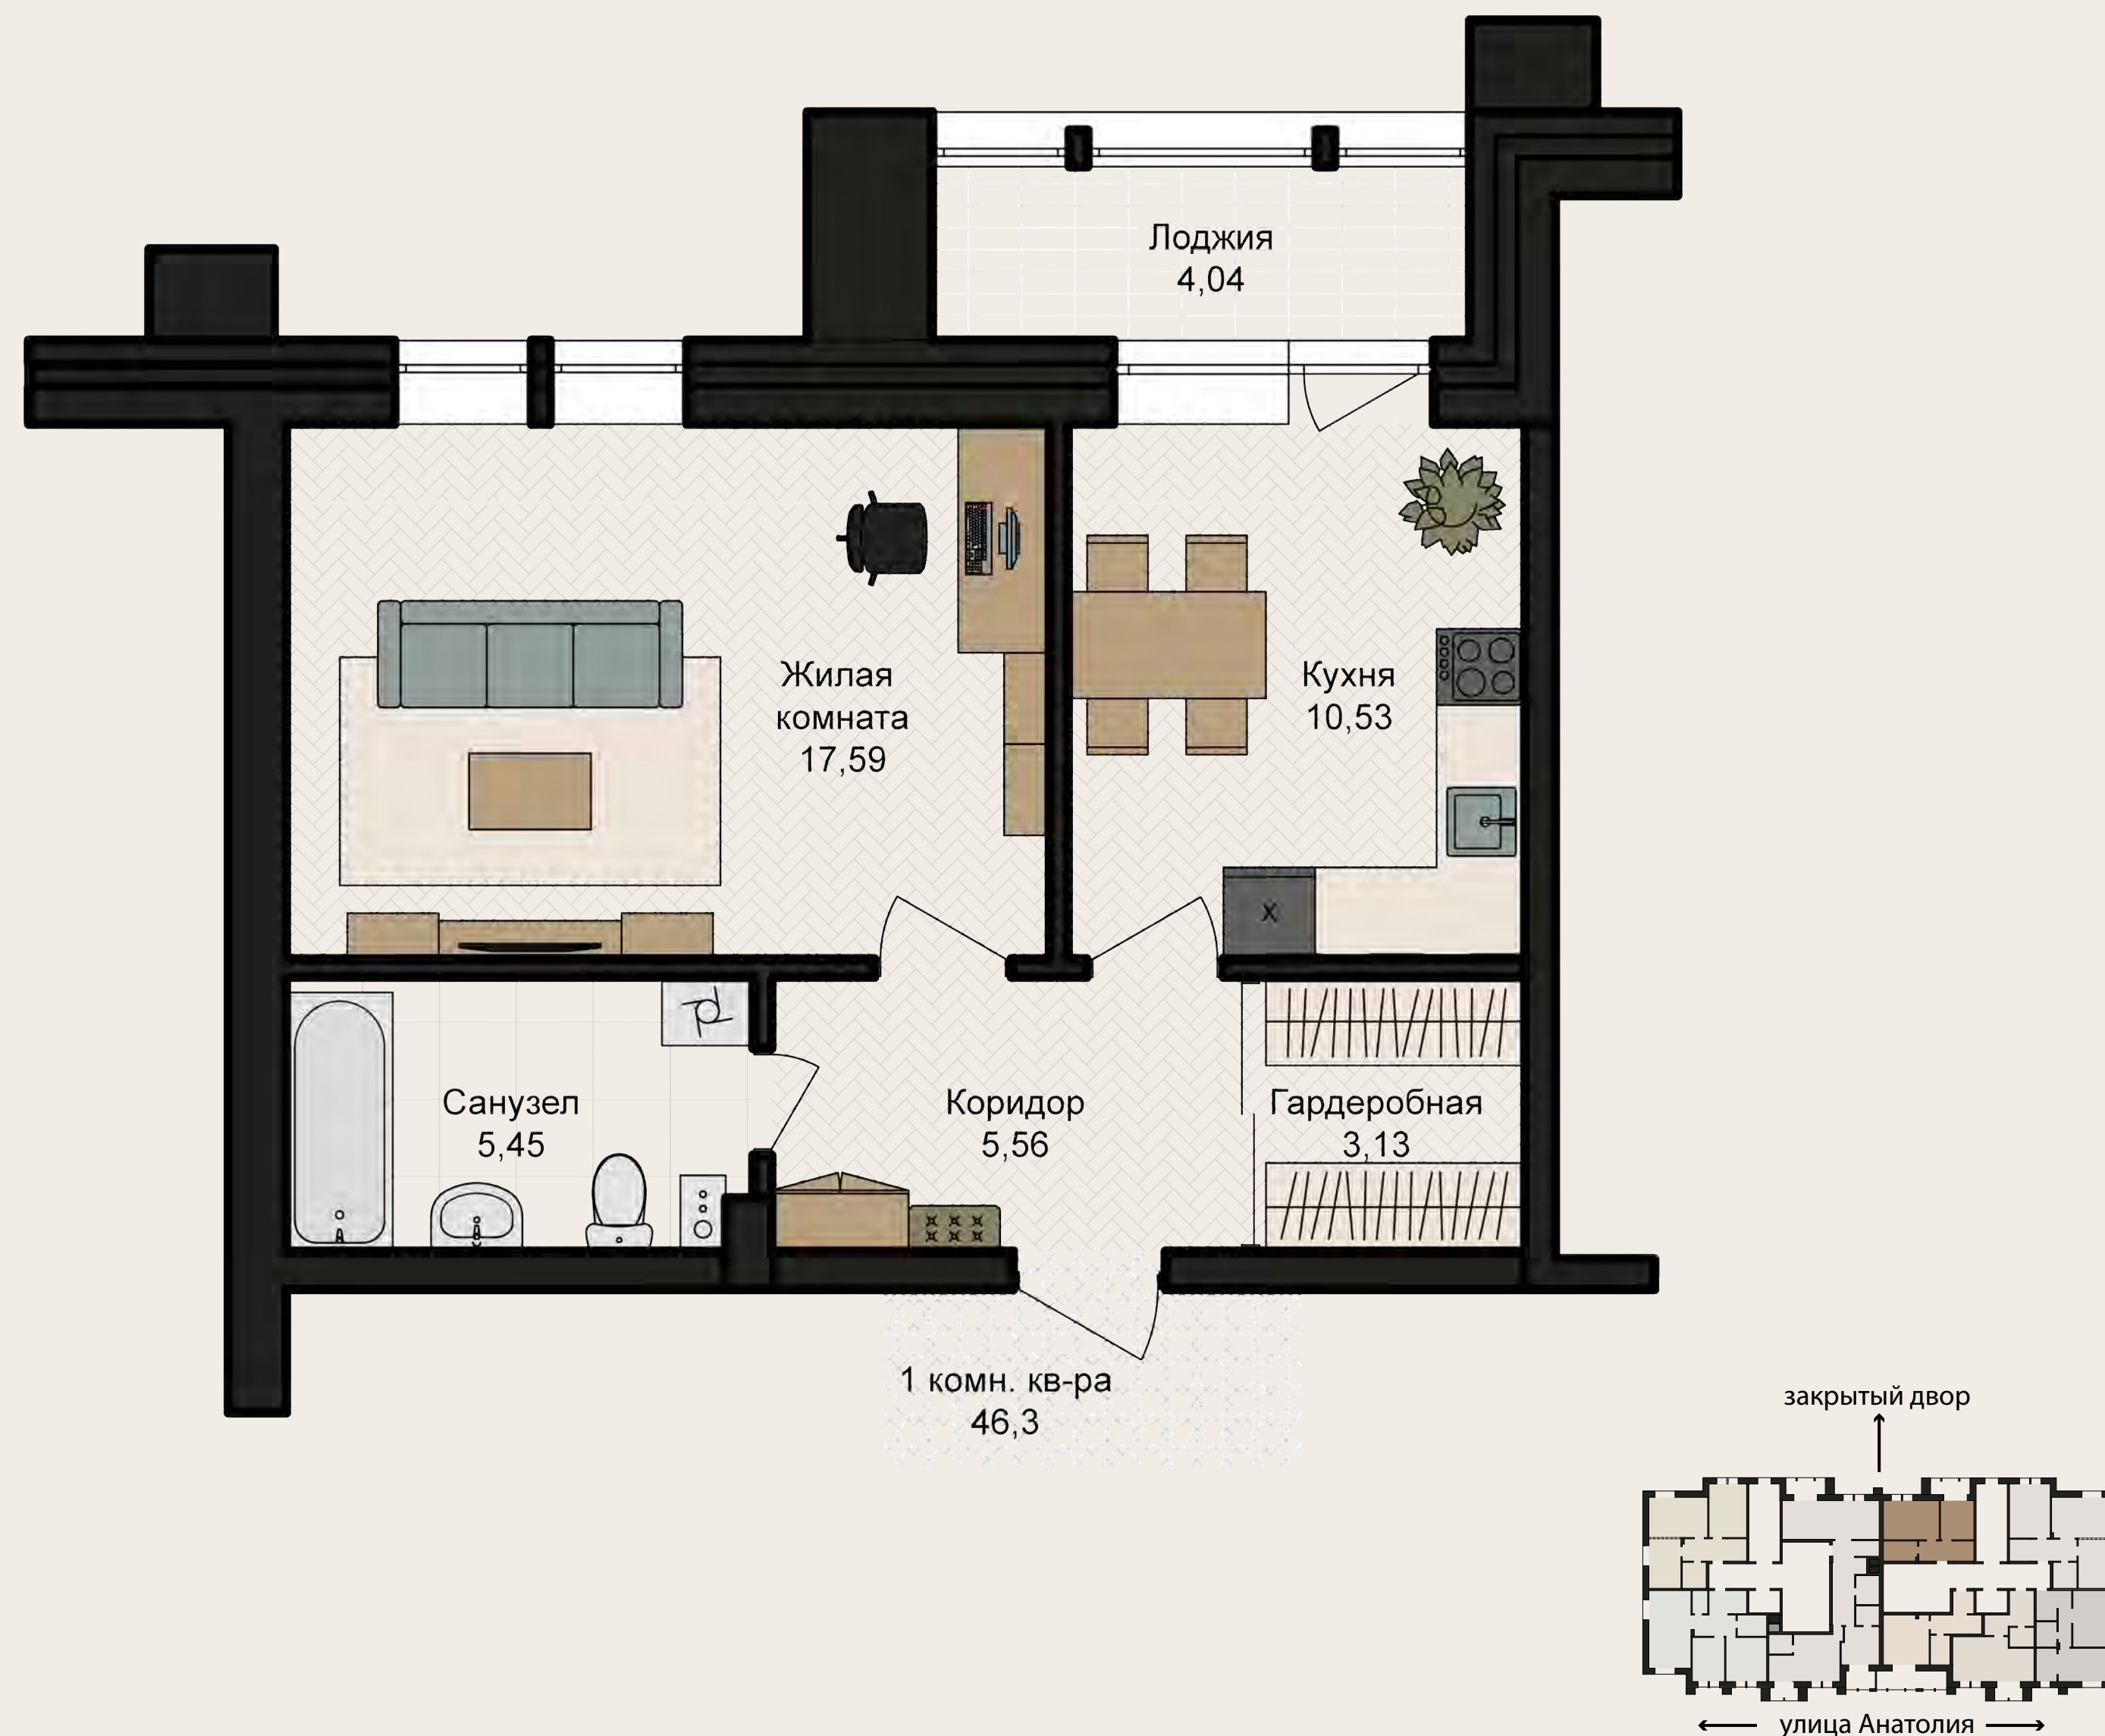

АНАТОЛИЯ 52

ТИП КВАРТИРЫ: 1 КОМНАТНАЯ КВАРТИРА С ГАРДЕРОБНОЙ И ЛОДЖИЕЙ

Площадь 46,3 м²

Комнат 1

Санузлов 1

Этаж 2

Цена за м2 по запросу

Стоимость по запросу

Планировочное решения с мебелью

АНАТОЛИЯ 52

ТИП КВАРТИРЫ: 1 КОМНАТНАЯ КВАРТИРА
С ГАРДЕРОБНОЙ И ЛОДЖИЕЙ

Площадь 46,3 м²

Комнат 1

Санузлов 1

Этаж 2

Цена за м2 по запросу