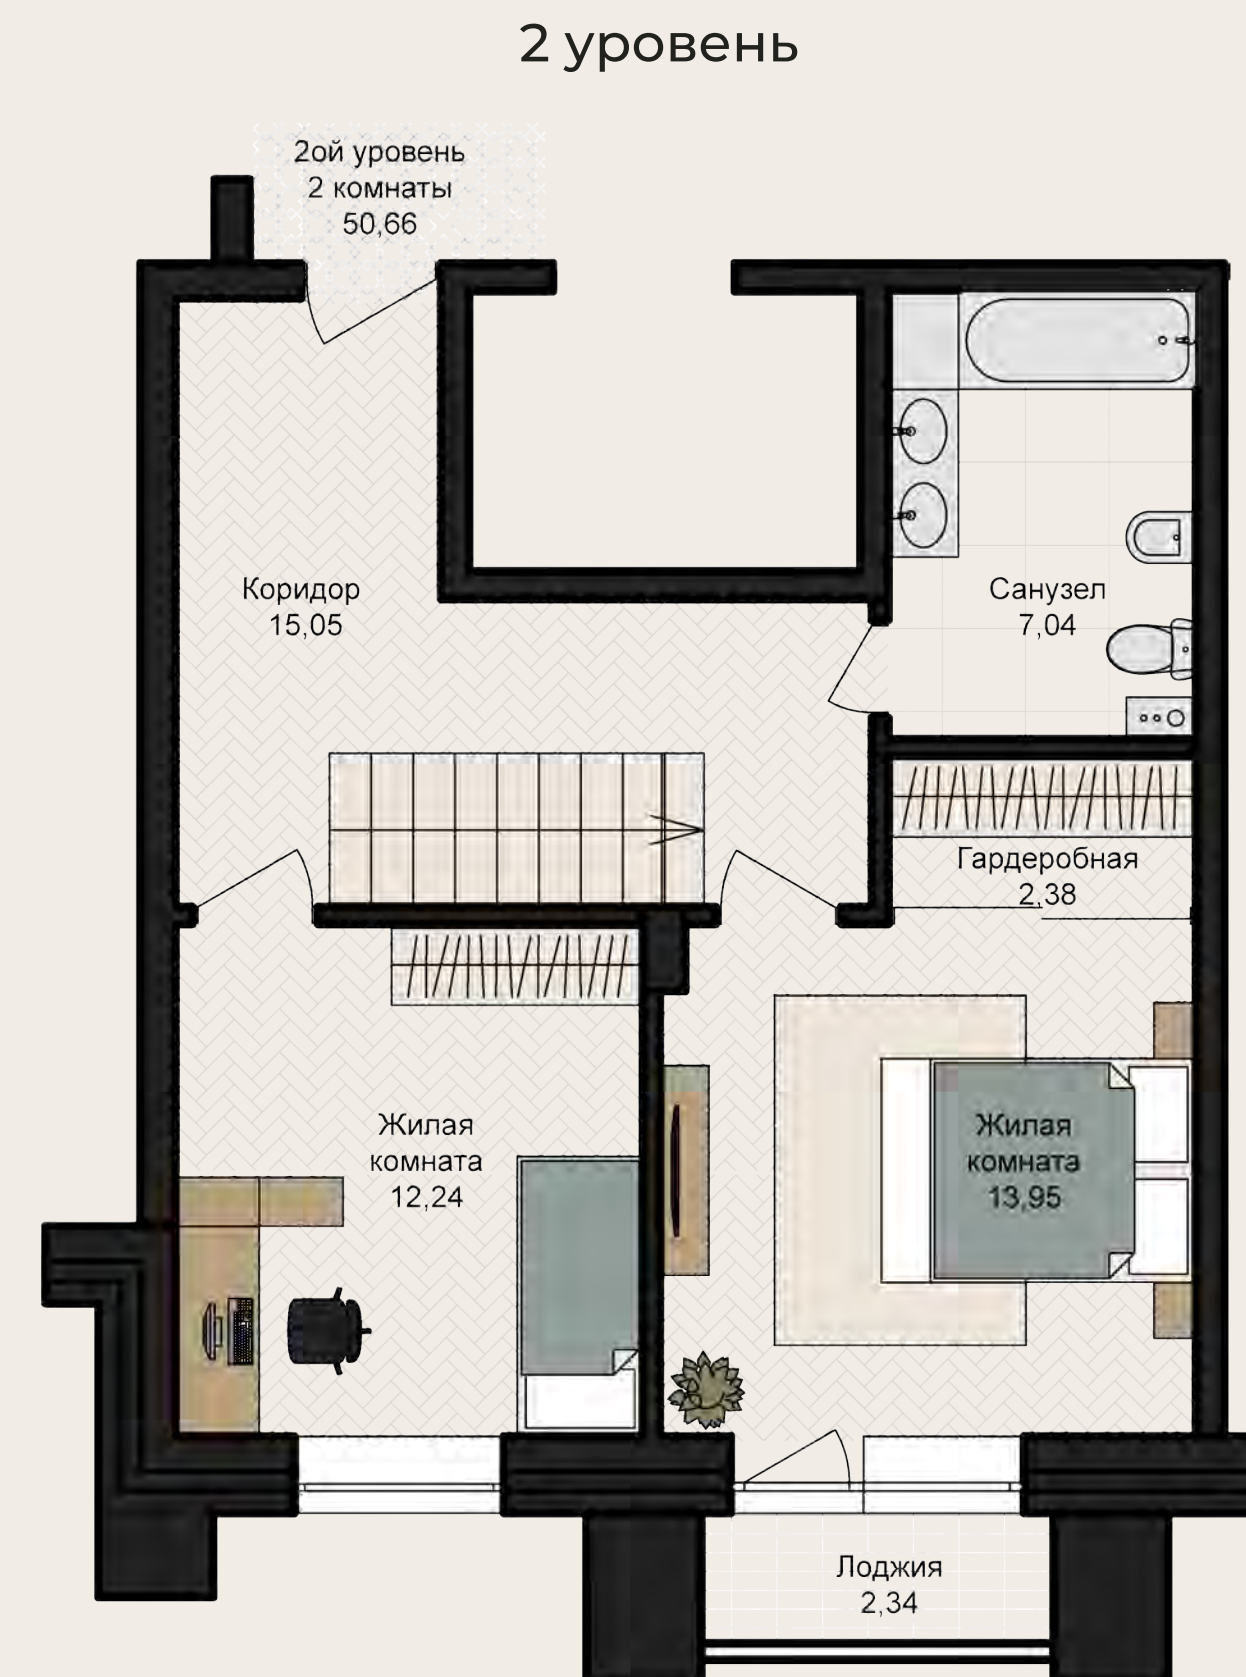

АНАТОЛИЯ 52

ТИП КВАРТИРЫ: 2Х УРОВНЕВАЯ ЕВРО 4Х КОМНАТНАЯ КВАРТИРА

Площадь 103,87 м²

Комнат 3

Санузлов 2

Этаж 7,8

Цена за м2 по запросу

Стоимость по запросу

ОФИС ПРОДАЖ

Столица Алтайского края - город трудовой доблести Барнаул, ул. Привокзальная, 11, офис 402 Бизнес-центр «Листок»

ТЕЛЕФОН

8-903-992-60-19

САЙТ

szd4.ru

ПОЧТА

ooszd4@yandex.ru

Планировочное решения с мебелью