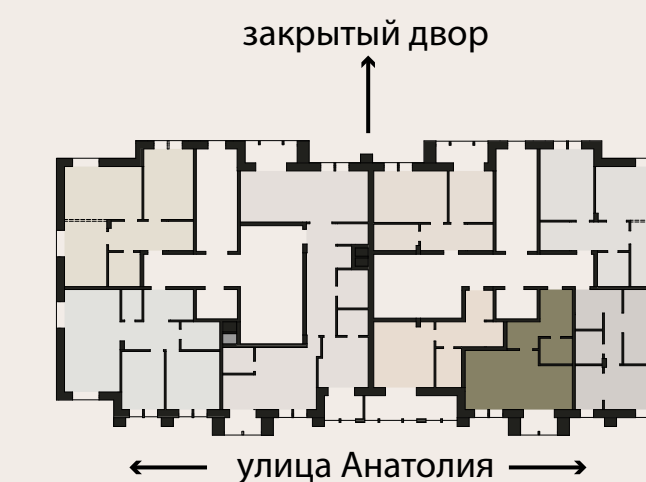

szd4.ru

ПОЧТА

ooszd4@yandex.ru

Планировочное решения без мебели

АНАТОЛИЯ 52

ТИП
КВАРТИРЫ: **СТУДИЯ** с лоджией

Площадь 43,6 м²

Комнат 1

Санузлов 1

Этаж 2

Цена за м2 по запросу

Стоимость по запросу

ОФИС ПРОДАЖ

Столица Алтайского края - город трудовой доблести Барнаул, ул. Привокзальная, 11, офис 402
Бизнес-центр «Листок»

ТЕЛЕФОН

8-903-992-60-19

САЙТ

szd4.ru

ПОЧТА

ooszd4@yandex.ru

Планировочное решения с мебелью

АНАТОЛИЯ 52

ТИП
КВАРТИРЫ: **СТУДИЯ** с лоджией

Площадь 43,6 м²