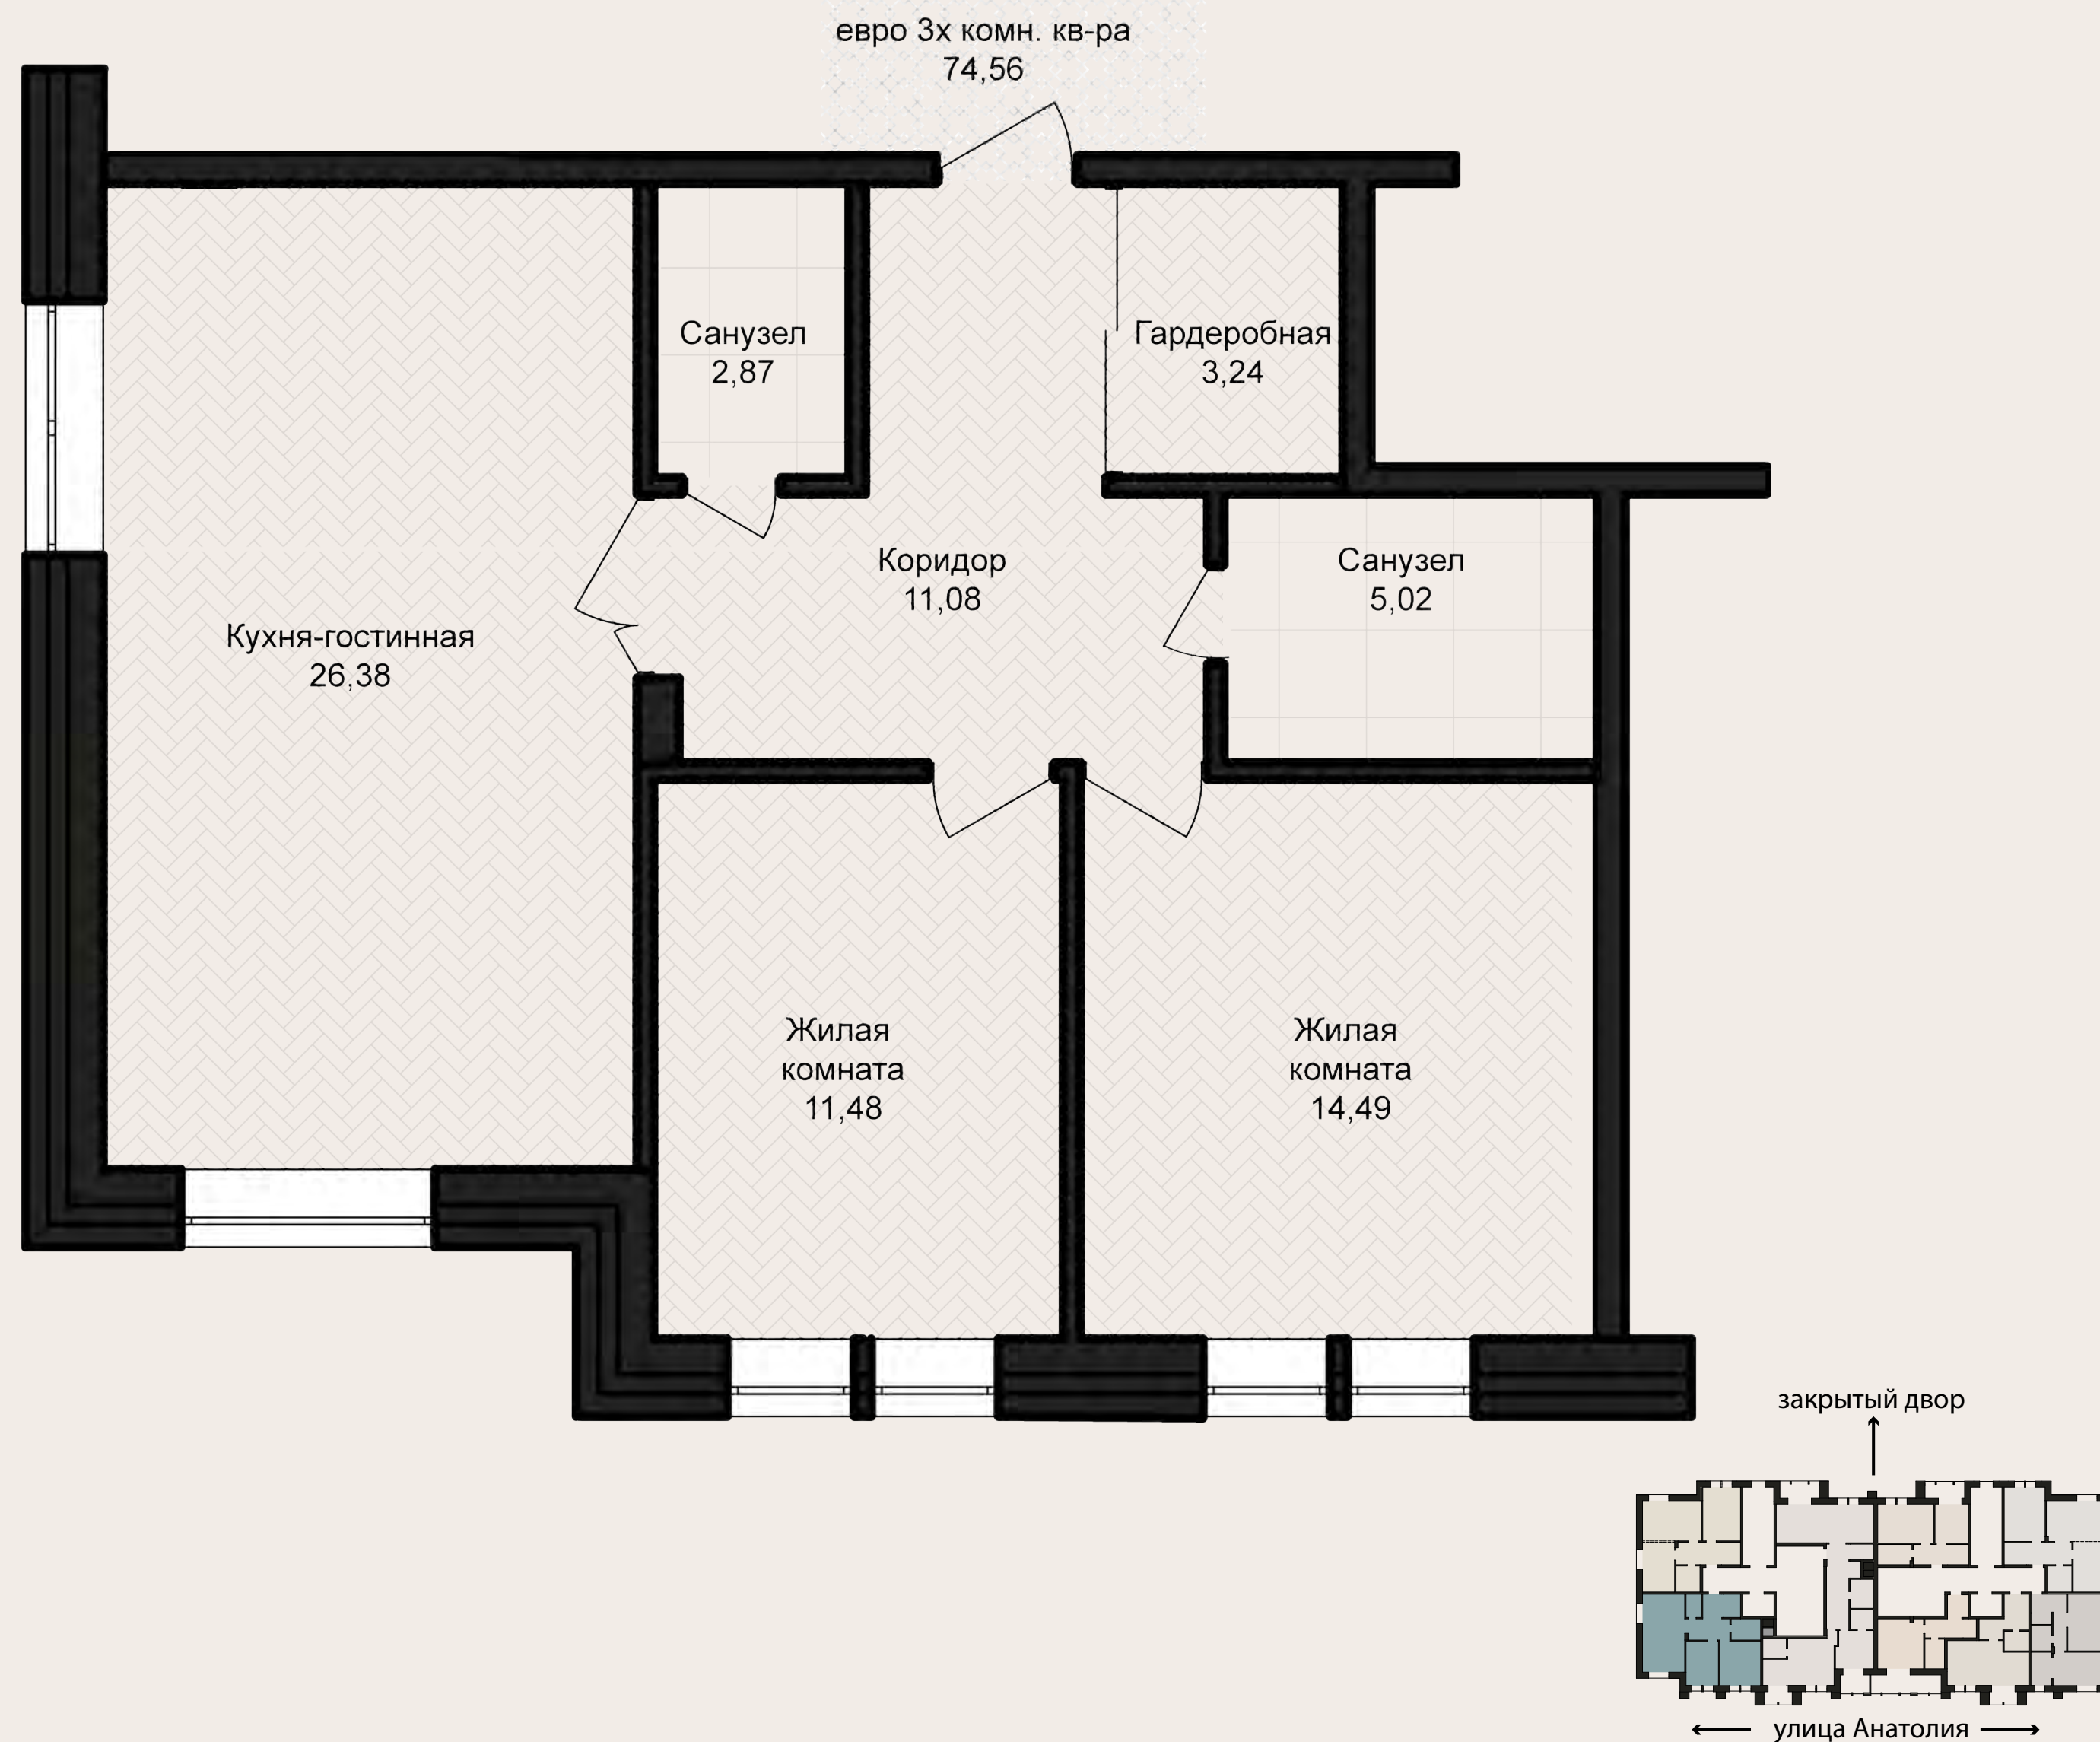

szd4.ru

ПОЧТА

ooszd4@yandex.ru

Планировочное решения без мебели

АНАТОЛИЯ 52

ТИП
КВАРТИРЫ:

ЕВРО 4Х КОМНАТНАЯ
КВАРТИРА
С КУХНЕЙ-ГОСТИННОЙ,
ДВУМЯ САУЗЛАМИ И ТРЕМЯ
ЛОДЖИЯМИ

Площадь 108,14 м²