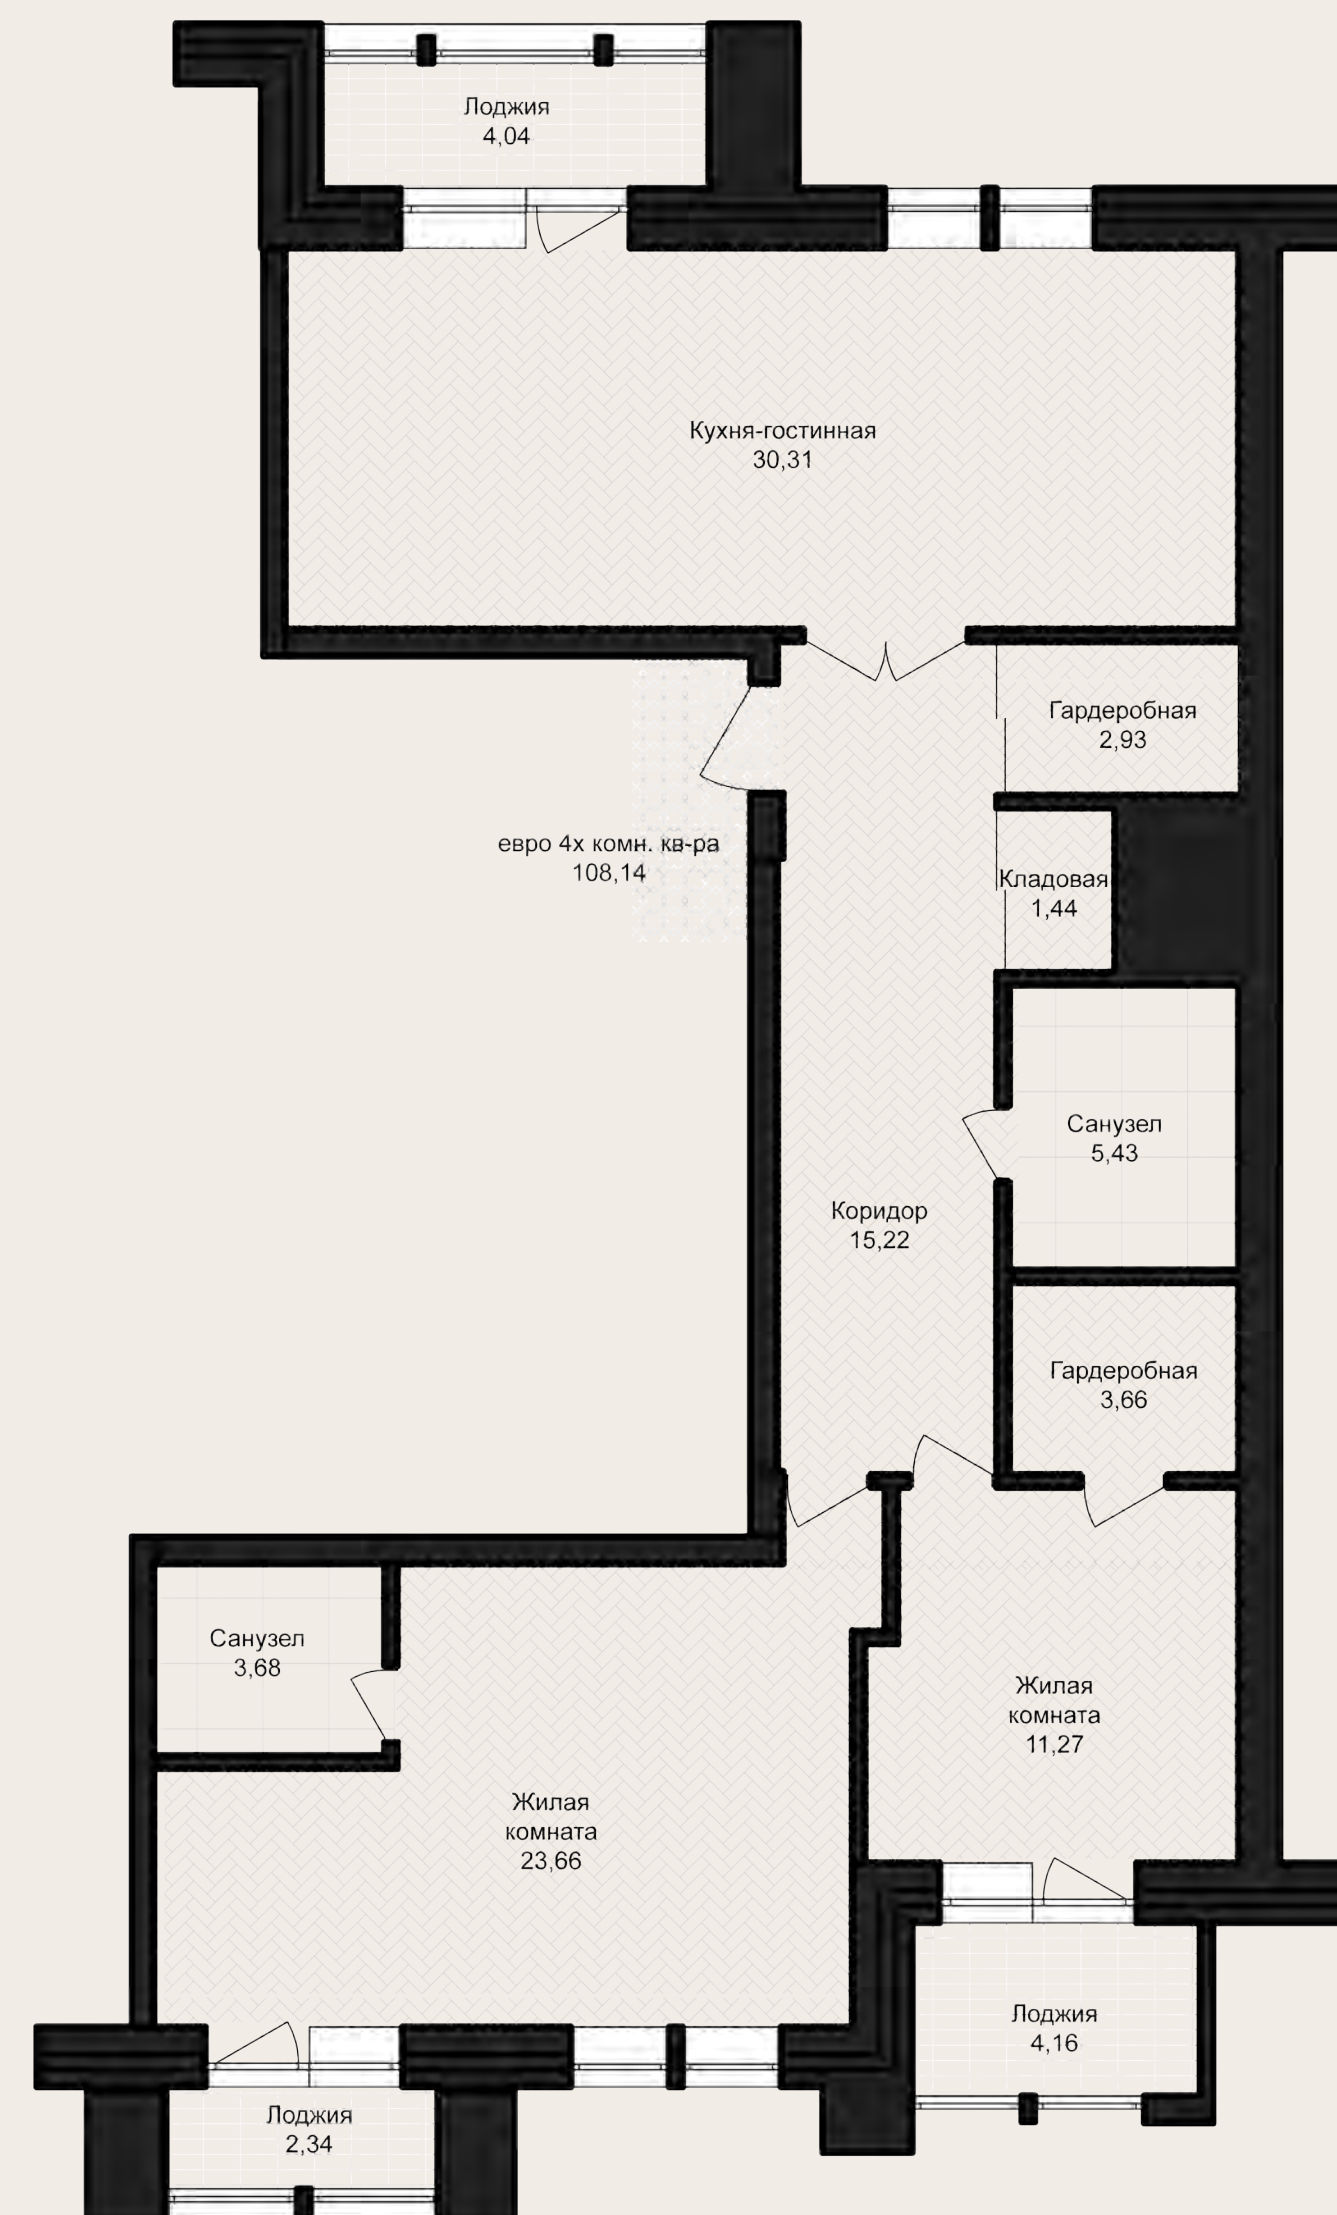

АНАТОЛИЯ 52

ТИП КВАРТИРЫ: 1 КОМНАТНАЯ КВАРТИРА С ГАРДЕРОБНОЙ И ЛОДЖИЕЙ

Площадь 46,3 м²

Комнат 1

Санузлов 1

Этаж 2

Цена за м2 по запросу

Стоимость по запросу