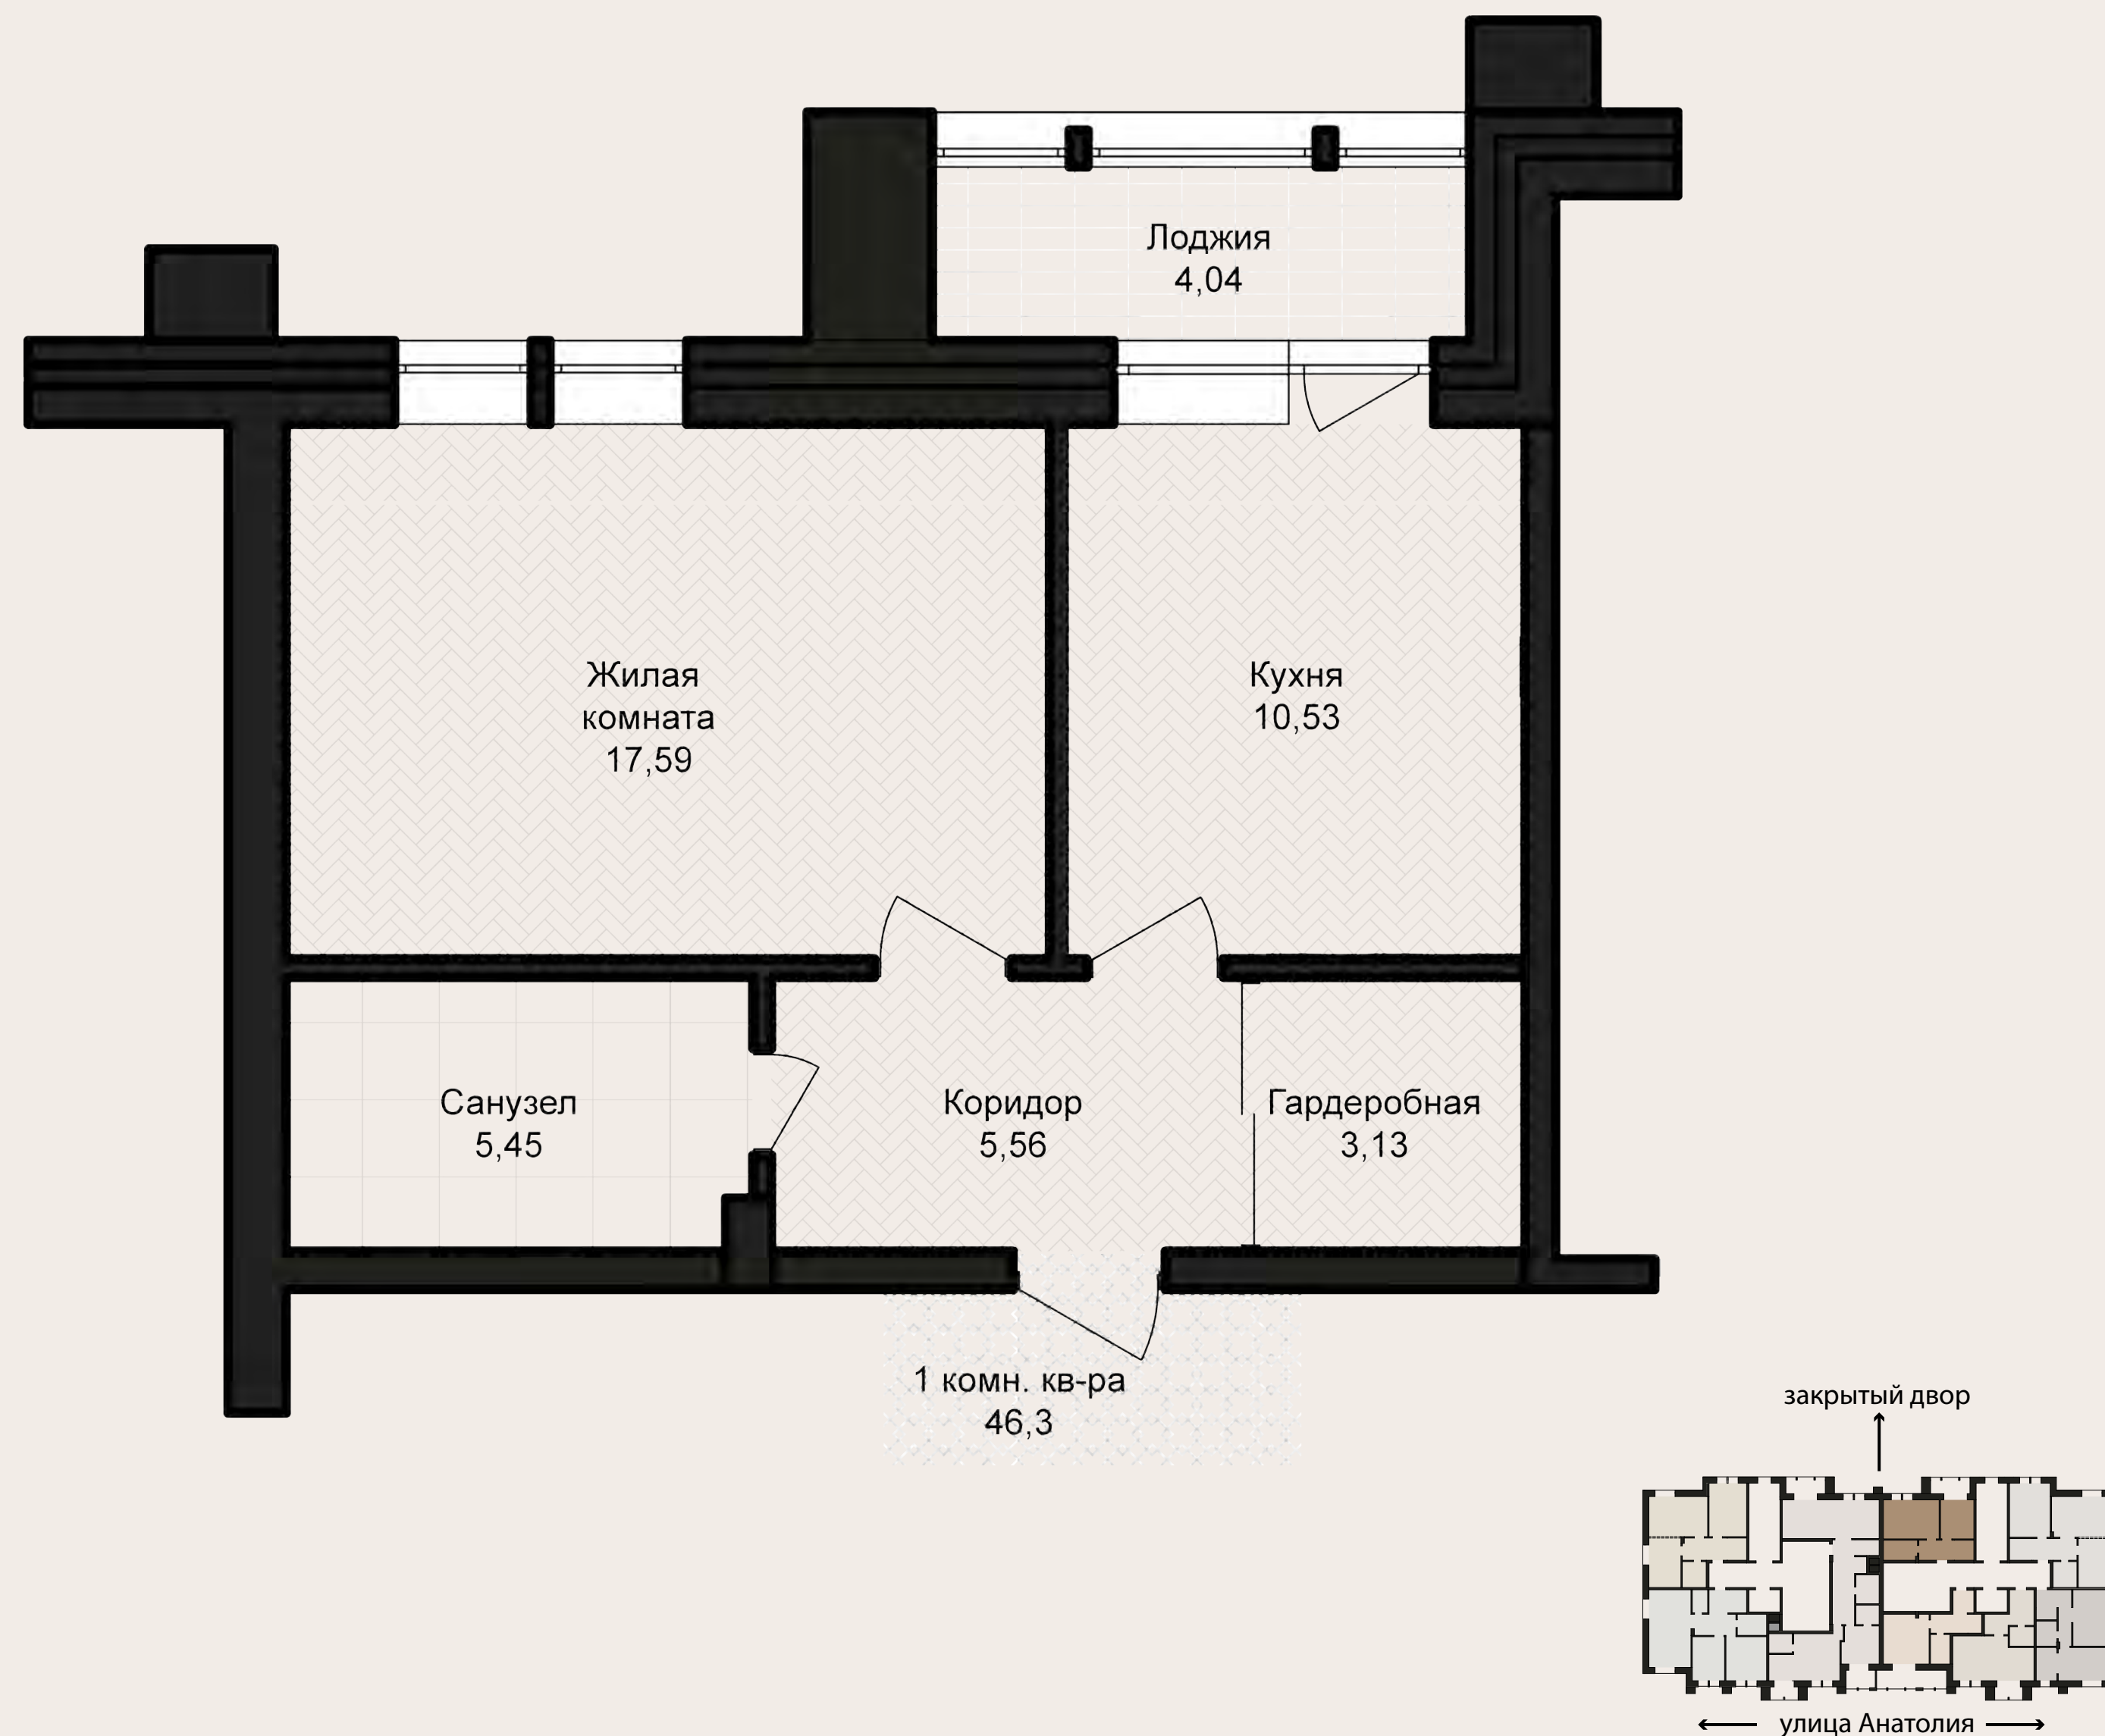

ooszd4@yandex.ru

Планировочное решения без мебели

АНАТОЛИЯ 52

ТИП
КВАРТИРЫ: СТУДИЯ
С ГАРДЕРОБНОЙ
И ЛОДЖИЕЙ

Площадь 44,5 м²

Комнат 1

Санузлов 1

Этаж 2