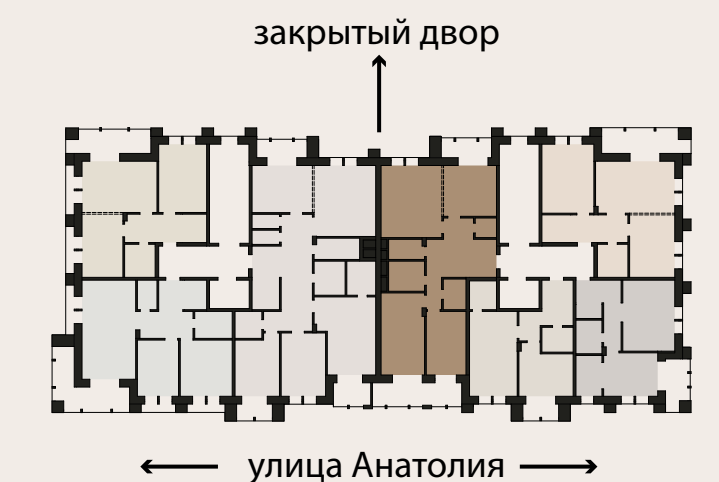

ooszd4@yandex.ru

Планировочное решения без мебели

АНАТОЛИЯ 52

ТИП
КВАРТИРЫ:

3Х КОМНАТНАЯ
КВАРТИРА
С ДВУМЯ САМУЗЛАМИ,
ПОСТИРОЧНОЙ, ГАРДЕРОВНОЙ
И ДВУМЯ ЛОДЖИЯМИ

Площадь 109,64 м²

Комнат 3

Санузлов 2

Этаж ТИПОВОЙ

Цена за м² по запросу

Стоимость по запросу

ОФИС ПРОДАЖ

Столица Алтайского края - город трудовой доблести Барнаул, ул. Привокзальная, 11, офис 402
Бизнес-центр «Листок»

ТЕЛЕФОН

8-903-992-60-19

САЙТ

szd4.ru

ПОЧТА

ooszd4@yandex.ru

Планировочное решения с мебелью

АНАТОЛИЯ 52

ТИП
КВАРТИРЫ:

**3Х КОМНАТНАЯ
КВАРТИРА**
С ДВУМЯ САМУЗЛАМИ,
ПОСТИРОЧНОЙ, ГАРДЕРОБНОЙ
И ДВУМЯ ЛОДЖИЯМИ

Площадь 109,64 м²