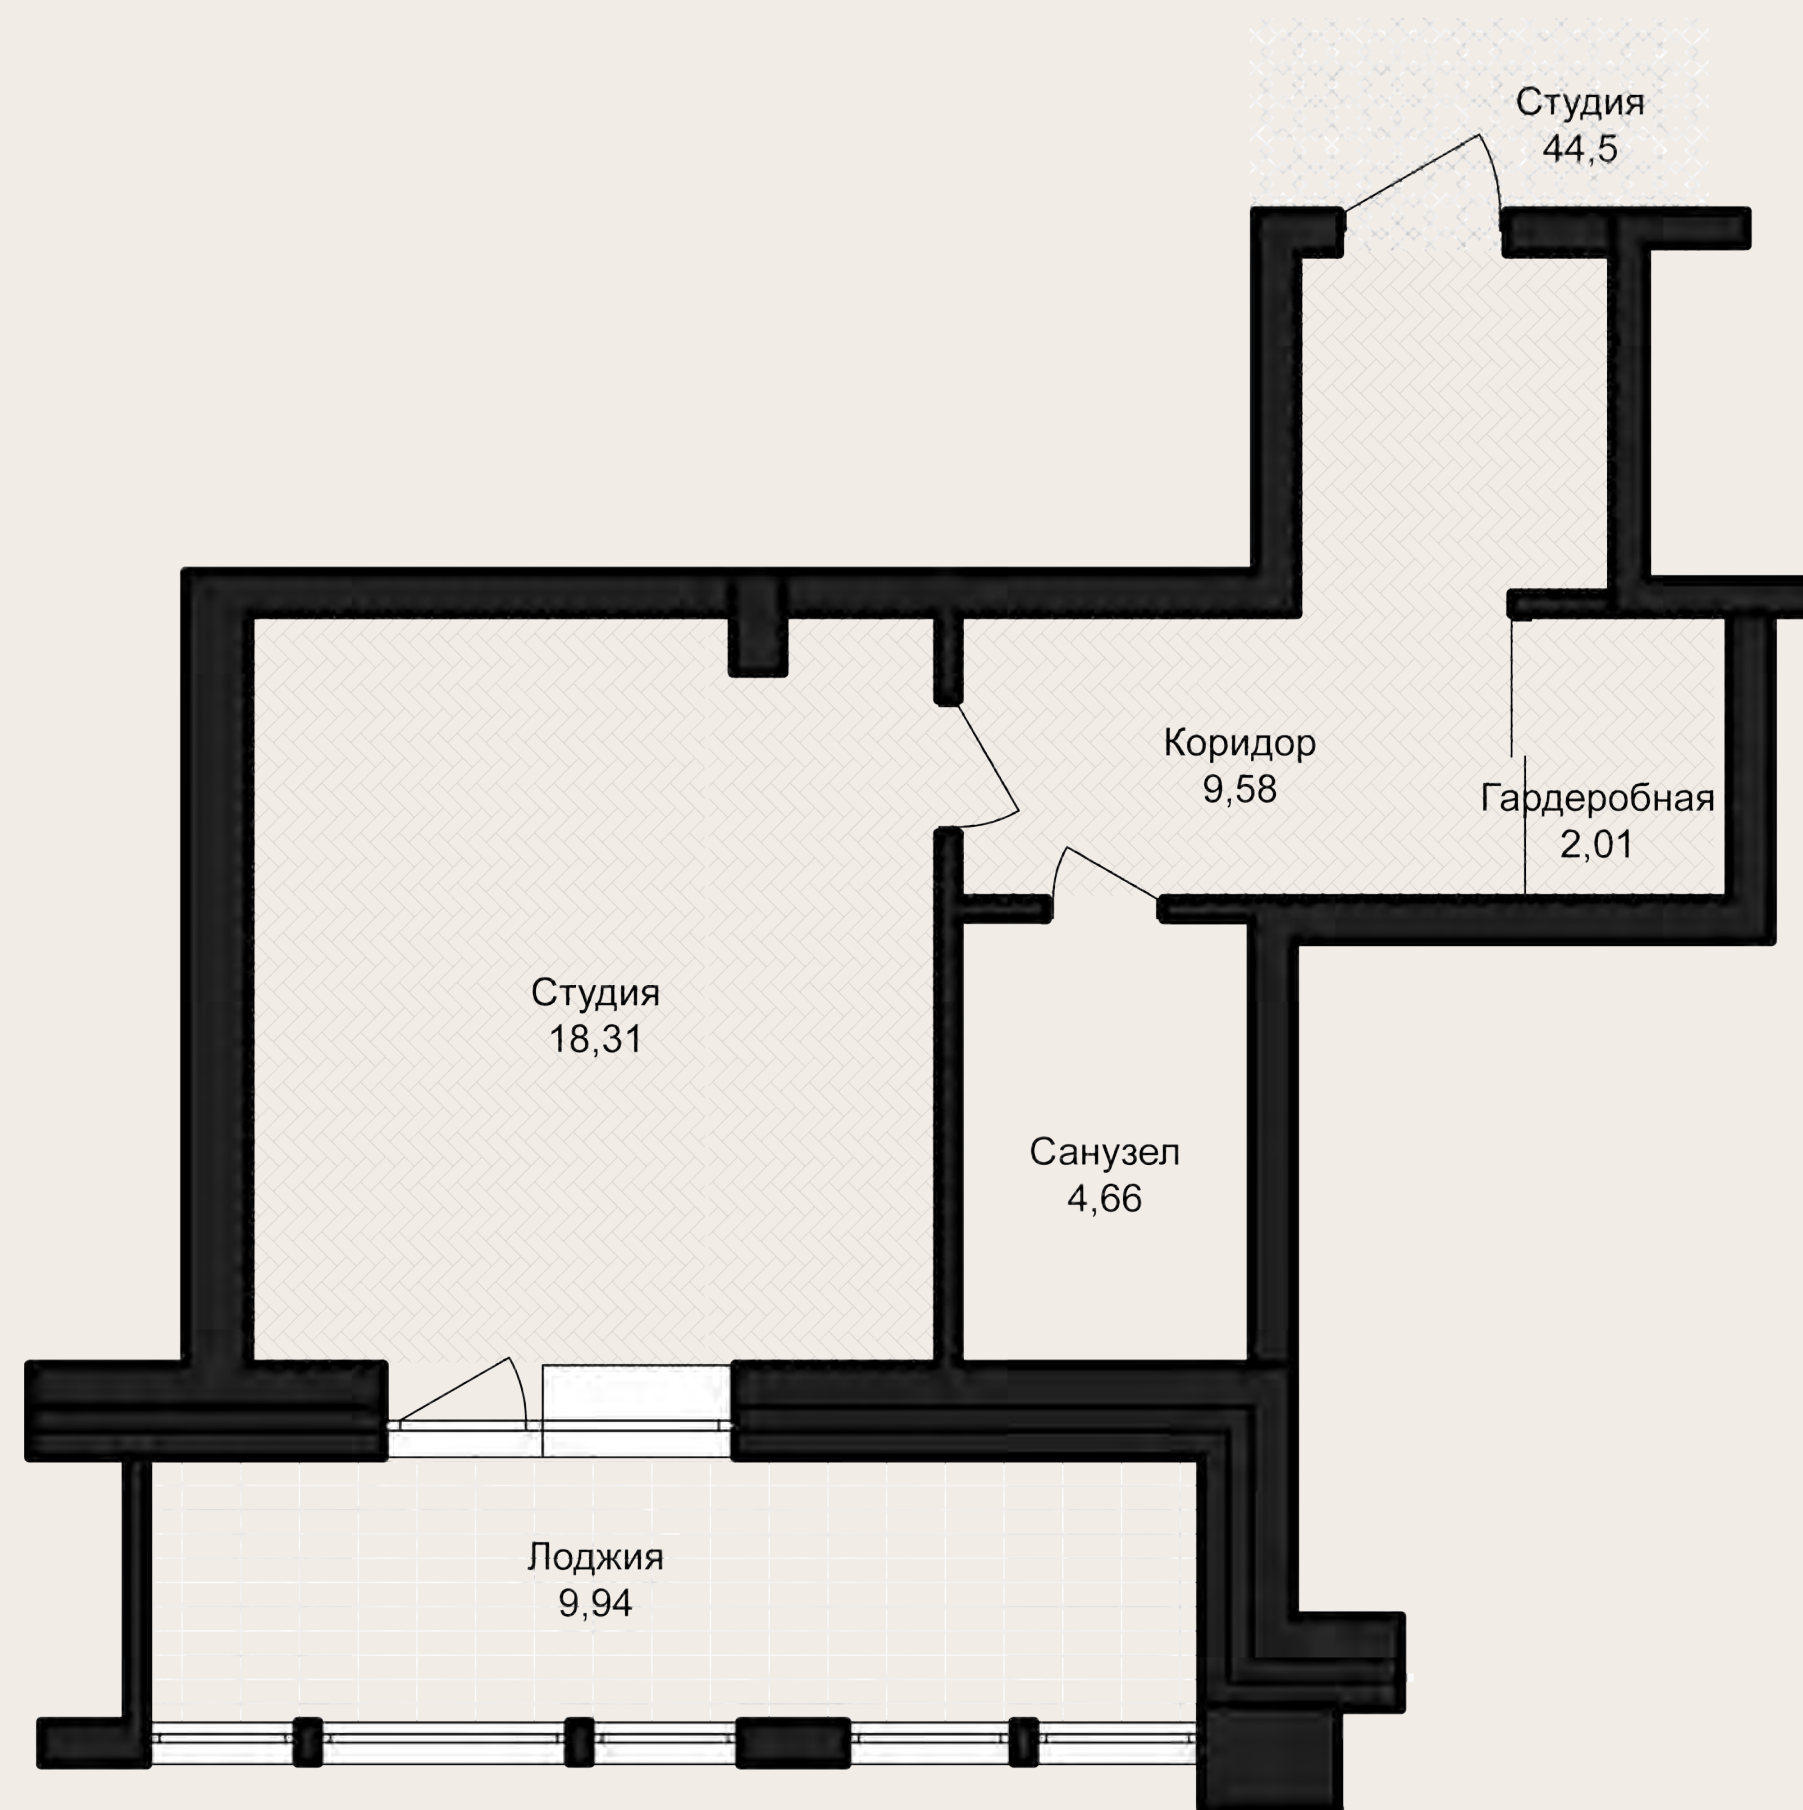

АНАТОЛИЯ 52

ТИП
КВАРТИРЫ: СТУДИЯ
С ГАРДЕРОБНОЙ
И ЛОДЖИЕЙ

Площадь 44,5 м²

Комнат 1

Санузлов 1

Этаж 2

Цена за м2 по запросу

Стоимость по запросу

ОФИС ПРОДАЖ

Столица Алтайского края - город трудовой доблести Барнаул, ул. Привокзальная, 11, офис 402
Бизнес-центр «Листок»

ТЕЛЕФОН

8-903-992-60-19

САЙТ

szd4.ru

ПОЧТА

ooszd4@yandex.ru

Планировочное решения без мебели