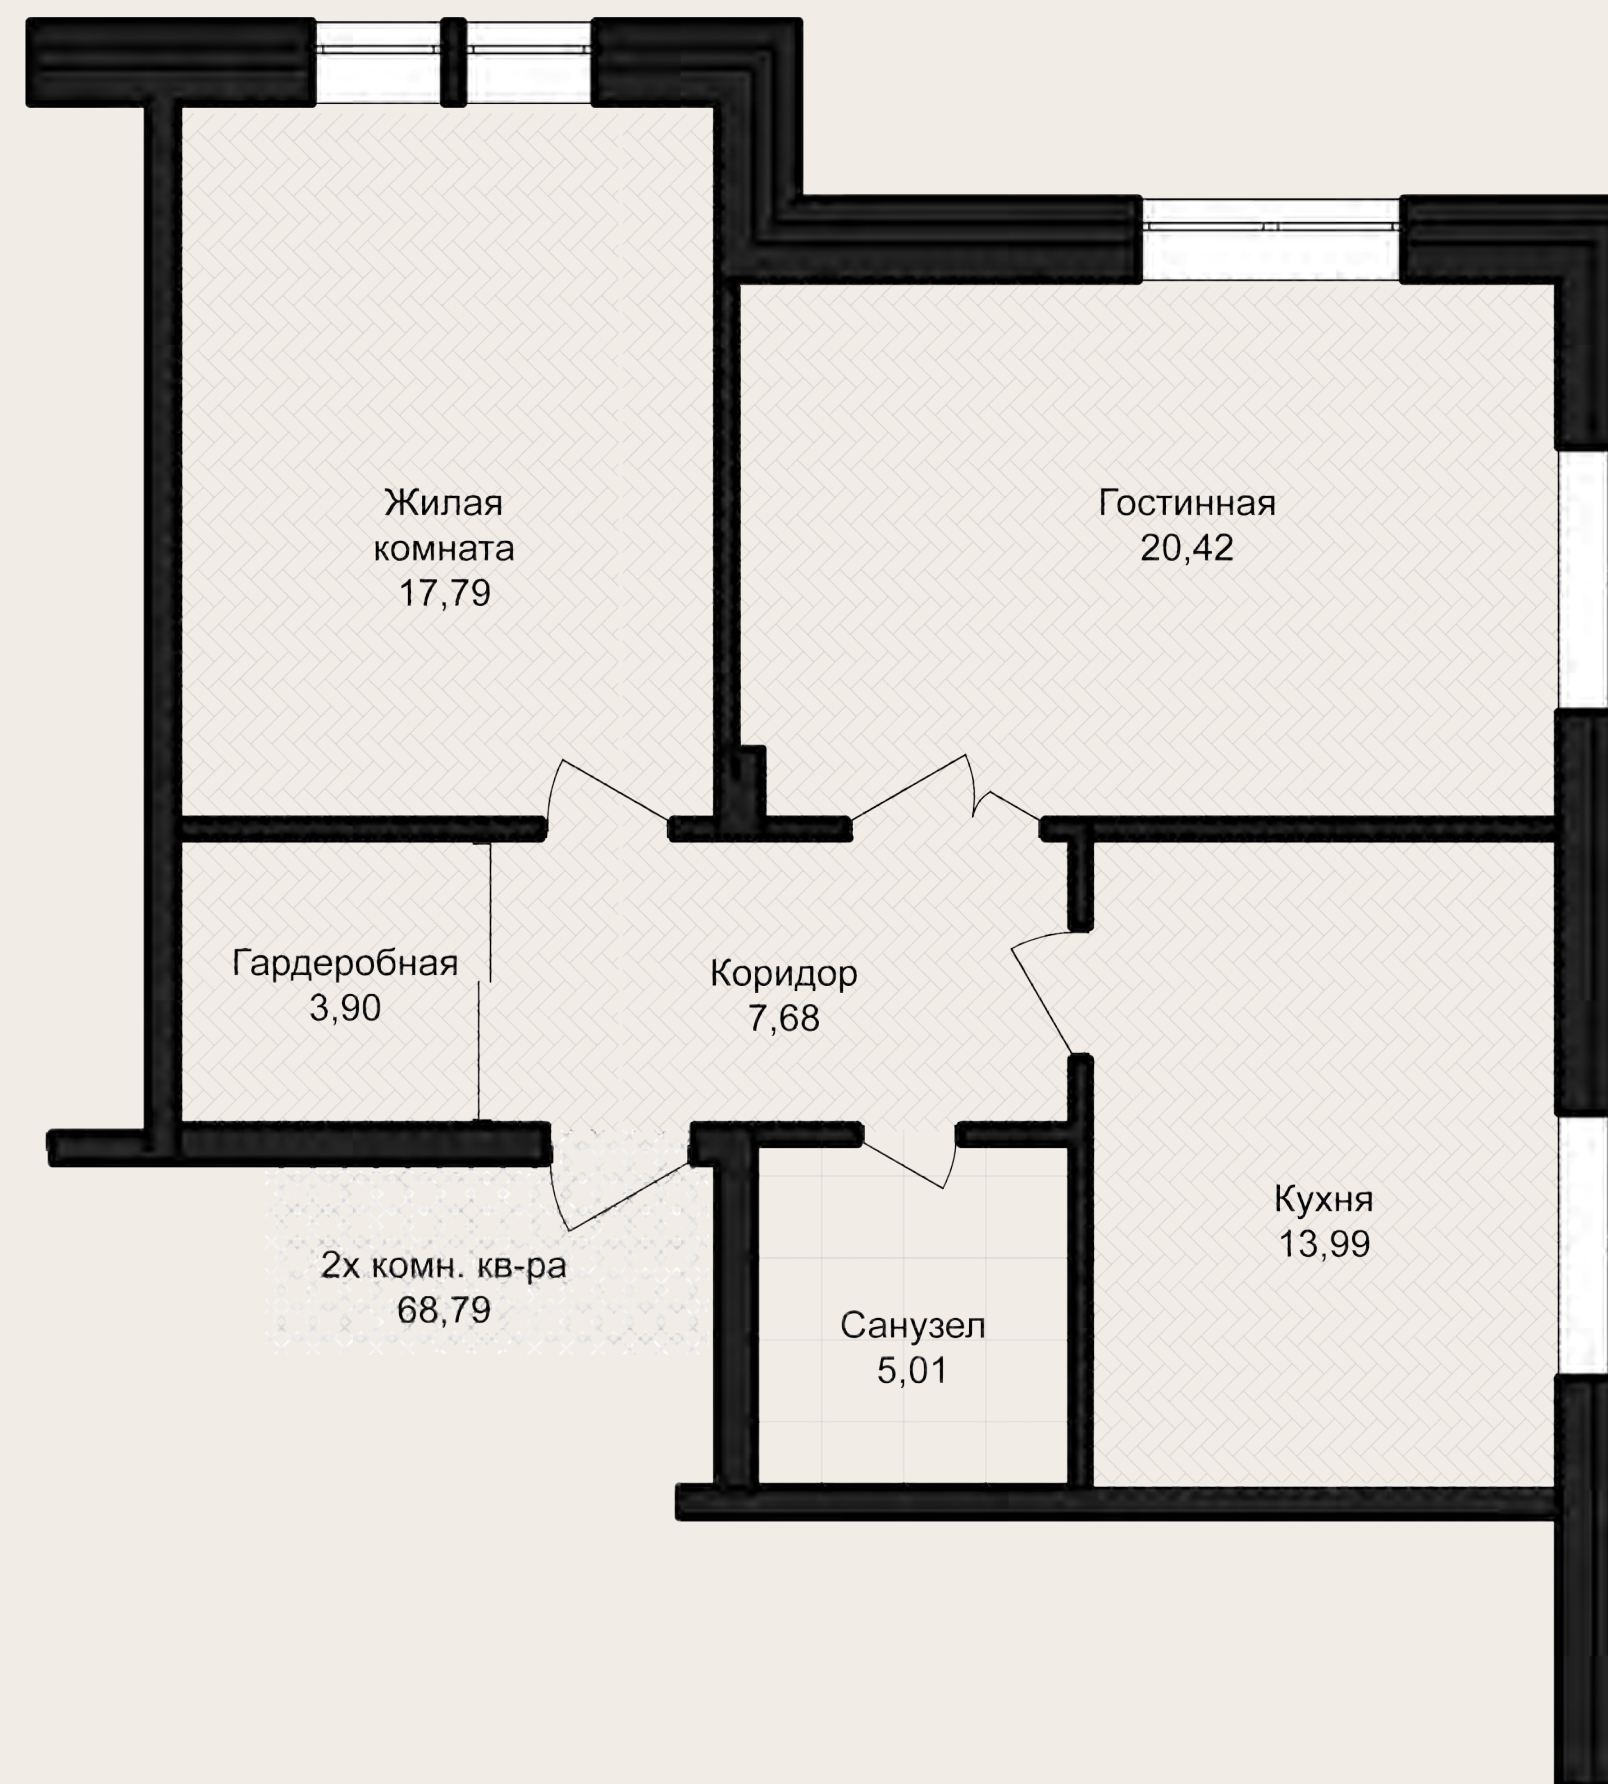

АНАТОЛИЯ 52

ТИП
КВАРТИРЫ: 1 КОМНАТНАЯ
КВАРТИРА
С КУХНЕЙ-ГОСТИННОЙ
И ДВУМЯ ГАРДЕРОБНЫМИ

Площадь 54,25 м²

Комнат 2

Санузлов 1

Этаж 2

Цена за м2 по запросу

Стоимость по запросу