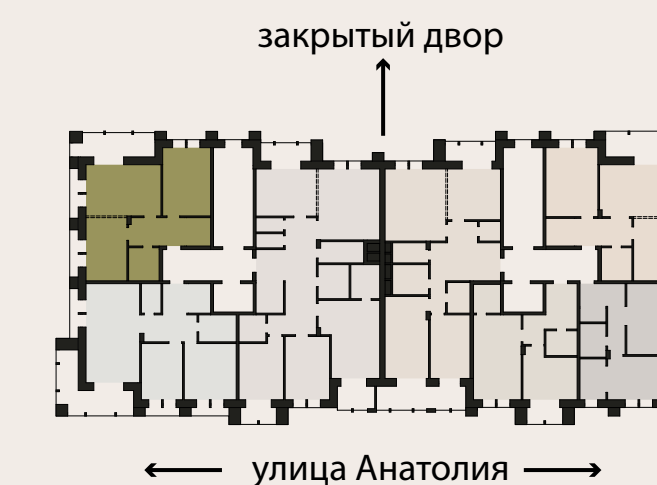

АНАТОЛИЯ 52

ТИП КВАРТИРЫ: 2Х КОМНАТНАЯ КВАРТИРА С ГАРДЕРОБНОЙ

Площадь 72,83 м²

Комнат 2

Санузлов 1

Этаж ТИПОВОЙ

Цена за м2 по запросу

Стоимость по запросу

ОФИС ПРОДАЖ

Столица Алтайского края - город трудовой доблести Барнаул, ул. Привокзальная, 11, офис 402
Бизнес-центр «Листок»

ТЕЛЕФОН

8-903-992-60-19

САЙТ

szd4.ru

ПОЧТА

ooszd4@yandex.ru

Планировочное решения без мебели