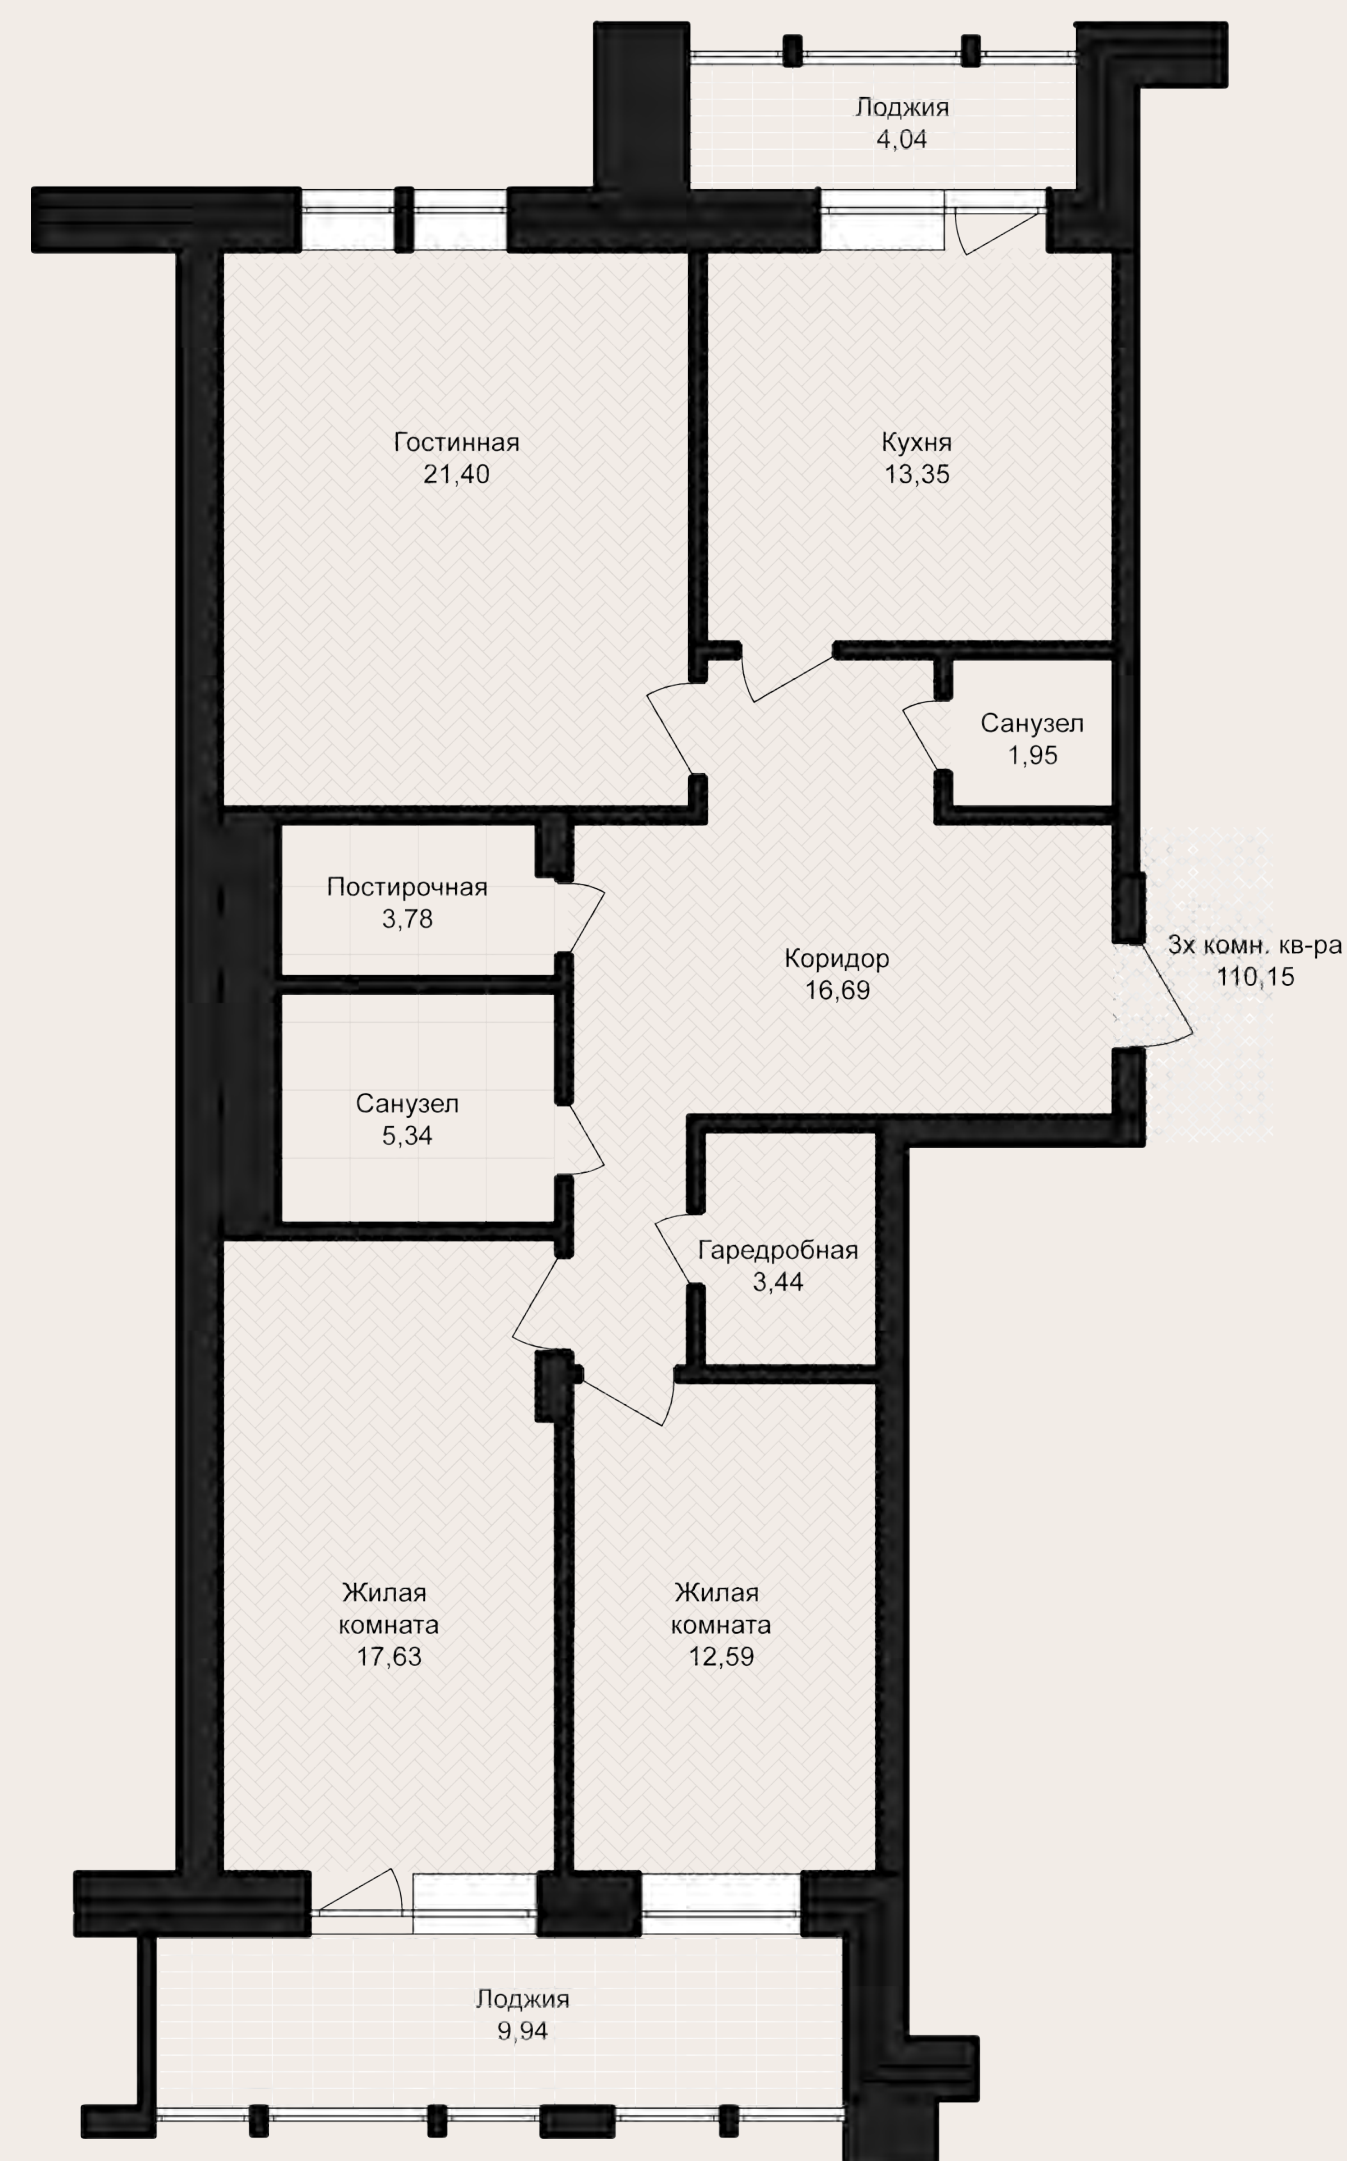

АНАТОЛИЯ 52

ТИП
КВАРТИРЫ:

3Х КОМНАТНАЯ
КВАРТИРА
С ДВУМЯ САМУЗЛАМИ,
ПОСТИРОЧНОЙ И ГАРДЕРОБНОЙ

Площадь 110,15 м²

Комнат 2

Санузлов 1

Этаж 8

Цена за м2 по запросу

Стоимость по запросу

ОФИС ПРОДАЖ

Столица Алтайского края - город трудовой доблести Барнаул, ул. Привокзальная, 11, офис 402
Бизнес-центр «Листок»

ТЕЛЕФОН

8-903-992-60-19

САЙТ

szd4.ru

ПОЧТА

ooszd4@yandex.ru

Планировочное решения без мебели