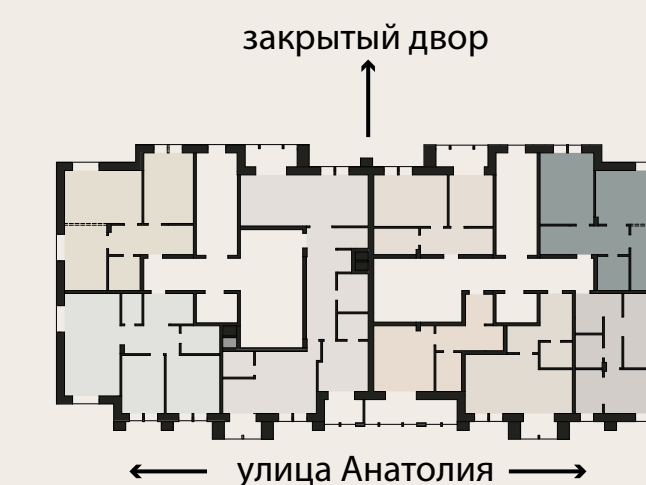

Площадь 68,79 м²

Комнат 2

Санузлов 1

Этаж 2

Цена за м2 по запросу

Стоимость по запросу

ОФИС ПРОДАЖ

Столица Алтайского края - город трудовой доблести Барнаул, ул. Привокзальная, 11, офис 402
Бизнес-центр «Листок»

ТЕЛЕФОН

8-903-992-60-19

САЙТ

szd4.ru

ПОЧТА

ooszd4@yandex.ru

Планировочное решения с мебелью

АНАТОЛИЯ 52