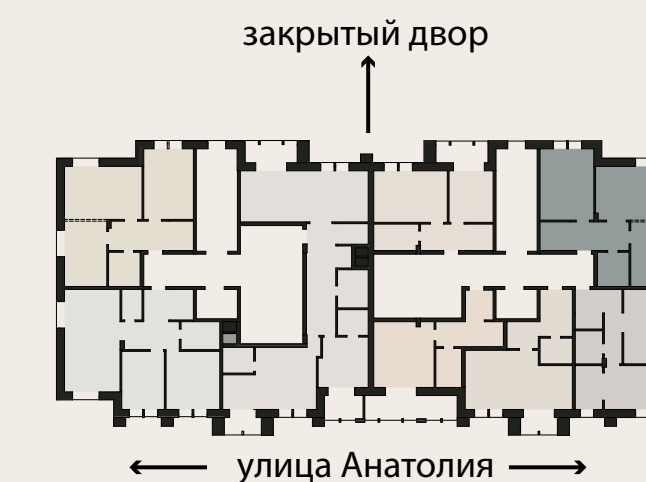

АНАТОЛИЯ 52

ТИП
КВАРТИРЫ: 1 КОМНАТНАЯ
КВАРТИРА
С КУХНЕЙ-ГОСТИННОЙ
И ДВУМЯ ГАРДЕРОБНЫМИ

Площадь 54,25 м²

Комнат 2

Санузлов 1

Этаж 2

Цена за м2 по запросу

Стоимость по запросу