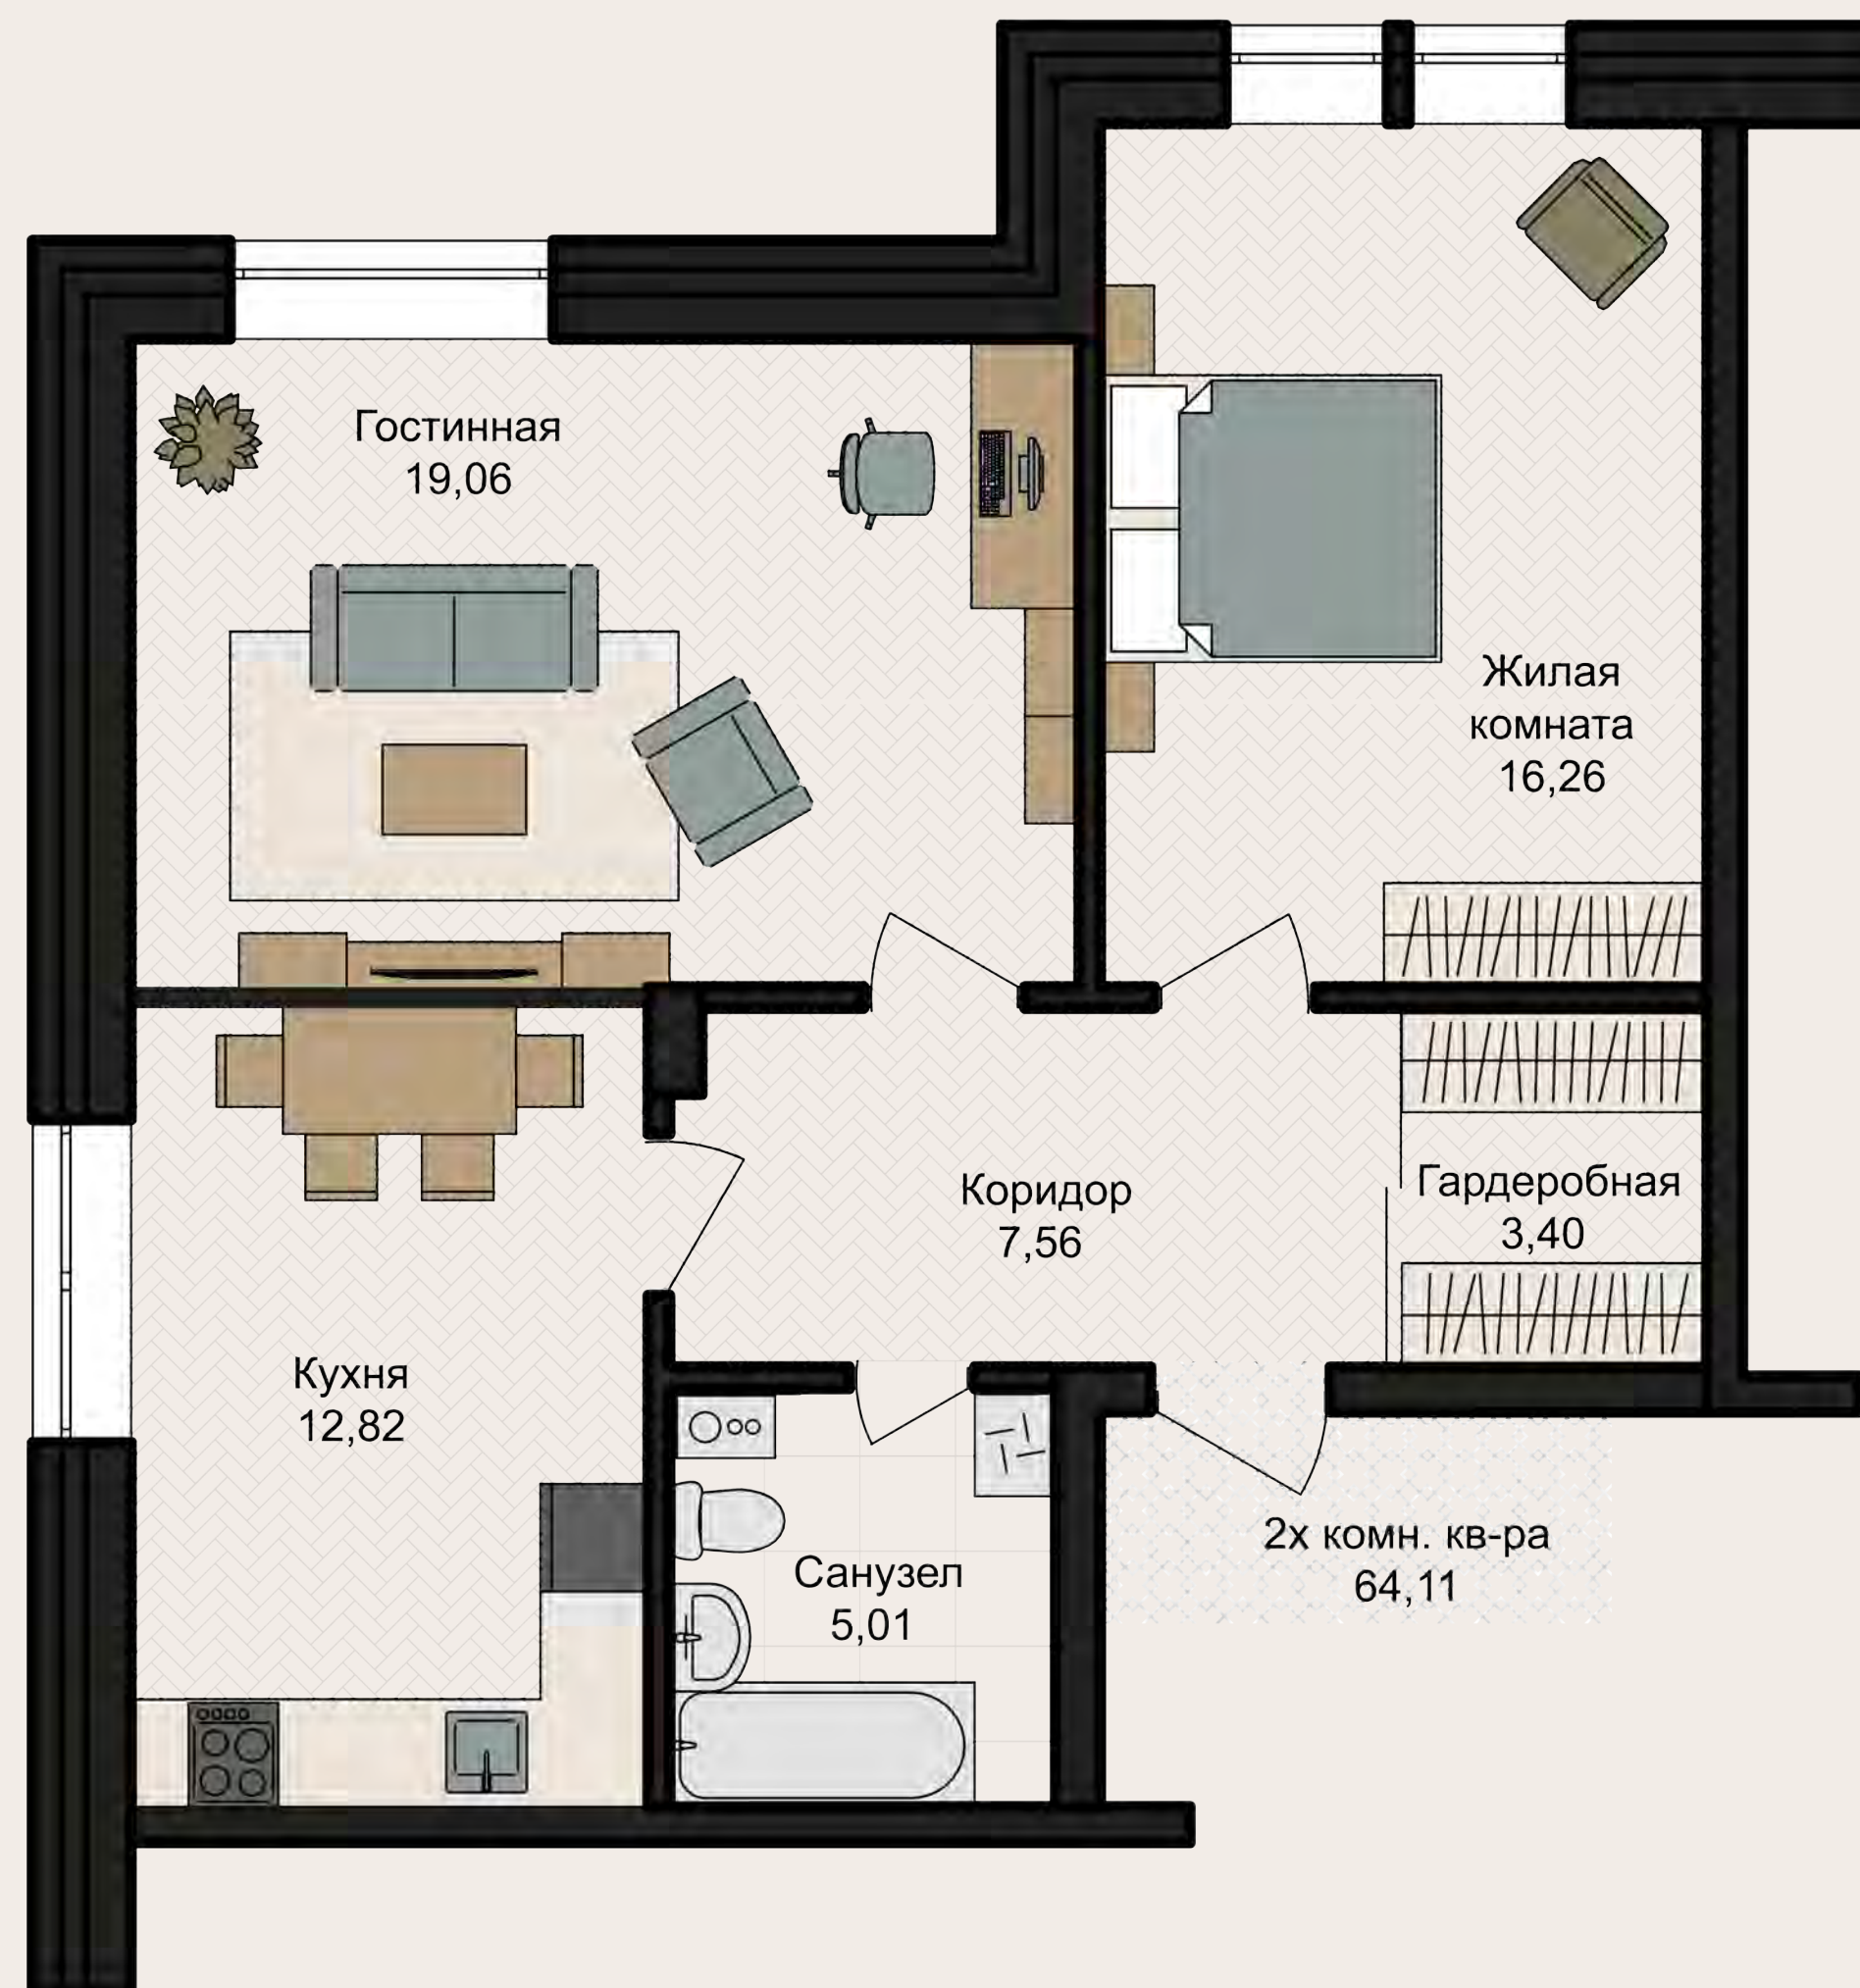

Планировочное решения с мебелью

АНАТОЛИЯ 52

ТИП КВАРТИРЫ: 2Х КОМНАТНАЯ КВАРТИРА С ГАРДЕРОБНОЙ

Площадь 64,11 м²

Комнат 2

Санузлов 1

Этаж 2

Цена за м2 по запросу