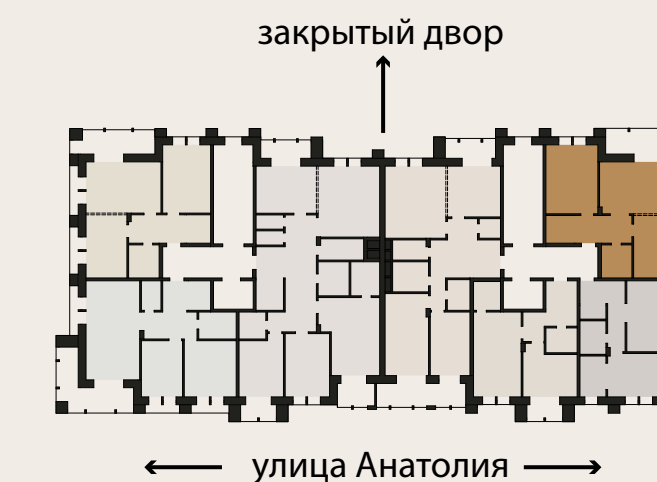

Планировочное решения с мебелью

АНАТОЛИЯ 52

ТИП КВАРТИРЫ: 2Х КОМНАТНАЯ КВАРТИРА С ГАРДЕРОБНОЙ

Площадь 77,99 м²

Комнат 2

Санузлов 1

Этаж ТИПОВОЙ

Цена за м2 по запросу