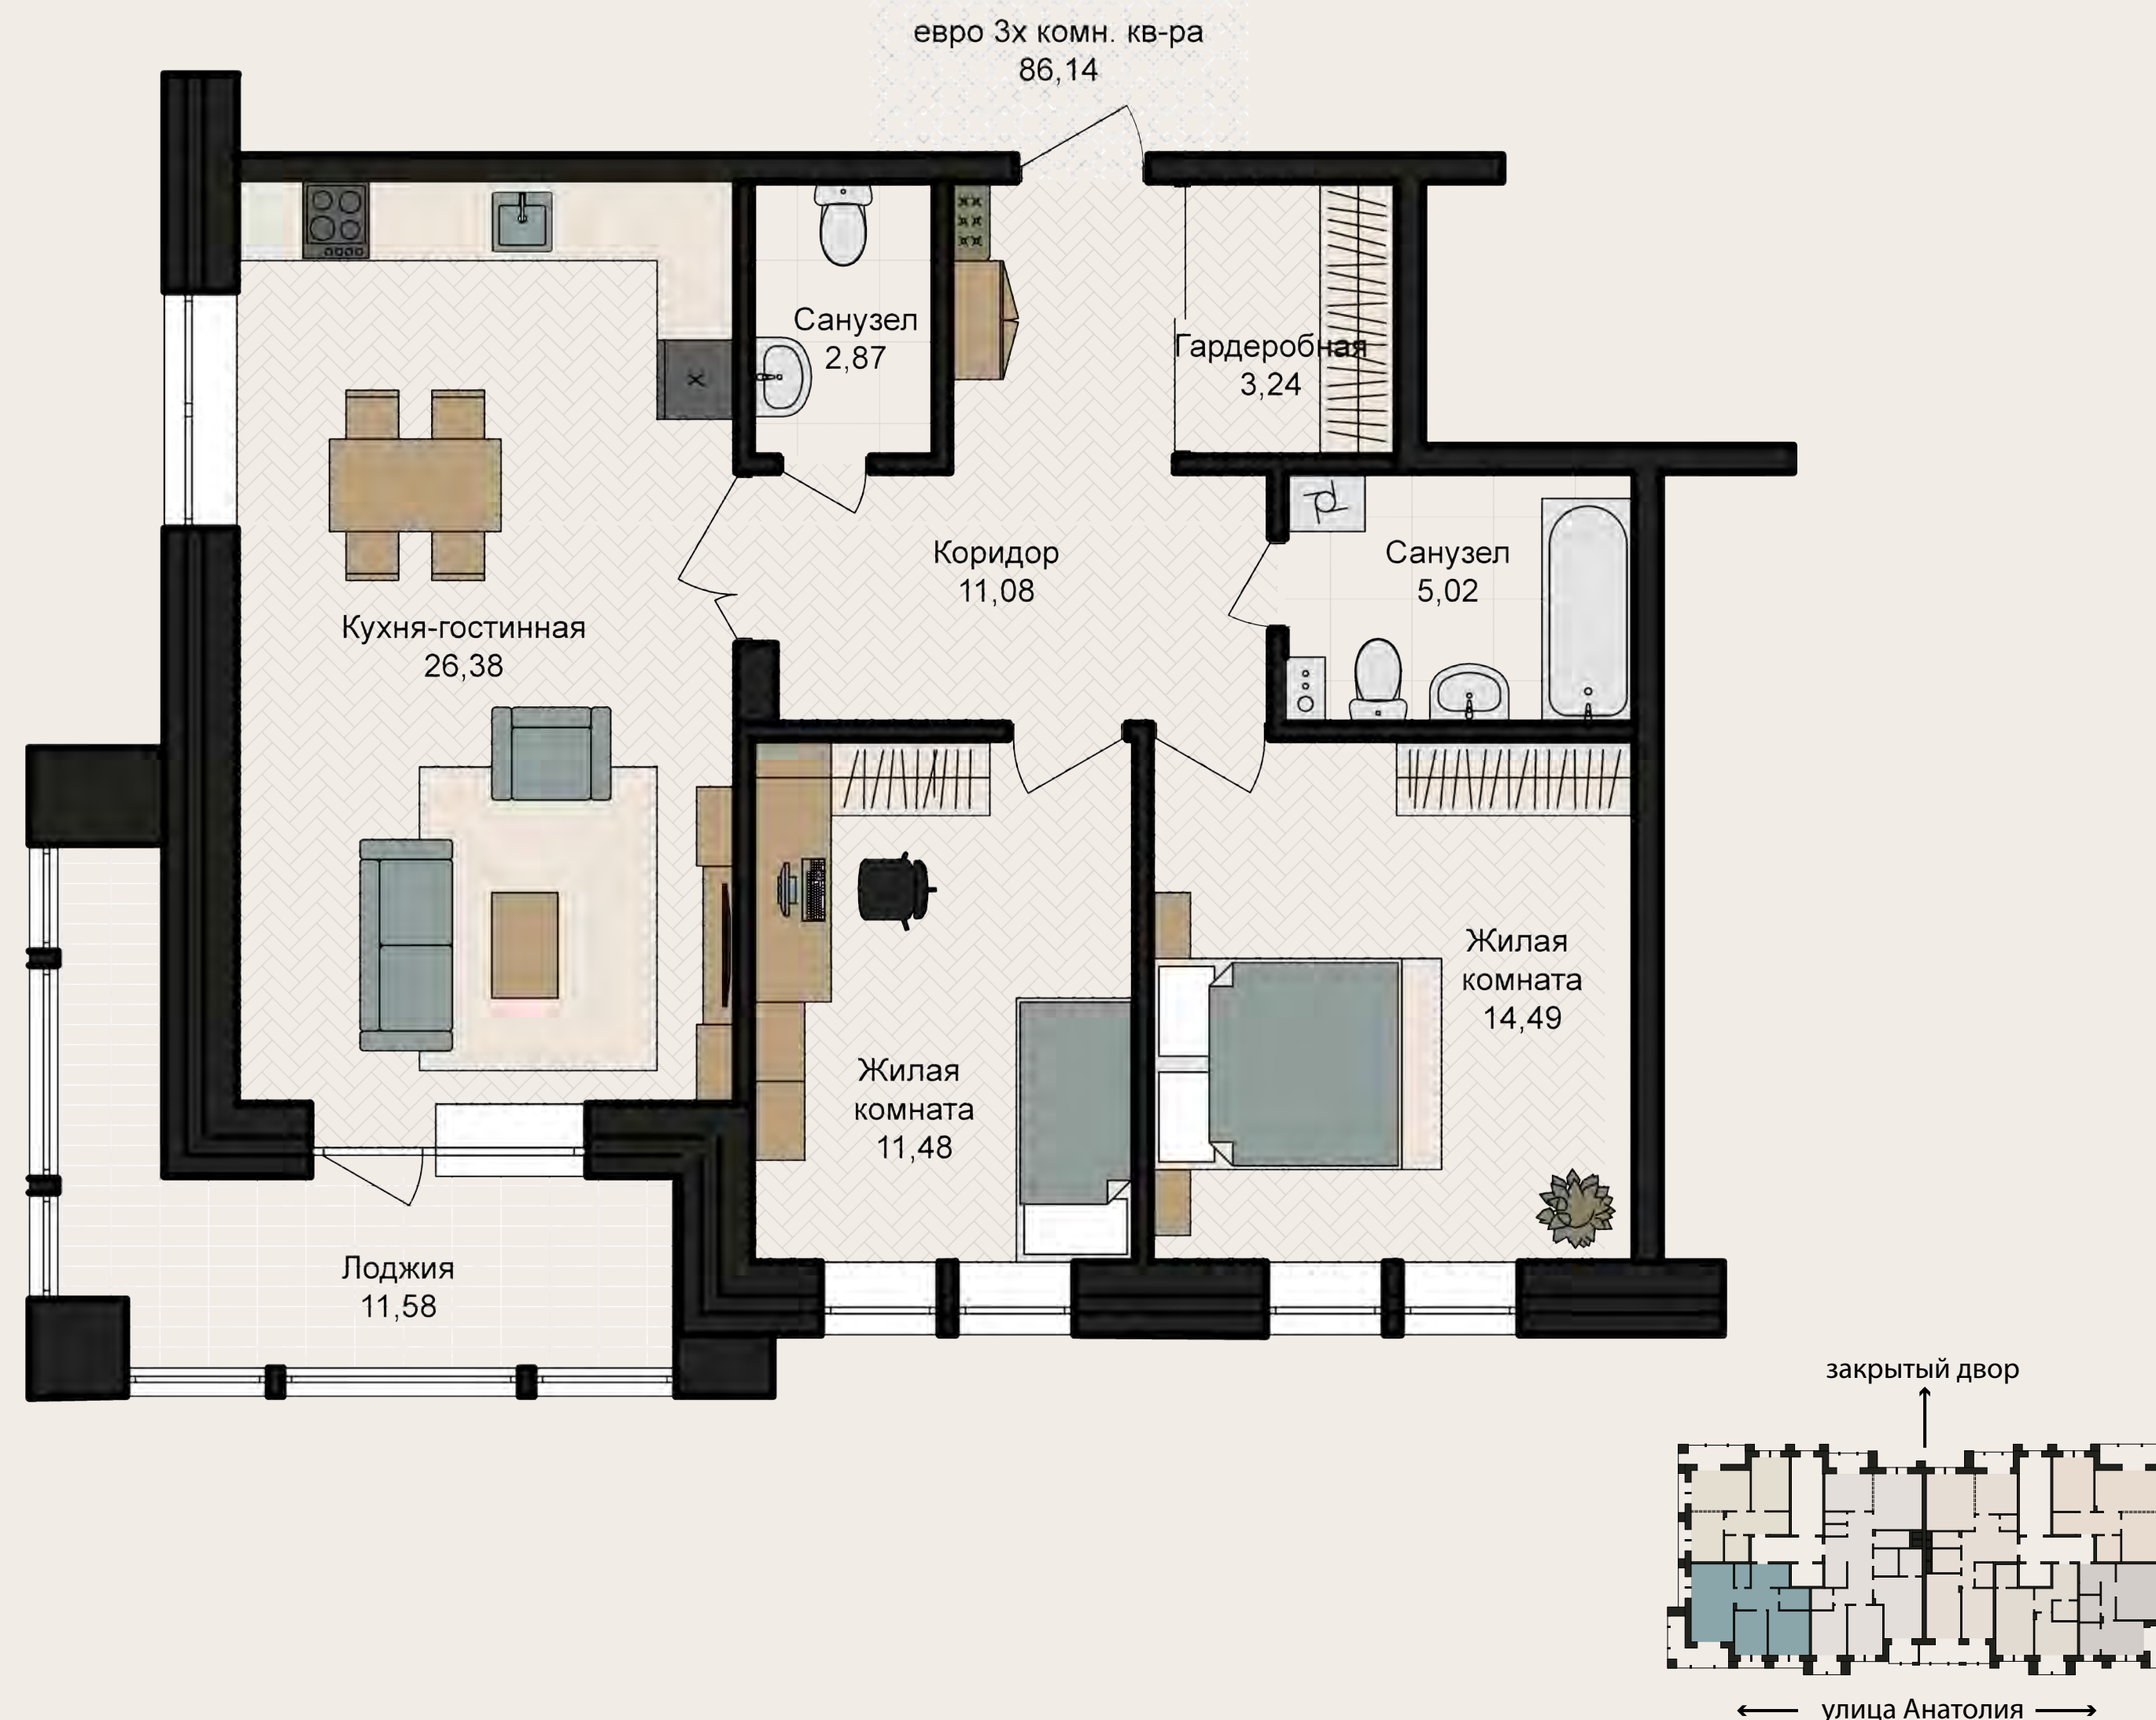

САЙТ

szd4.ru

ПОЧТА

ooszd4@yandex.ru

Планировочное решения с мебелью

АНАТОЛИЯ 52

ТИП
КВАРТИРЫ: 2Х КОМНАТНАЯ
КВАРТИРА
С КУХНЕЙ-ГОСТИННОЙ,
ДВУМЯ САУЗЛАМИ
И ГАРДЕРОБНОЙ

Площадь 86,14 м²