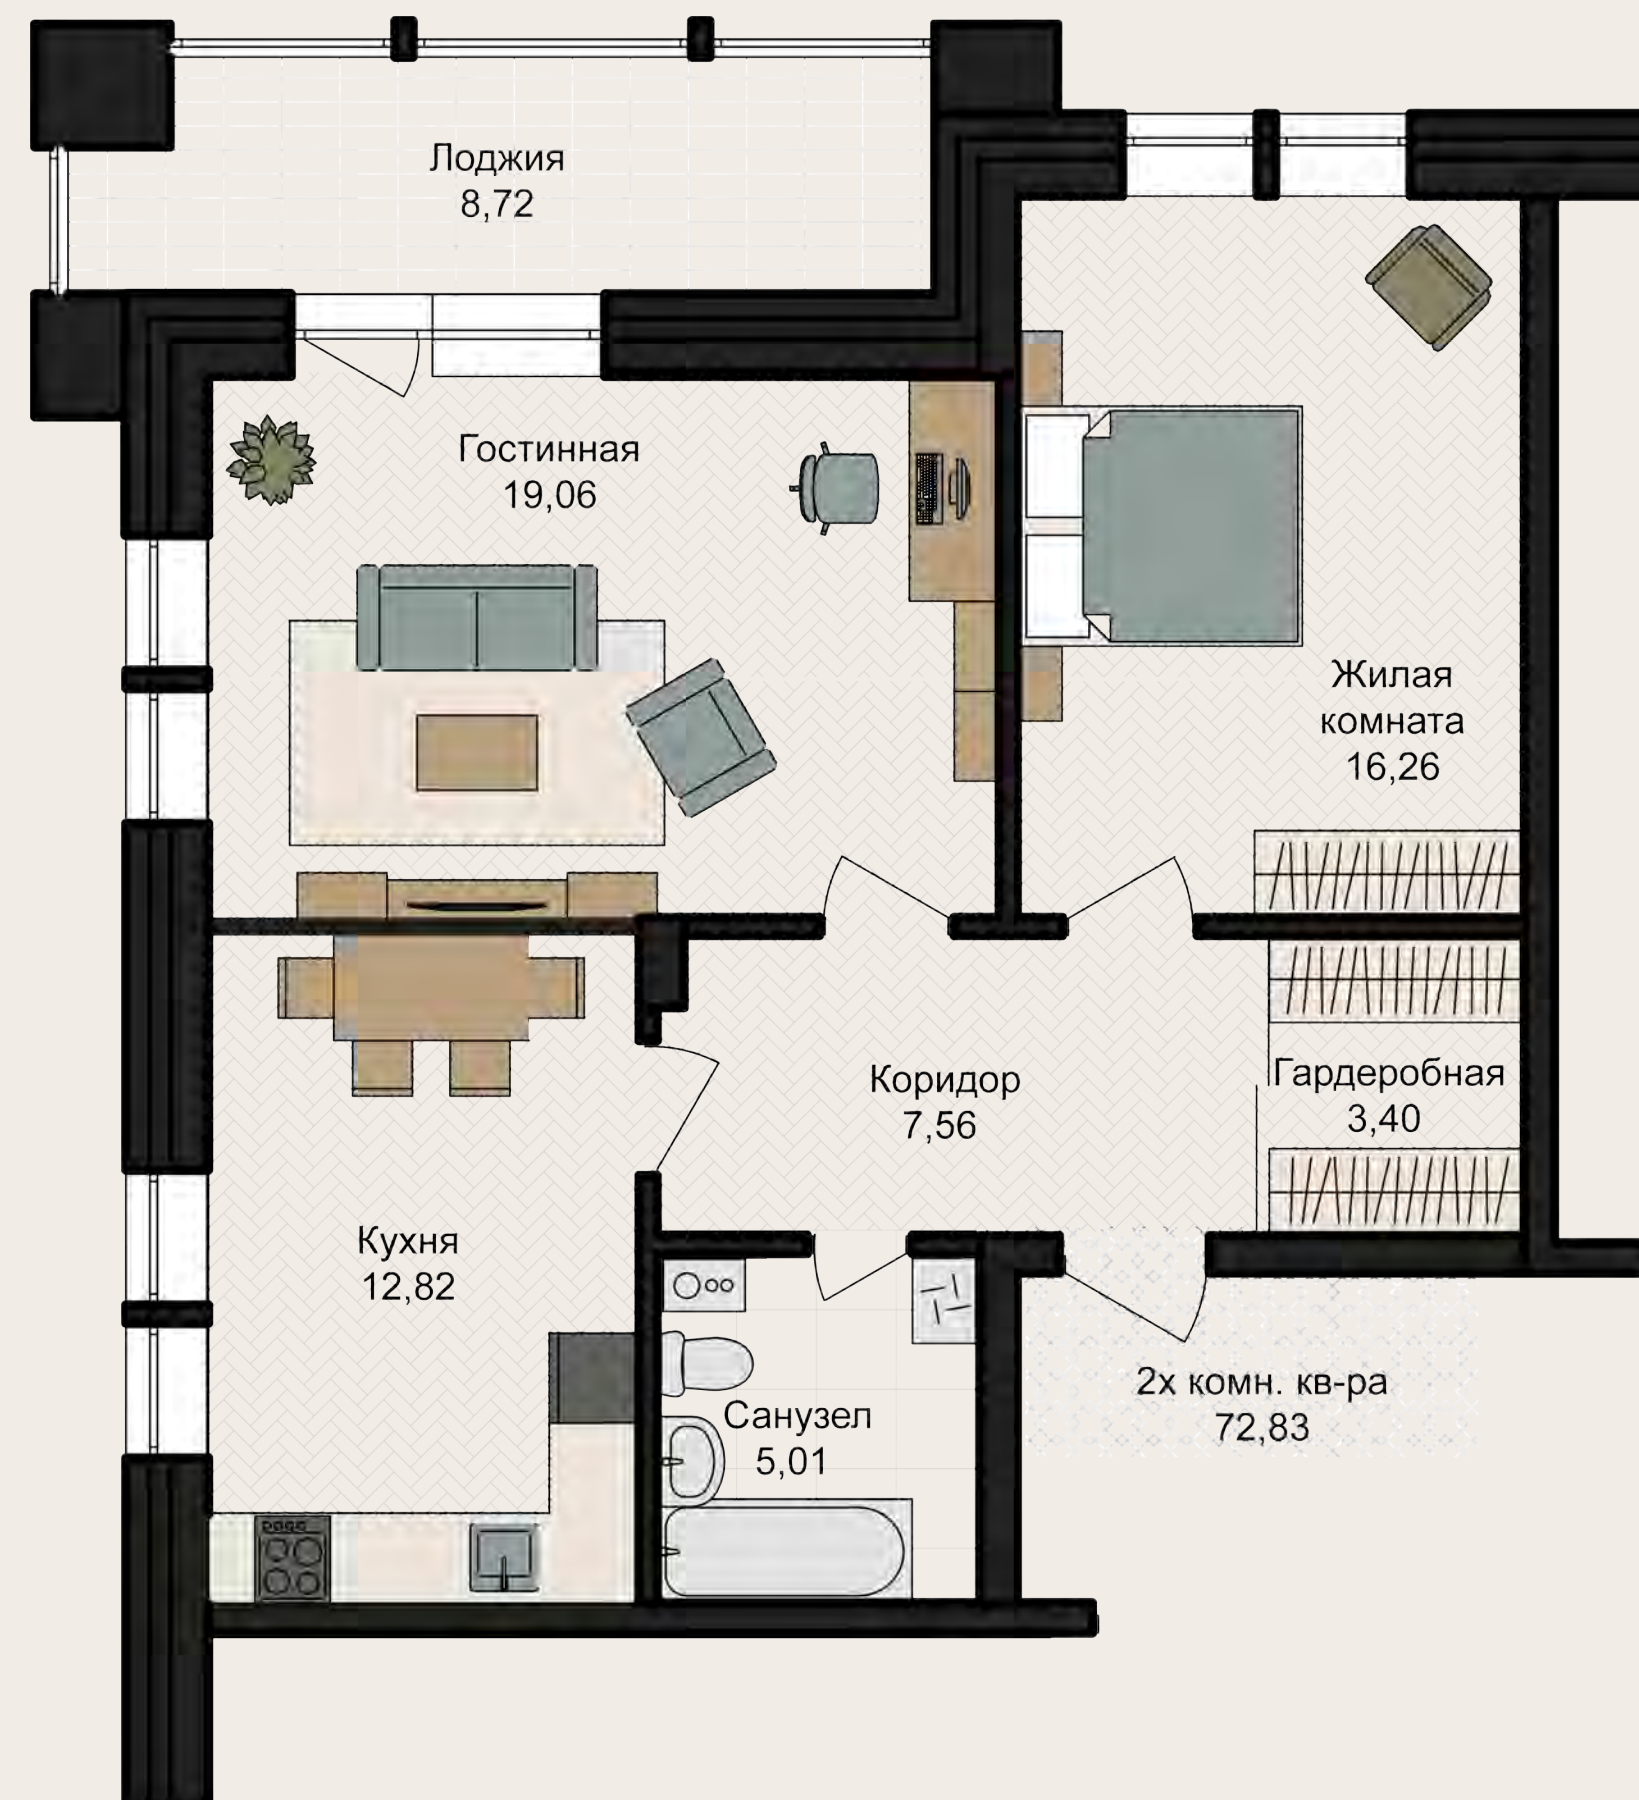

ПОЧТА

ooszd4@yandex.ru

Планировочное решения с мебелью

АНАТОЛИЯ 52

ТИП КВАРТИРЫ: 2Х КОМНАТНАЯ КВАРТИРА С ГАРДЕРОБНОЙ

Площадь 72,83 м²

Комнат 2

Санузлов 1