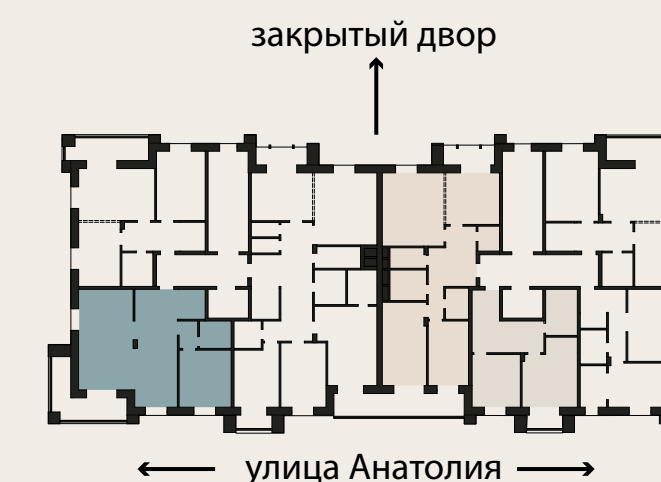

ooszd4@yandex.ru

Планировочное решения без мебели

1 уровень

2 уровень

АНАТОЛИЯ 52

ТИП КВАРТИРЫ: 2Х УРОВНЕВАЯ ЕВРО 4Х КОМНАТНАЯ КВАРТИРА

Площадь 103,87 м²

Комнат 3