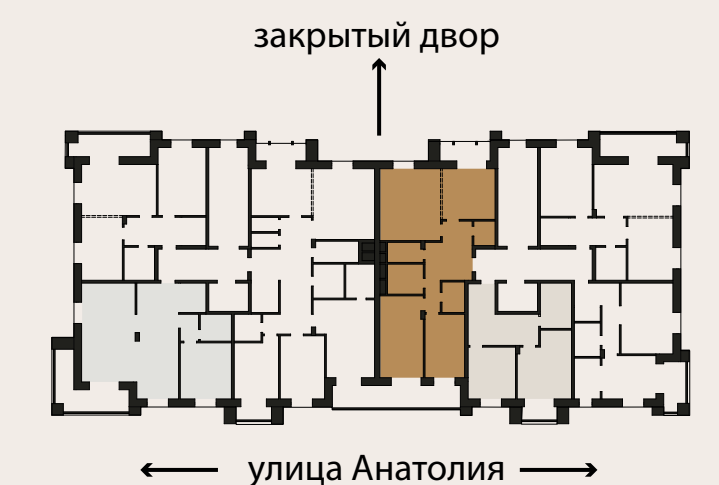

Планировочное решения с мебелью

АНАТОЛИЯ 52

ТИП
КВАРТИРЫ:

3Х КОМНАТНАЯ
КВАРТИРА
С ДВУМЯ САМУЗЛАМИ,
ПОСТИРОЧНОЙ И ГАРДЕРОБНОЙ

Площадь 110,15 м²

Комнат 2

Санузлов 1

Этаж 8