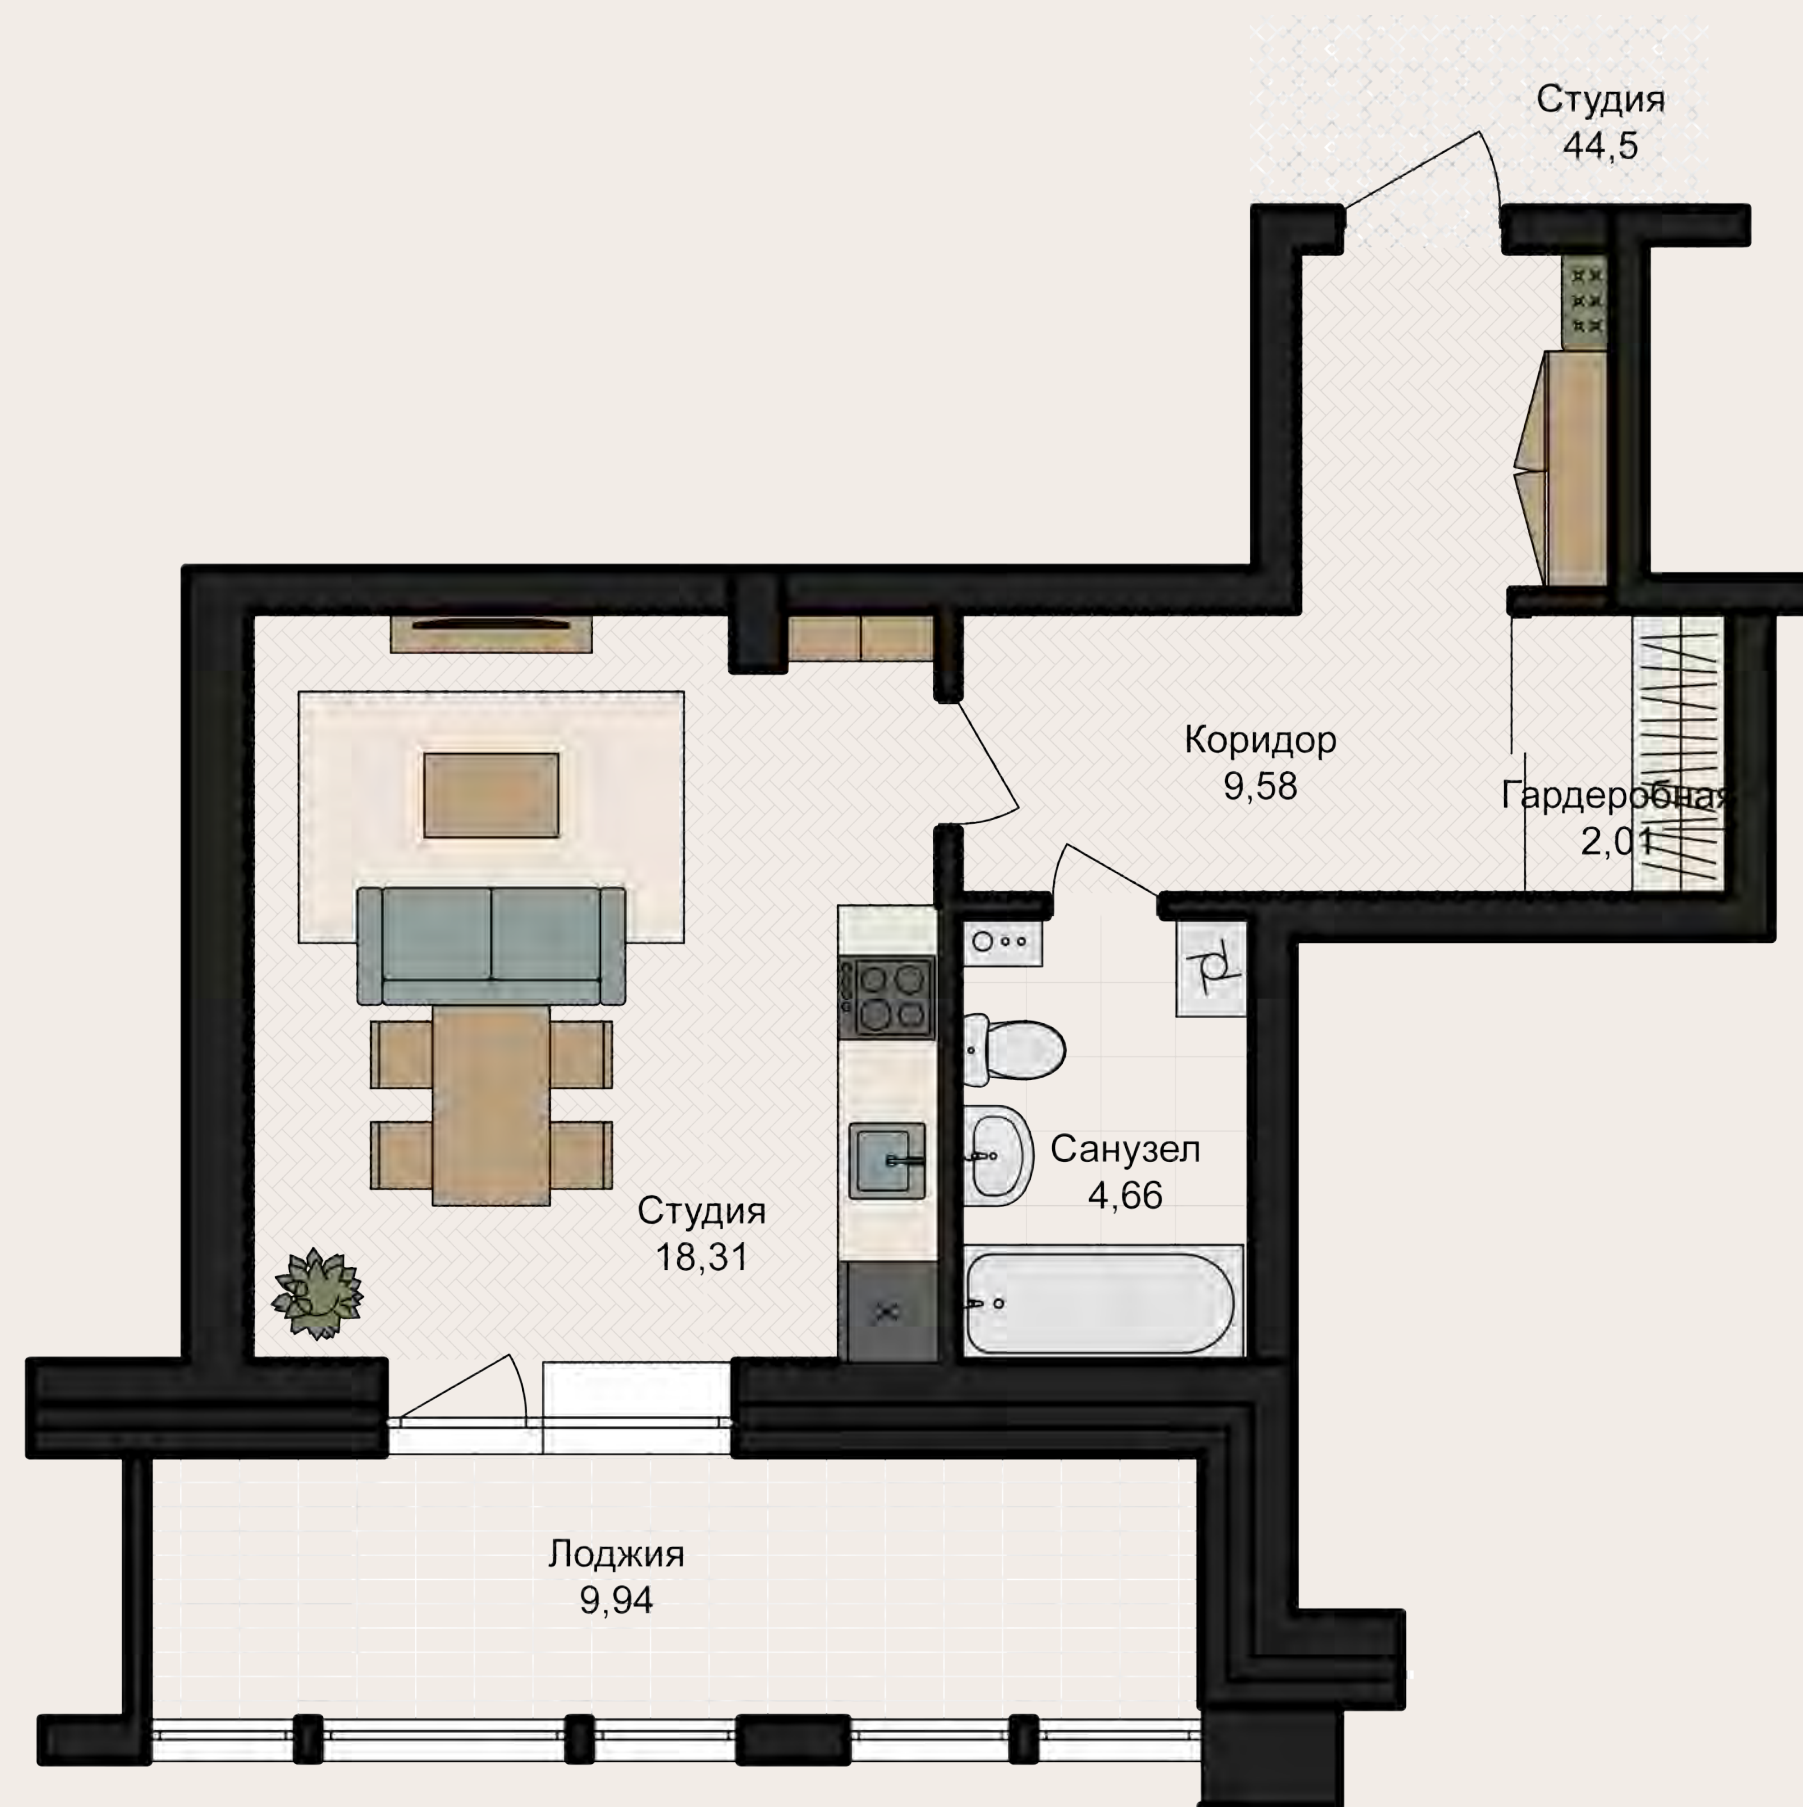

ПОЧТА

ooszd4@yandex.ru

Планировочное решения с мебелью

АНАТОЛИЯ 52

ТИП
КВАРТИРЫ: СТУДИЯ
С ГАРДЕРОБНОЙ
И ЛОДЖИЕЙ

Площадь 44,5 м²

Комнат 1

Санузлов 1