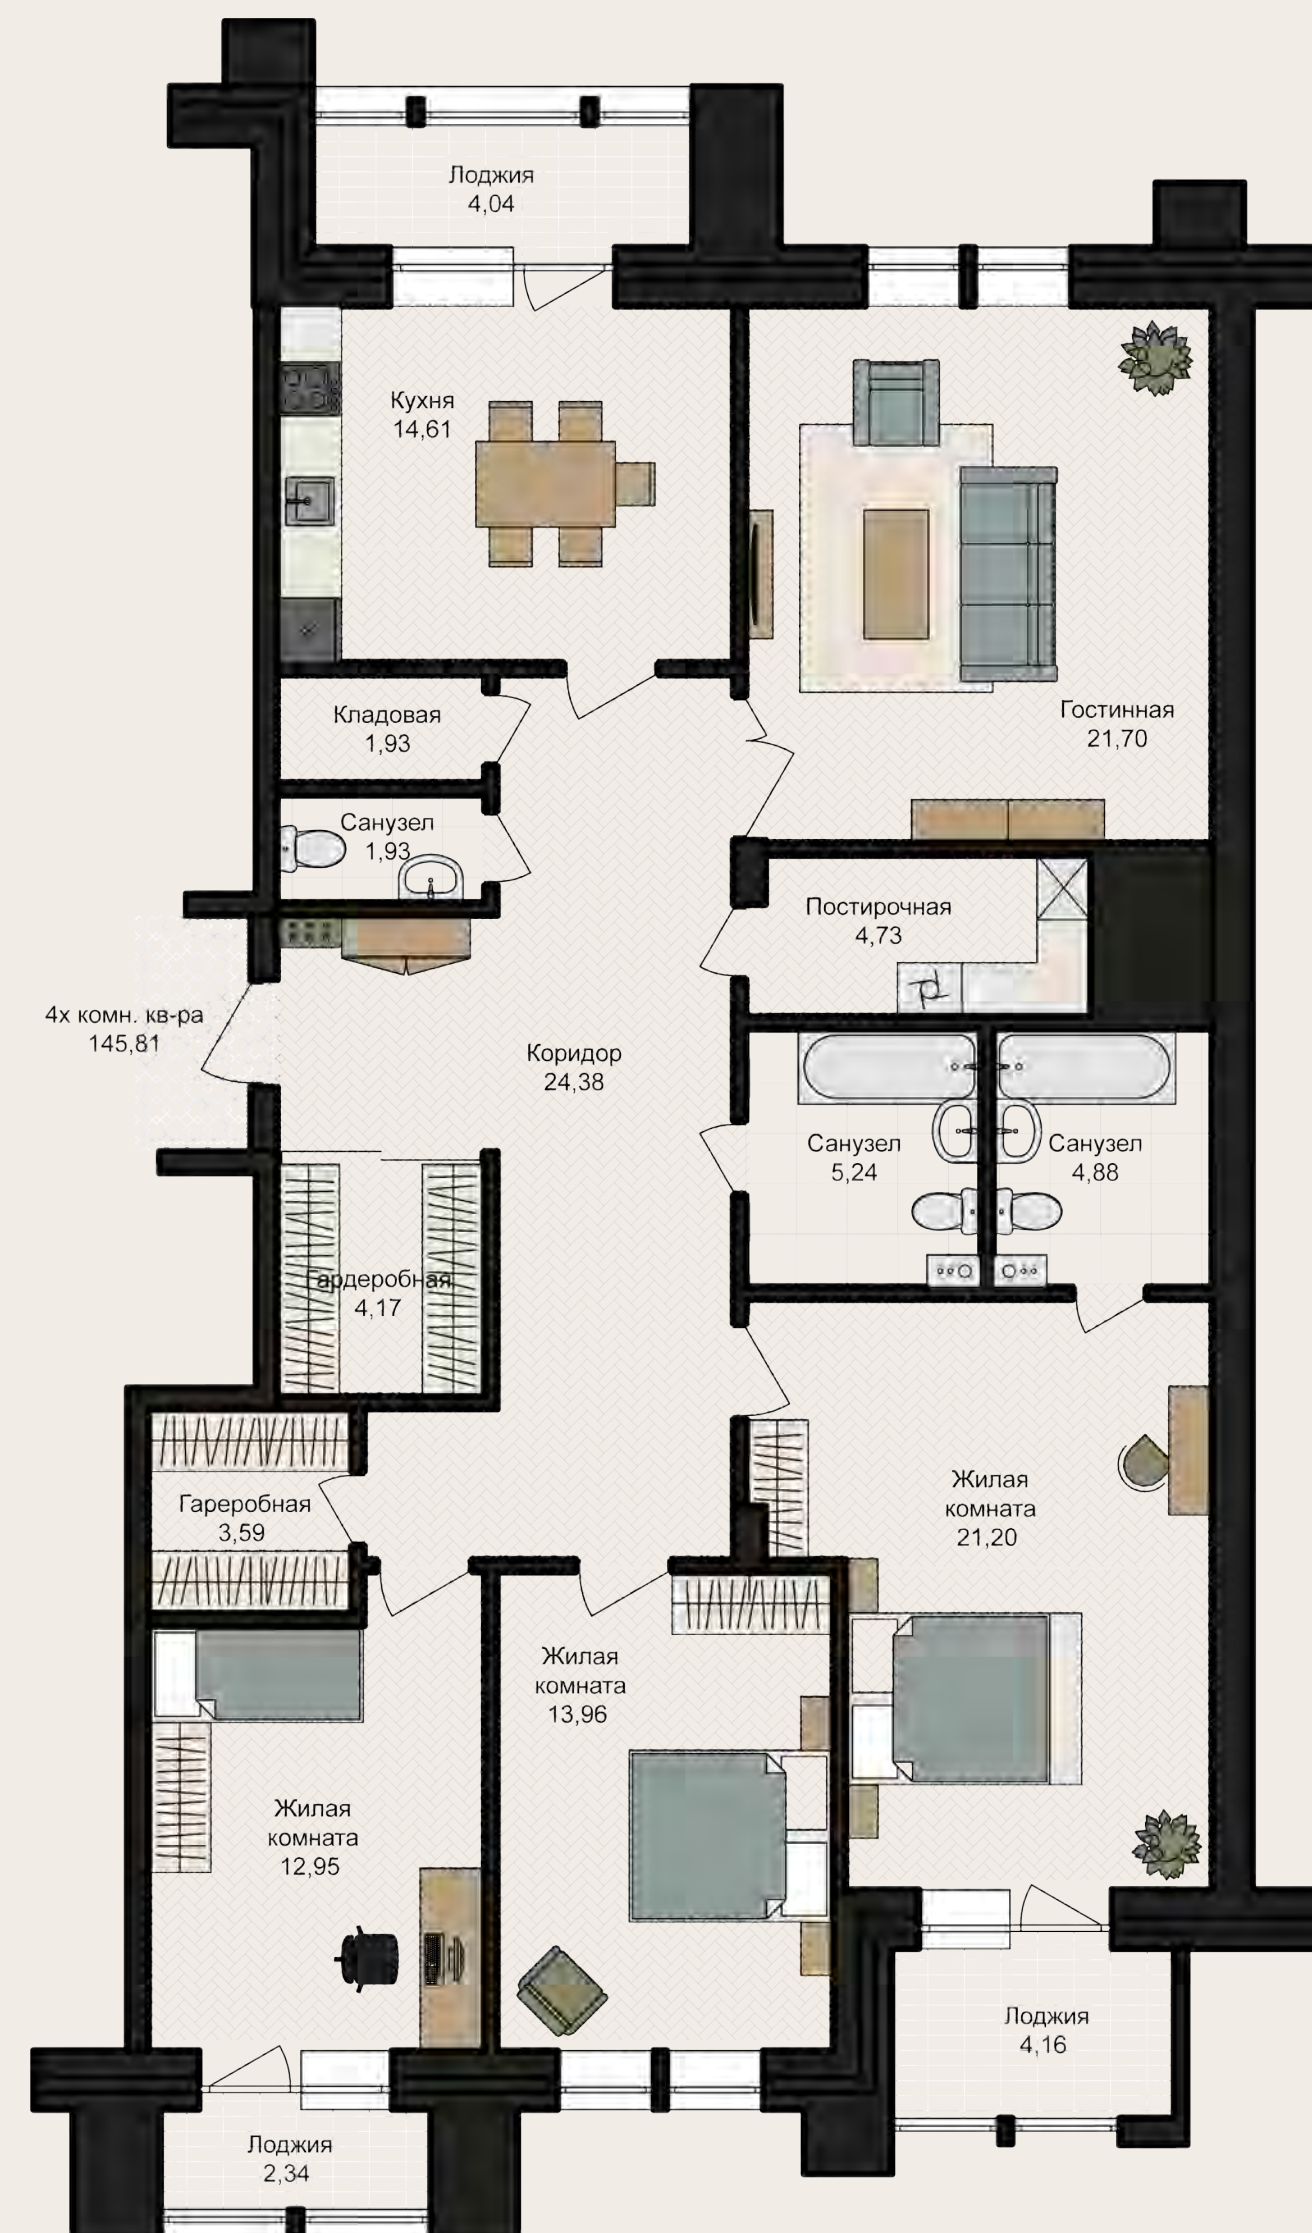

АНАТОЛИЯ 52

ТИП
КВАРТИРЫ:

4Х КОМНАТНАЯ
КВАРТИРА
С ТРЕМЯ САМУЗЛАМИ,
ПОСТИРОЧНОЙ, КЛАДОВОЙ
И ТРЕМЯ ЛОДЖИЯМИ

Площадь 145,81 м²

Комнат 4

Санузлов 3

Этаж ТИПОВОЙ

Цена за м2 по запросу