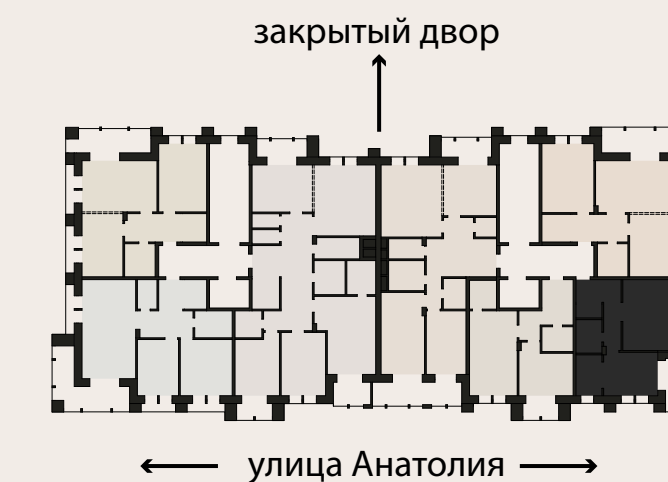

ПОЧТА

ooszd4@yandex.ru

Планировочное решения с мебелью

АНАТОЛИЯ 52

ТИП
КВАРТИРЫ: 1 КОМНАТНАЯ
КВАРТИРА
С КУХНЕЙ-ГОСТИННОЙ
И ДВУМЯ ГАРДЕРОБНЫМИ

Площадь 55,83 м²

Комнат 1

Санузлов 1