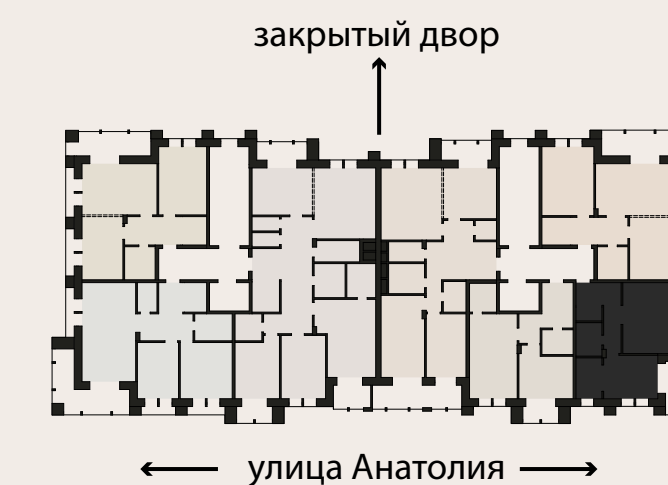

АНАТОЛИЯ 52

ТИП
КВАРТИРЫ: 1 КОМНАТНАЯ
КВАРТИРА
С КУХНЕЙ-ГОСТИННОЙ
И ДВУМЯ ГАРДЕРОБНЫМИ

Площадь 55,83 м²

Комнат 1

Санузлов 1

Этаж ТИПОВОЙ

Цена за м2 по запросу

Стоимость по запросу

ОФИС ПРОДАЖ

Столица Алтайского края - город трудовой доблести Барнаул, ул. Привокзальная, 11, офис 402
Бизнес-центр «Листок»

ТЕЛЕФОН

8-903-992-60-19

САЙТ

szd4.ru

ПОЧТА

ooszd4@yandex.ru

Планировочное решения без мебели