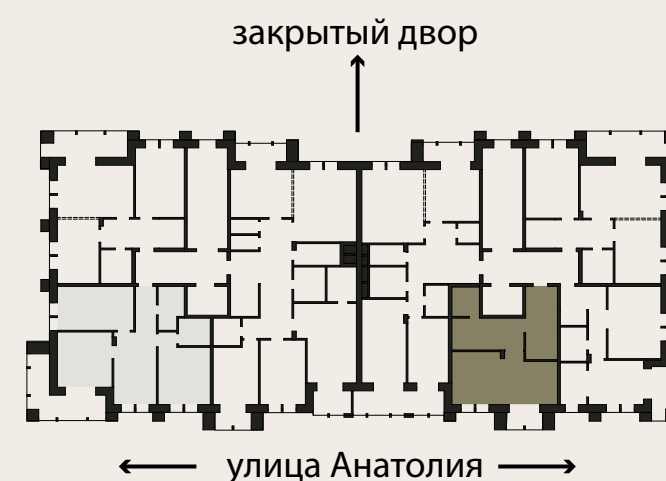

САЙТ

szd4.ru

ПОЧТА

ooszd4@yandex.ru

Планировочное решения с мебелью

АНАТОЛИЯ 52

ТИП КВАРТИРЫ: 2Х УРОВНЕВАЯ ЕВРО 4Х КОМНАТНАЯ КВАРТИРА

Площадь 103,81 м²