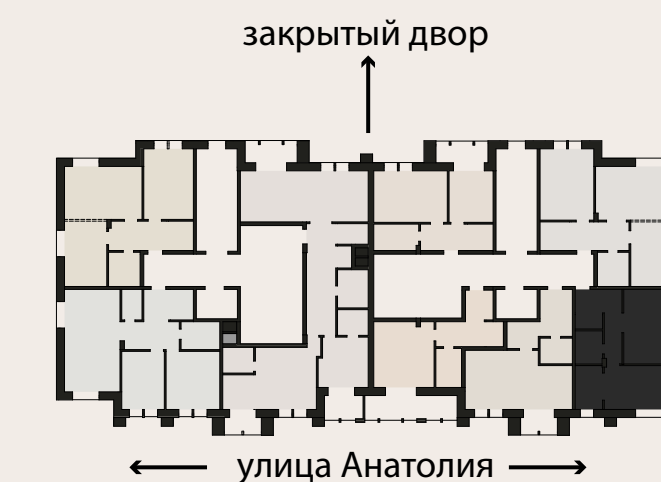

АНАТОЛИЯ 52

ТИП
КВАРТИРЫ: 1 КОМНАТНАЯ
КВАРТИРА
С КУХНЕЙ-ГОСТИННОЙ
И ДВУМЯ ГАРДЕРОБНЫМИ

Площадь 54,25 м²

Комнат 1

Санузлов 1

Этаж 2

Цена за м2 по запросу

Стоимость по запросу

ОФИС ПРОДАЖ

Столица Алтайского края - город трудовой доблести Барнаул, ул. Привокзальная, 11, офис 402
Бизнес-центр «Листок»

ТЕЛЕФОН

8-903-992-60-19

САЙТ

szd4.ru

ПОЧТА

ooszd4@yandex.ru

Планировочное решения без мебели